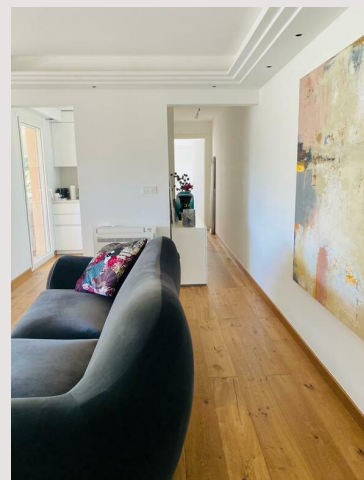

PROCHE MONACO / BEAUSOLEIL / 2 PIECES

Vente France

560 000 €

Type de produit	Appartement	Nb. pièces	2
Superficie totale	73 m²	Nb. chambres	1
Superficie hab.	57 m²	Nb. parking	1
Superficie terrasse	16 m²	Nb. caves	1
Etat	Prestations luxueuses	Ville	Beausoleil
		Pays	France

Beausoleil - A quelques minutes de la frontière monégasque dans une résidence de standing avec concierge 24h/7 avec piscine à débordement.

Appartement lumineux de deux pièces refait à neuf avec terrasse plein sud, vue mer composé d'une entrée, salon avec belle terrasse, une chambre à coucher et une salle de bains.

Un emplacement de parking et une cave sont compris dans le prix