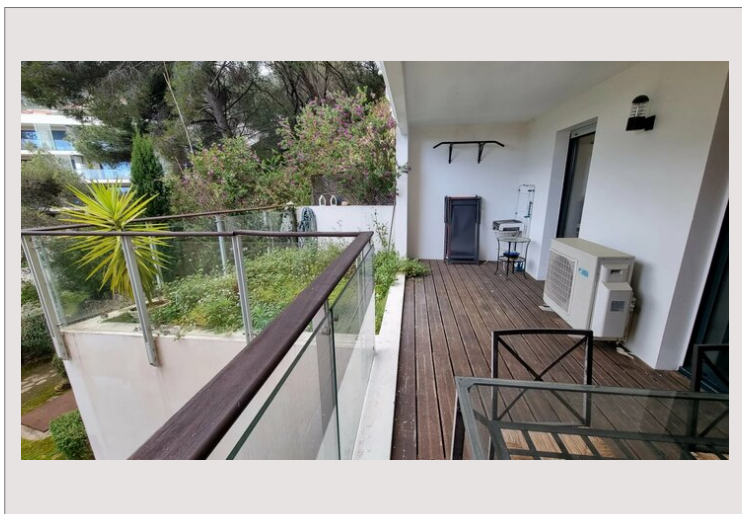

2 PIECES DANS IMMEUBLE RECENT AVEC PISCINE A BEAUSOLEIL