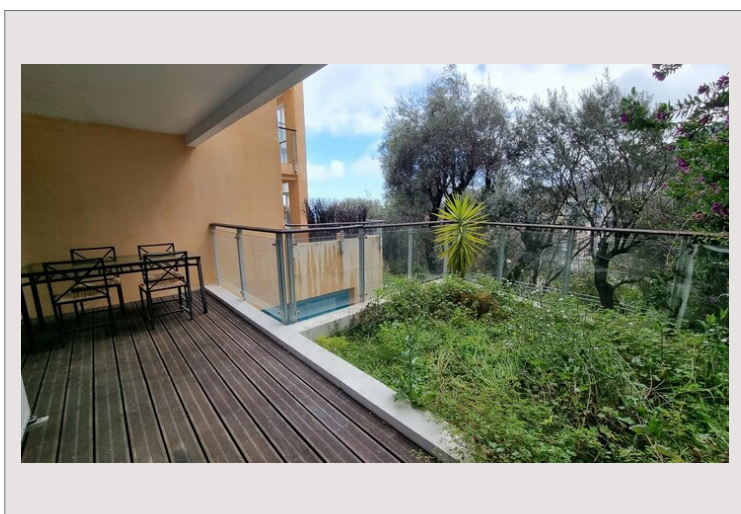

2 PIECES DANS IMMEUBLE RECENT AVEC PISCINE A BEAUSOLEIL