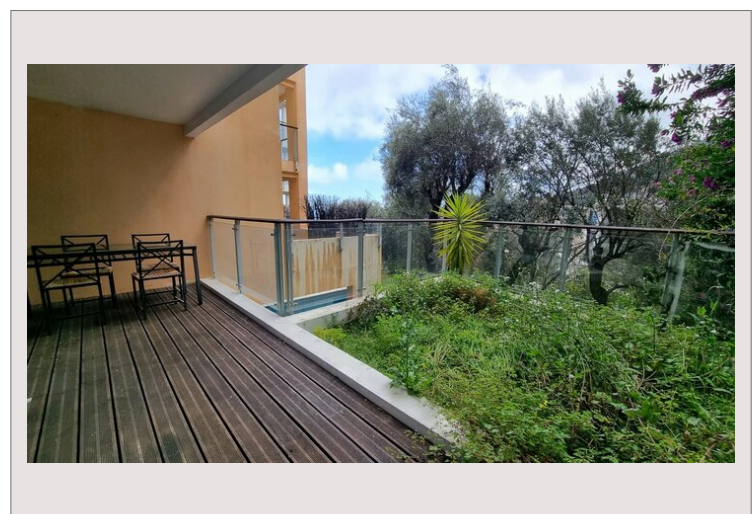

2 PIECES DANS IMMEUBLE RECENT AVEC PISCINE A BEAUSOLEIL