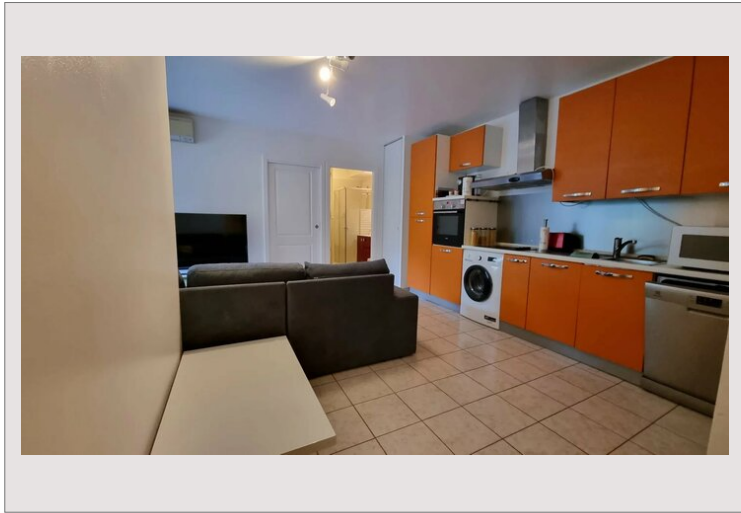

2 PIECES DANS IMMEUBLE RECENT AVEC PISCINE A BEAUSOLEIL