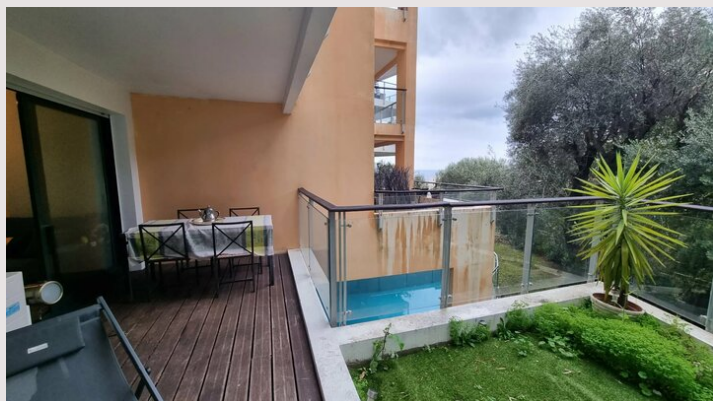

2 PIECES DANS IMMEUBLE RECENT AVEC PISCINE A BEAUSOLEIL

Vente France

330 000 €

2 PIECES DANS IMMEUBLE RECENT AVEC PISCINE A BEAUSOLEIL Dans un immeuble de standing disposant d'une piscine, nous vous proposons cet appartement de type 2 pièces de 43m², comprenant, une entrée, séjour avec cuisine ouverte, chambre, salle de douche avec WC, terrasse de 20m² avec partie jardin, calme. Vue dégagée. Possibilité de parking en sous sol en sus.

Type de produit	Appartement	Nb. pièces	2
Superficie totale	56 m ²	Nb. chambres	1
Superficie hab.	44 m ²	Nb. parking	1
Superficie terrasse	12 m ²	Ville	Beausoleil
Superficie jardin	12 m ²	Pays	France
Vue	Vue dégagée	Meublé	Oui

2 PIECES DANS IMMEUBLE RECENT AVEC PISCINE A BEAUSOLEIL

Consommations énergétiques

Émissions de gaz à effet de serre