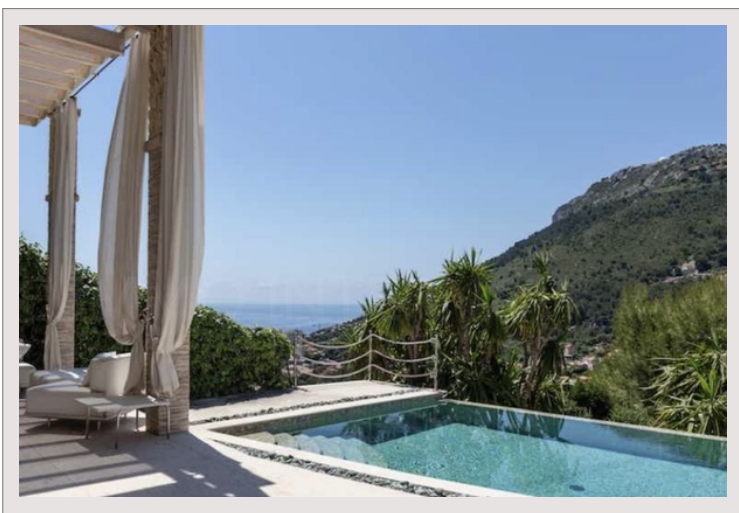

BEAUSOLEIL / VILLA de Charme avec vue panoramique / 10 min de Monaco / location longue durée

Location France

12 000 € / mois

Type de produit	Villa	Nb. pièces	5
Superficie hab.	205 m ²	Nb. chambres	4
Superficie jardin	1 500 m ²	Nb. parking	3
Vue	mer	Quartier	Beausoleil Superieur
Etat	Très bon état	Ville	Beausoleil
		Pays	France

Cette charmante villa d'environ 200m2 avec grande terrasse, piscine au sel de mer, et vue plongeante sur la Principauté et la montagne. est composée d'un beau salon ouvrant sur la terrasse, d'une cuisine toute équipée avec du matériel haut de gamme, de 3 chambres avec salles de bains en suite, d'un dressing, et une chambre séparée sous la villa.

Double entrée de parking pouvant accueillir jusqu'à 8 voitures.

BEAUSOLEIL / VILLA de Charme avec vue panoramique / 10 min de Monaco
/ location longue durée