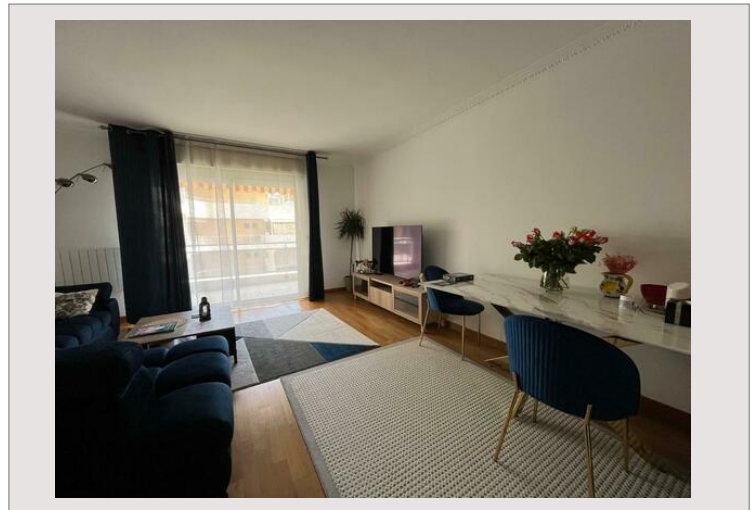

FRONTIERE MONACO / PRINCESSE PALACE / 4-5 PIECES