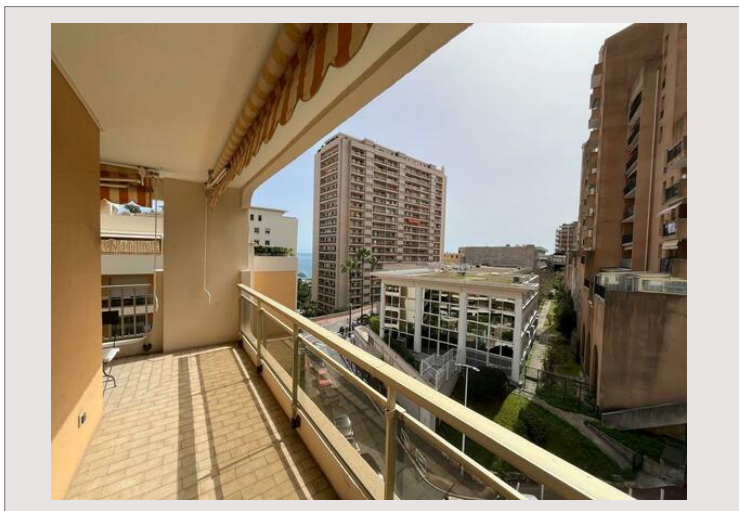

FRONTIERE MONACO / PRINCESSE PALACE / 4-5 PIECES

Location France

4 500 € / mois

+ Charges : 150 €

Type de produit	Appartement	Nb. pièces	5
Superficie totale	150 m ²	Nb. chambres	3
Superficie hab.	110 m ²	Nb. parking	1
Superficie terrasse	40 m ²	Ville	Beausoleil
Etage	Dernier étage	Pays	France
Date de libération	Rapidement	Meublé	Oui

A 2 minutes à pied de Monaco, dans une belle résidence, spacieux appartement semi-meublé en dernier étage composé d'un séjour/ salle a manger, une cuisine, trois chambres avec salle de bains, toilette indépendant. Terrasse.

Emplacement de parking

FRONTIERE MONACO / PRINCESSE PALACE / 4-5 PIECES

FRONTIERE MONACO / PRINCESSE PALACE / 4-5 PIECES

FRONTIERE MONACO / PRINCESSE PALACE / 4-5 PIECES