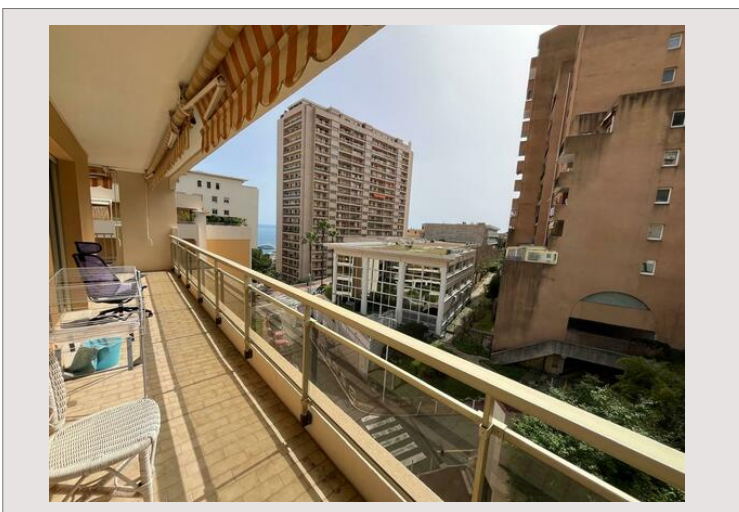

FRONTIERE MONACO / PRINCESSE PALACE / 4-5 PIECES