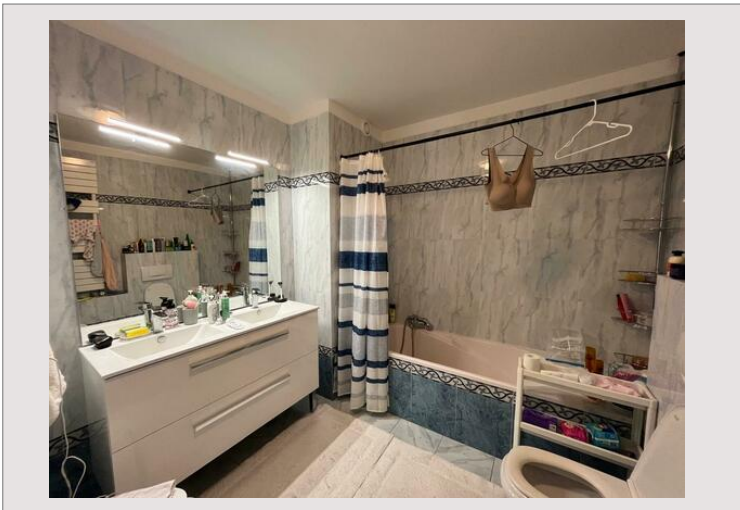

FRONTIERE MONACO / PRINCESSE PALACE / 4-5 PIECES