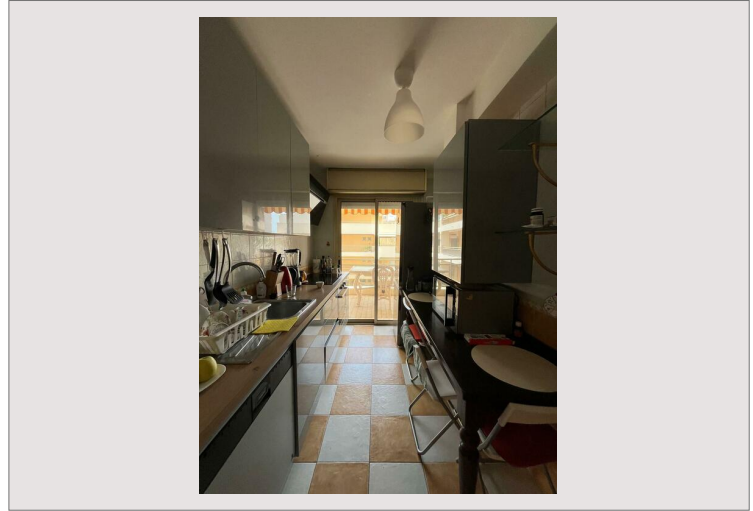

FRONTIERE MONACO / PRINCESSE PALACE / 4-5 PIECES