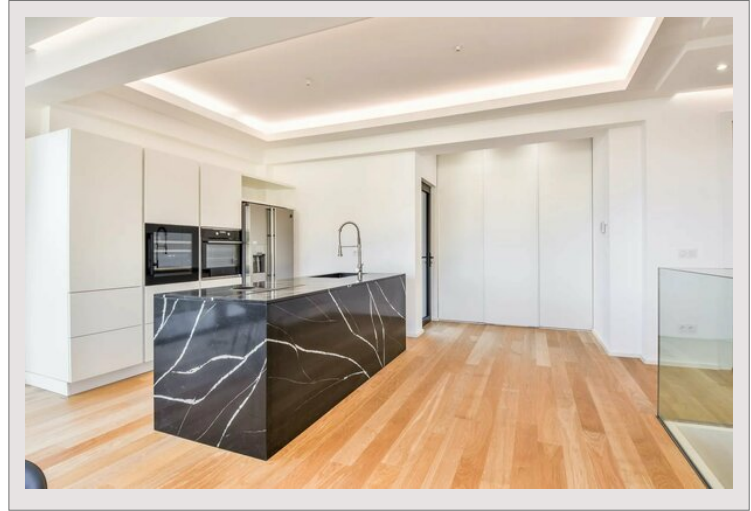

Roquebrune Cap Martin - Villa moderne neuve avec vue mer