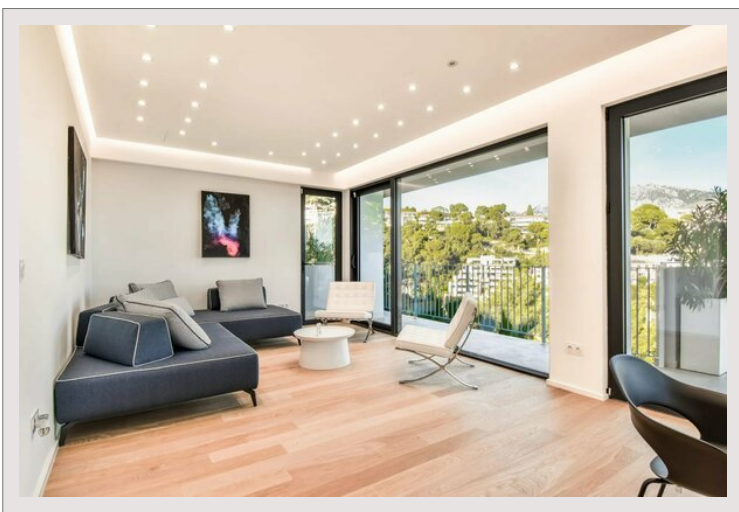

Type de produit	Maison	Nb. pièces	5+
Superficie totale	1 794 m ²	Nb. chambres	4
Superficie hab.	294 m ²	Nb. parking	4
Superficie jardin	1 500 m ²	Nb. caves	2
Vue	vue panoramique à couper le souffle sur la mer	Quartier	Village-Cros de Caste-Coupiere-Mont Gros
Etat	Très bon état	Ville	Roquebrune-Cap-Martin
Date de libération	Rapidement	Pays	France

Splendide villa moderne récemment rénovée avec des matériaux de première qualité, nichée dans un quartier résidentiel prestigieux de Roquebrune-Cap-Martin et à seulement 5 minutes à pied du centre-ville.

Érigée sur un terrain de 1500m², cette propriété offre une vue panoramique à couper le souffle sur la mer, la ville (Roquebrune, Menton, Italie) et les majestueuses montagnes environnantes.

D'une surface habitable généreuse d'environ 190m², elle se compose d'un hall d'entrée accueillant, d'un salon élégant, d'une salle à manger lumineuse, d'une cuisine moderne, d'une salle de bains pour les invités, de 4 chambres luxueuses avec salles de bains attenantes, d'une buanderie pratique et de nombreuses terrasses offrant des espaces de détente en plein air.

Une piscine rafraîchissante, 4 places de parking et une double cave complètent ce bien remarquable, offrant un cadre de vie privilégié et confortable dans un environnement d'exception.

Roquebrune Cap Martin - Villa moderne neuve avec vue mer