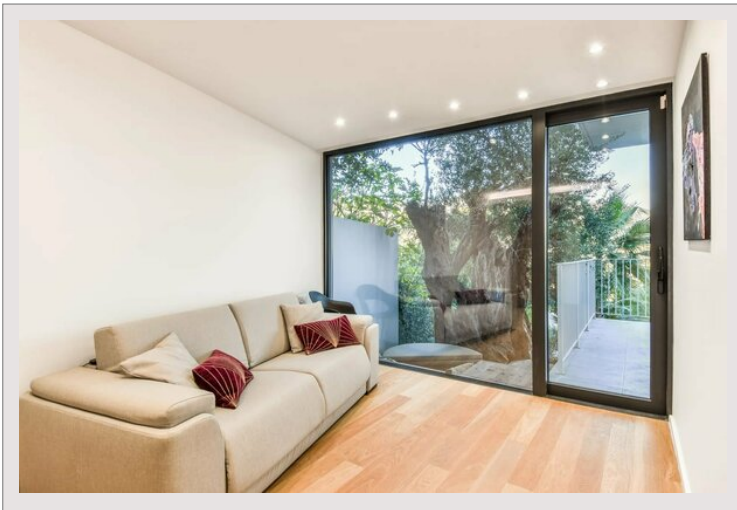

Roquebrune Cap Martin - Villa moderne neuve avec vue mer