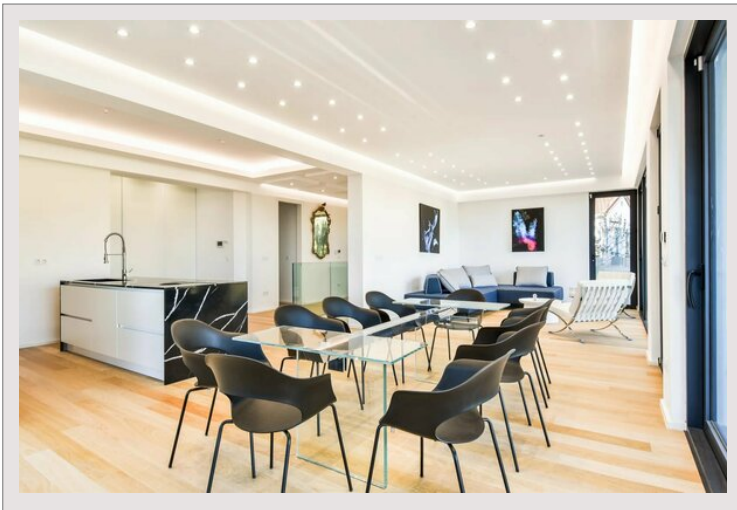

Roquebrune Cap Martin - Villa moderne neuve avec vue mer