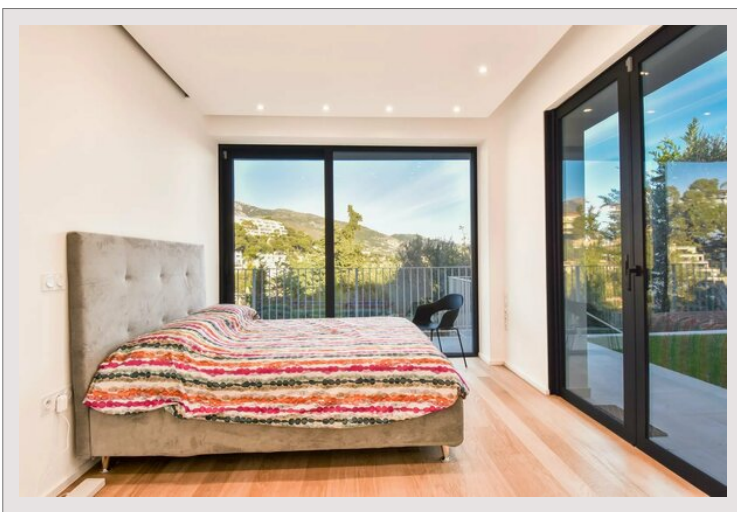

Roquebrune Cap Martin - Villa moderne neuve avec vue mer