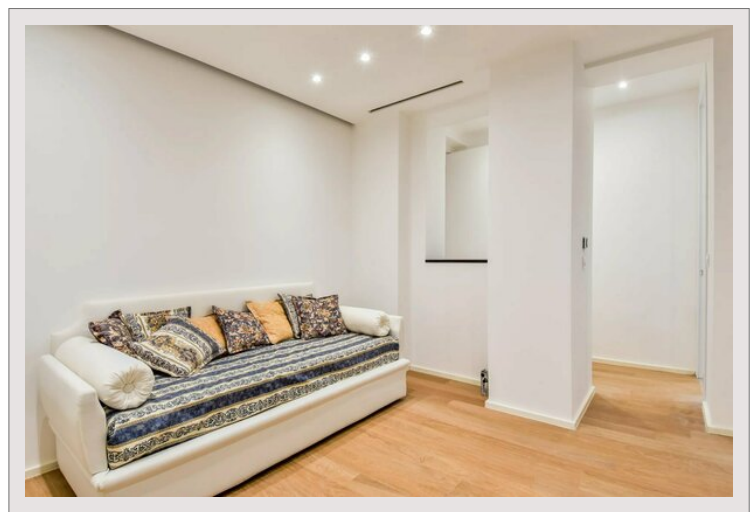

Roquebrune Cap Martin - Villa moderne neuve avec vue mer