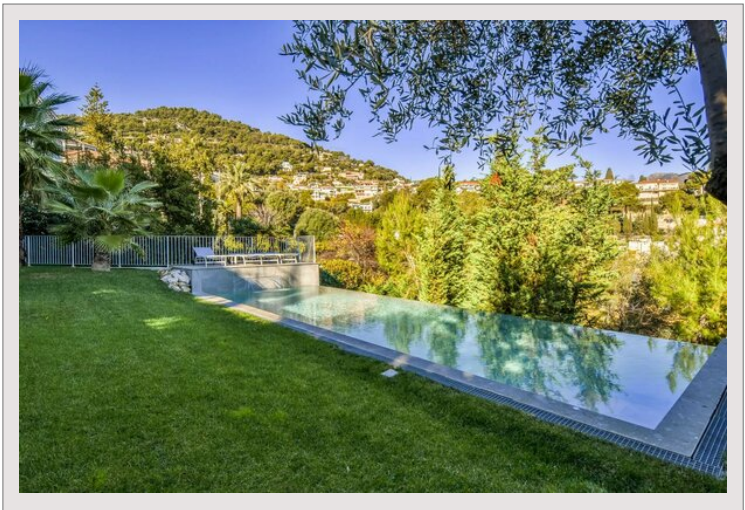

Type de produit	Maison	Nb. pièces	5+
Superficie totale	1 794 m ²	Nb. chambres	4
Superficie hab.	294 m ²	Nb. parking	4
Superficie jardin	1 500 m ²	Nb. caves	2
Vue	vue panoramique à couper le souffle sur la mer	Quartier	Village-Cros de Caste-Coupiere-Mont Gros
Etat	Très bon état	Ville	Roquebrune-Cap-Martin
Date de libération	Rapidement	Pays	France

Splendide villa moderne récemment rénovée avec des matériaux de première qualité, nichée dans un quartier résidentiel prestigieux de Roquebrune-Cap-Martin et à seulement 5 minutes à pied du centre-ville.

Érigée sur un terrain de 1500m², cette propriété offre une vue panoramique à couper le souffle sur la mer, la ville (Roquebrune, Menton, Italie) et les majestueuses montagnes environnantes.

D'une surface habitable généreuse d'environ 190m², elle se compose d'un hall d'entrée accueillant, d'un salon élégant, d'une salle à manger lumineuse, d'une cuisine moderne, d'une salle de bains pour les invités, de 4 chambres luxueuses avec salles de bains attenantes, d'une buanderie pratique et de nombreuses terrasses offrant des espaces de détente en plein air.

Une piscine rafraîchissante, 4 places de parking et une double cave complètent ce bien remarquable, offrant un cadre de vie privilégié et confortable dans un environnement d'exception.

Roquebrune Cap Martin - Villa moderne neuve avec vue mer