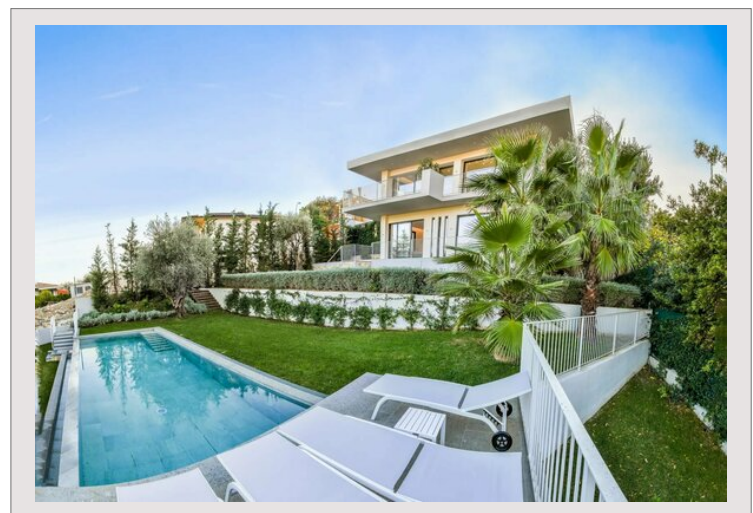

Roquebrune Cap Martin - Villa moderne neuve avec vue mer

Vente France

3 900 000 €

Splendide villa moderne récemment rénovée avec des matériaux de première qualité, nichée dans un quartier résidentiel prestigieux de Roquebrune-Cap-Martin et à seulement 5 minutes à pied du centre-ville.

Type de produit	Maison	Nb. pièces	5+
Superficie totale	1 794 m ²	Nb. chambres	4
Superficie hab.	294 m ²	Nb. parking	4
Superficie jardin	1 500 m ²	Nb. caves	2
Vue	vue panoramique à couper le souffle sur la mer	Quartier	Village-Cros de Caste-Coupiere-Mont Gros
Etat	Très bon état	Ville	Roquebrune-Cap-Martin
Date de libération	Rapidement	Pays	France

Splendide villa moderne récemment rénovée avec des matériaux de première qualité, nichée dans un quartier résidentiel prestigieux de Roquebrune-Cap-Martin et à seulement 5 minutes à pied du centre-ville.

Une piscine rafraîchissante, 4 places de parking et une double cave complètent ce bien remarquable, offrant un cadre de vie privilégié et confortable dans un environnement d'exception.

Roquebrune Cap Martin - Villa moderne neuve avec vue mer