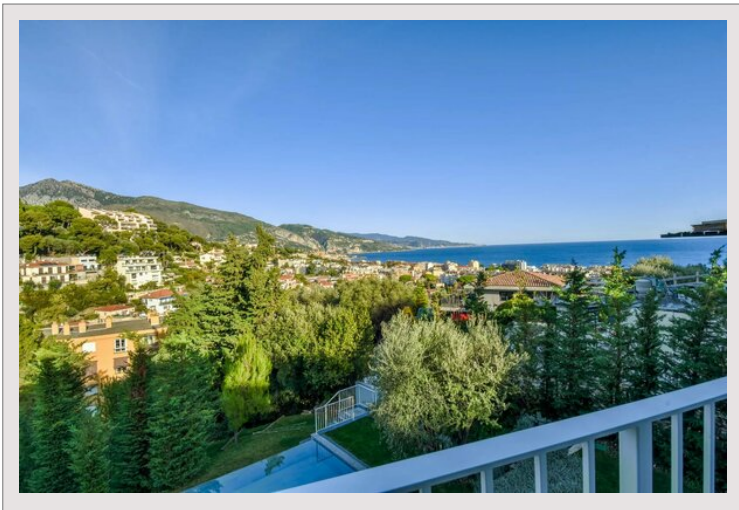

Roquebrune Cap Martin - Villa moderne neuve avec vue mer

Vente France

3 900 000 €

Splendide villa moderne récemment rénovée avec des matériaux de première qualité, nichée dans un quartier résidentiel prestigieux de Roquebrune-Cap-Martin et à seulement 5 minutes à pied du centre-ville.

Type de produit	Maison	Nb. pièces	5+
Superficie totale	1 794 m ²	Nb. chambres	4
Superficie hab.	294 m ²	Nb. parking	4
Superficie jardin	1 500 m ²	Nb. caves	2
Vue	vue panoramique à couper le souffle sur la mer	Quartier	Village-Cros de Caste-Coupiere-Mont Gros
Etat	Très bon état	Ville	Roquebrune-Cap-Martin
Date de libération	Rapidement	Pays	France

Splendide villa moderne récemment rénovée avec des matériaux de première qualité, nichée dans un quartier résidentiel prestigieux de Roquebrune-Cap-Martin et à seulement 5 minutes à pied du centre-ville.

Une piscine rafraîchissante, 4 places de parking et une double cave complètent ce bien remarquable, offrant un cadre de vie privilégié et confortable dans un environnement d'exception.

Roquebrune Cap Martin - Villa moderne neuve avec vue mer