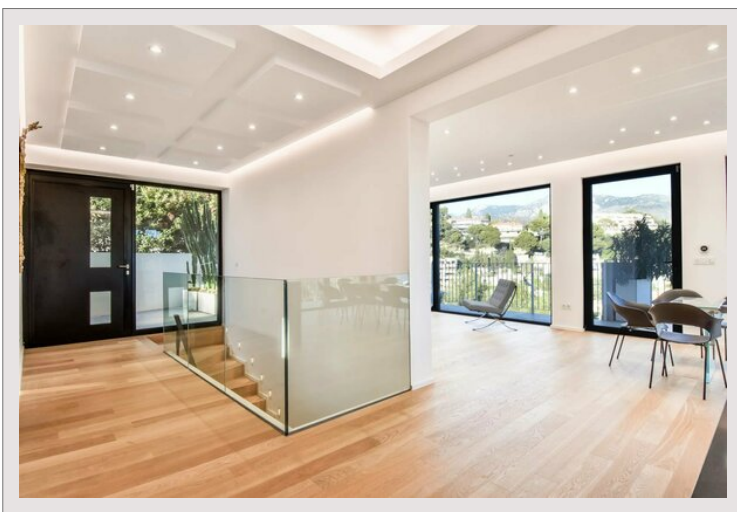

Roquebrune Cap Martin - Villa moderne neuve avec vue mer