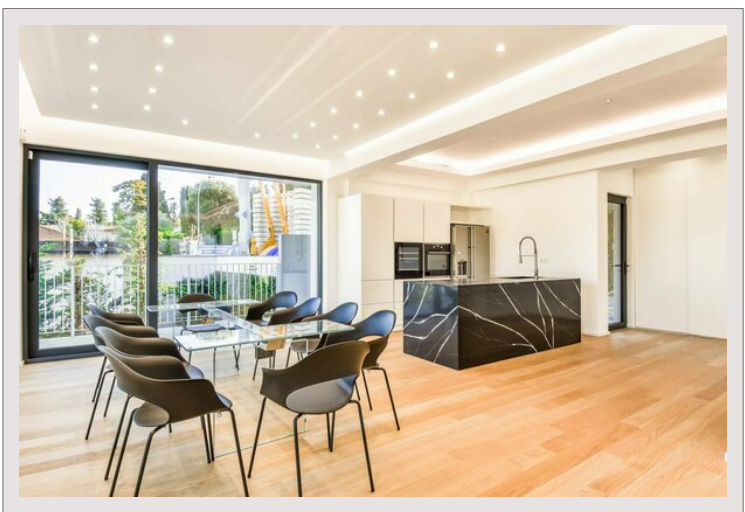

Roquebrune Cap Martin - Villa moderne neuve avec vue mer

Vente France

3 900 000 €

Splendide villa moderne récemment rénovée avec des matériaux de première qualité, nichée dans un quartier résidentiel prestigieux de Roquebrune-Cap-Martin et à seulement 5 minutes à pied du centre-ville.

Splendide villa moderne récemment rénovée avec des matériaux de première qualité, nichée dans un quartier résidentiel prestigieux de Roquebrune-Cap-Martin et à seulement 5 minutes à pied du centre-ville.

Érigée sur un terrain de 1500m², cette propriété offre une vue panoramique à couper le souffle sur la mer, la ville (Roquebrune, Menton, Italie) et les majestueuses montagnes environnantes.

D'une surface habitable généreuse d'environ 190m², elle se compose d'un hall d'entrée accueillant, d'un salon élégant, d'une salle à manger lumineuse, d'une cuisine moderne, d'une salle de bains pour les invités, de 4 chambres luxueuses avec salles de bains attenantes, d'une buanderie pratique et de nombreuses terrasses offrant des espaces de détente en plein air.

Une piscine rafraîchissante, 4 places de parking et une double cave complètent ce bien remarquable, offrant un cadre de vie privilégié et confortable dans un environnement d'exception.

Roquebrune Cap Martin - Villa moderne neuve avec vue mer