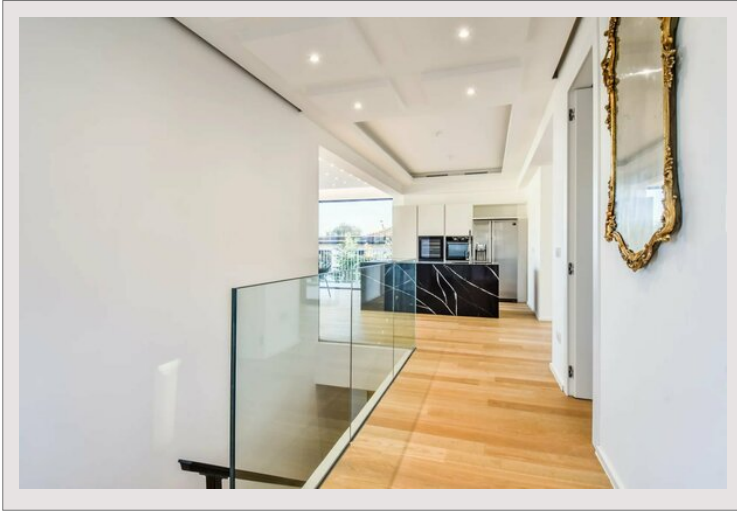

Roquebrune Cap Martin - Villa moderne neuve avec vue mer