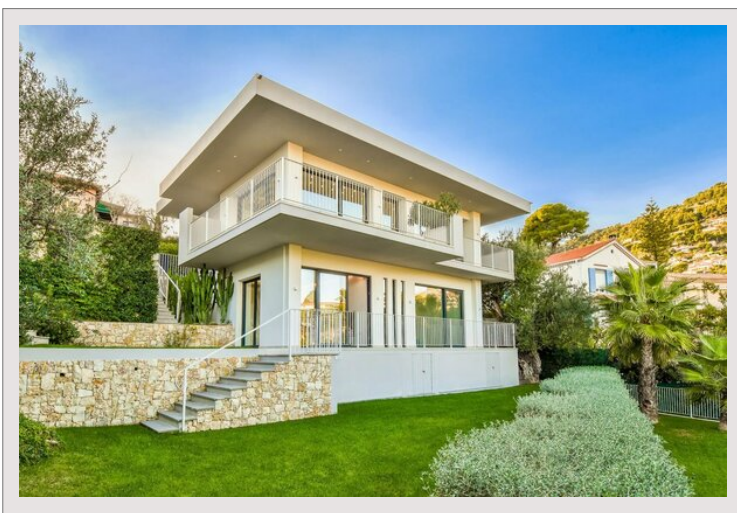

Roquebrune Cap Martin - Villa moderne neuve avec vue mer

Vente France

3 900 000 €

Splendide villa moderne récemment rénovée avec des matériaux de première qualité, nichée dans un quartier résidentiel prestigieux de Roquebrune-Cap-Martin et à seulement 5 minutes à pied du centre-ville.

Type de produit	Maison	Nb. pièces	5+
Superficie totale	1 794 m ²	Nb. chambres	4
Superficie hab.	294 m ²	Nb. parking	4
Superficie jardin	1 500 m ²	Nb. caves	2
Vue	vue panoramique à couper le souffle sur la mer	Quartier	Village-Cros de Caste-Coupiere-Mont Gros
Etat	Très bon état	Ville	Roquebrune-Cap-Martin
Date de libération	Rapidement	Pays	France

Splendide villa moderne récemment rénovée avec des matériaux de première qualité, nichée dans un quartier résidentiel prestigieux de Roquebrune-Cap-Martin et à seulement 5 minutes à pied du centre-ville.

Une piscine rafraîchissante, 4 places de parking et une double cave complètent ce bien remarquable, offrant un cadre de vie privilégié et confortable dans un environnement d'exception.

Roquebrune Cap Martin - Villa moderne neuve avec vue mer