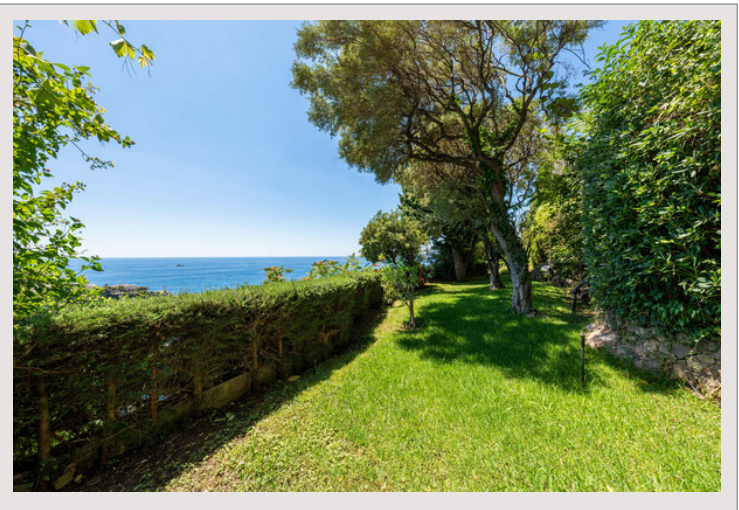

**SUBLIME DUPLEX 6 PIECES - VUE MER PANORAMIQUE - RÉSIDENCE AVEC
PISCINE**