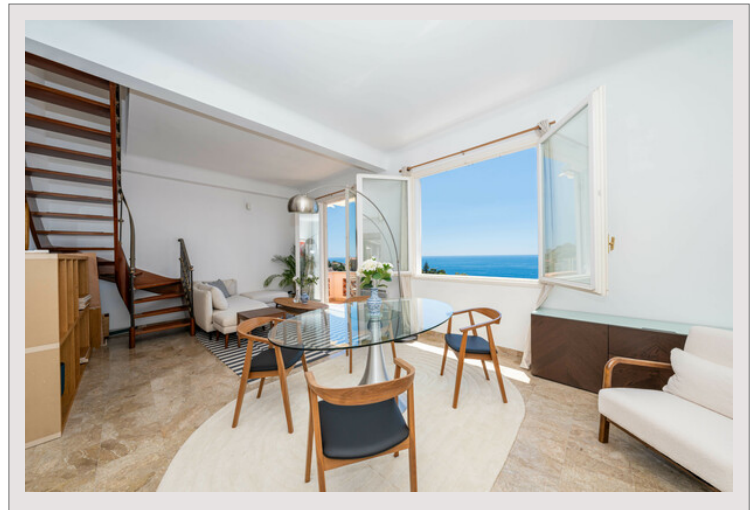

**SUBLIME DUPLEX 6 PIECES - VUE MER PANORAMIQUE - RÉSIDENCE AVEC
PISCINE**