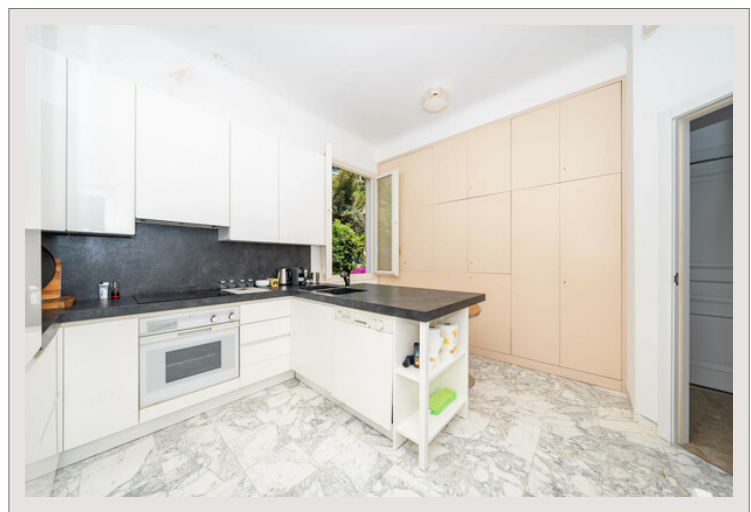

**SUBLIME DUPLEX 6 PIECES - VUE MER PANORAMIQUE - RÉSIDENCE AVEC
PISCINE**