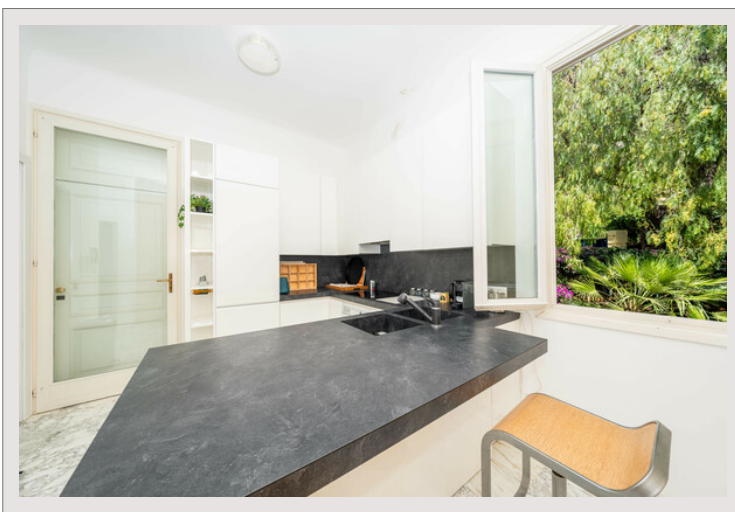

**SUBLIME DUPLEX 6 PIECES - VUE MER PANORAMIQUE - RÉSIDENCE AVEC
PISCINE**