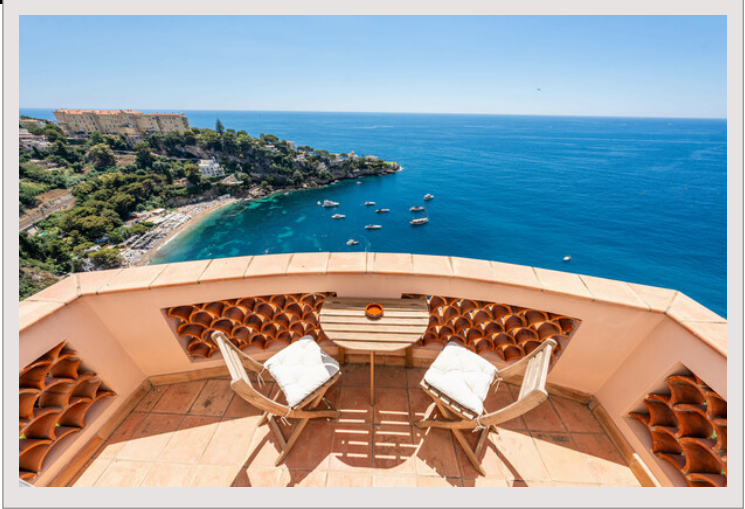

**SUBLIME DUPLEX 6 PIECES - VUE MER PANORAMIQUE - RÉSIDENCE AVEC
PISCINE**