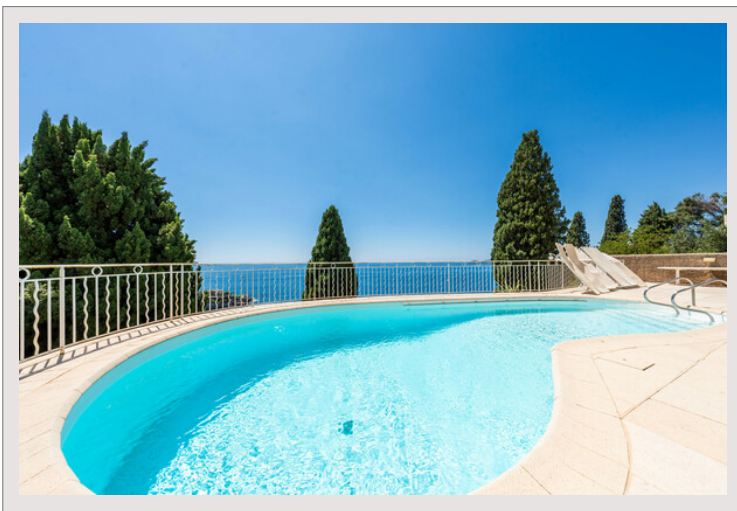

SUBLIME DUPLEX 6 PIECES - VUE MER PANORAMIQUE - RÉSIDENCE AVEC

Vente France

PISCINE
Exclusivité

Prix sur demande

Situé à Cap d'Ail, dans un cadre paisible à quelques pas seulement de la Principauté, ce superbe penthouse de 6 pièces offre une vue panoramique imprenable sur la mer à 180 degrés.

Type de produit	Duplex	Nb. pièces	5+
Superficie totale	270 m ²	Nb. chambres	4
Superficie hab.	130 m ²	Quartier	Cap-d'Ail
Superficie terrasse	140 m ²	Ville	Cap-d'Ail
Vue	vue panoramique imprenable sur la mer à 180 degrés	Pays	France
Exposition	sud		

D'une superficie totale d'environ 280m², baigné de lumière naturelle, il se compose d'une entrée accueillante, d'un double salon offrant une vue époustouflante sur la mer, d'une cuisine entièrement équipée, de 4 chambres et de 4 salles de bains.

Le toit privé d'une surface d'environ 140m², agrémenté d'une cuisine d'été, est un véritable havre de paix offrant une vue à couper le souffle sur la mer.

Le bien ne dispose pas d'un parking privé mais il est possible de stationner dans la rue facilement.