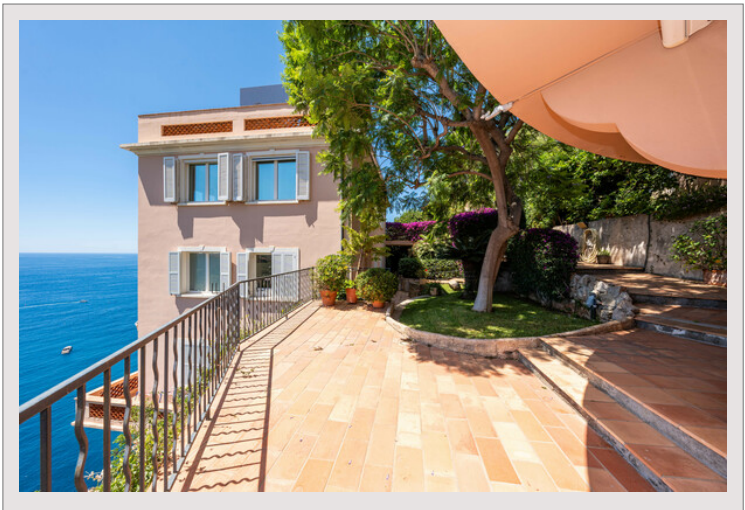

**SUBLIME DUPLEX 6 PIECES - VUE MER PANORAMIQUE - RÉSIDENCE AVEC
PISCINE**