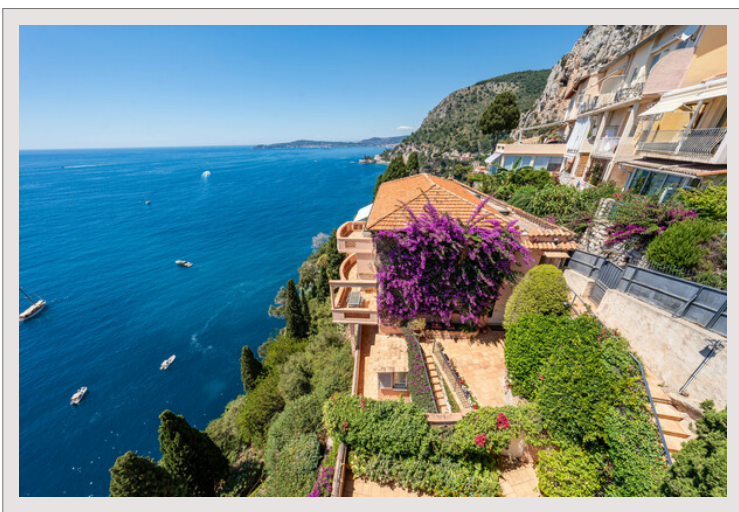

**SUBLIME DUPLEX 6 PIECES - VUE MER PANORAMIQUE - RÉSIDENCE AVEC
PISCINE**