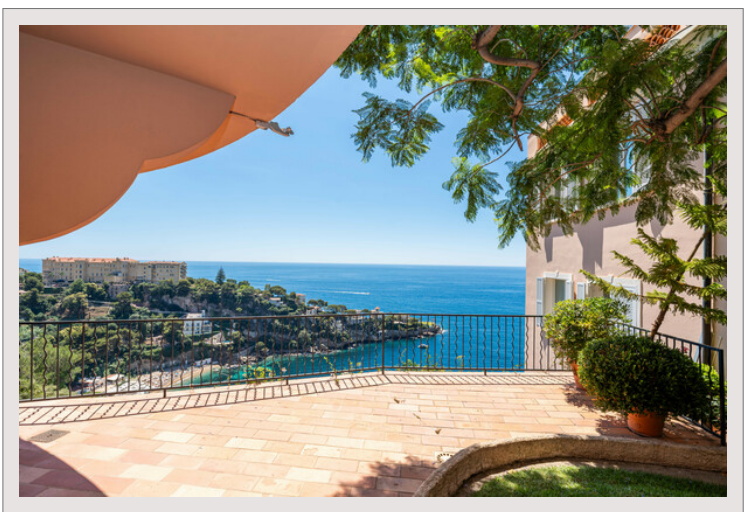

**SUBLIME DUPLEX 6 PIECES - VUE MER PANORAMIQUE - RÉSIDENCE AVEC
PISCINE**