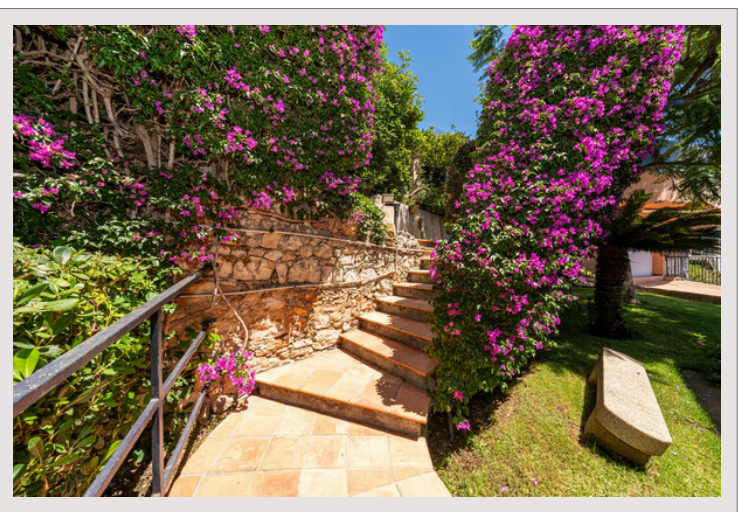

**SUBLIME DUPLEX 6 PIECES - VUE MER PANORAMIQUE - RÉSIDENCE AVEC
PISCINE**