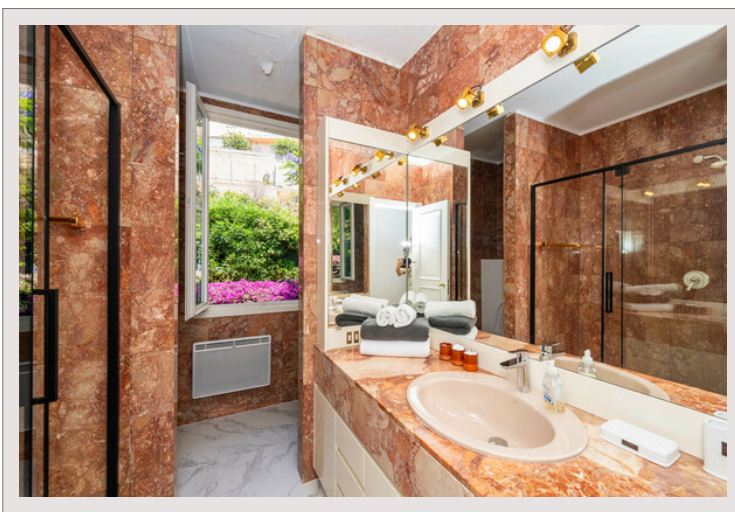

**SUBLIME DUPLEX 6 PIECES - VUE MER PANORAMIQUE - RÉSIDENCE AVEC
PISCINE**