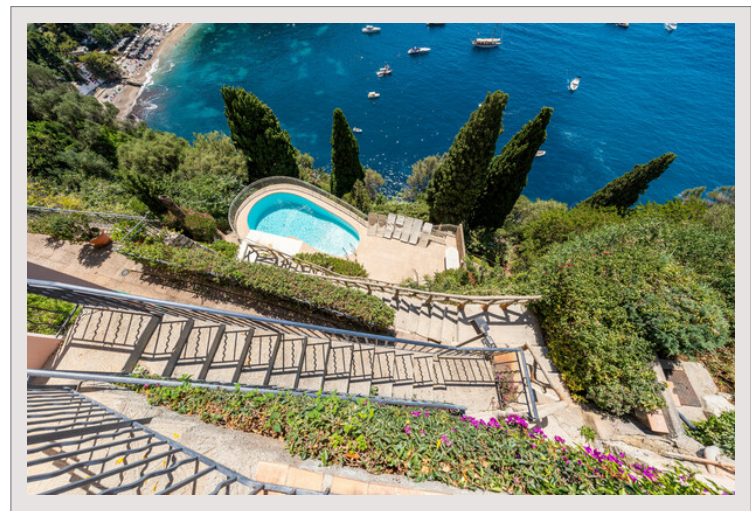

SUBLIME DUPLEX 6 PIECES - VUE MER PANORAMIQUE - RÉSIDENCE AVEC

Vente France

PISCINE
Exclusivité

Prix sur demande

Situé à Cap d'Ail, dans un cadre paisible à quelques pas seulement de la Principauté, ce superbe penthouse de 6 pièces offre une vue panoramique imprenable sur la mer à 180 degrés.

Type de produit	Duplex	Nb. pièces	5+
Superficie totale	270 m ²	Nb. chambres	4
Superficie hab.	130 m ²	Quartier	Cap-d'Ail
Superficie terrasse	140 m ²	Ville	Cap-d'Ail
Vue	vue panoramique imprenable sur la mer à 180 degrés	Pays	France
Exposition	sud		

D'une superficie totale d'environ 280m², baigné de lumière naturelle, il se compose d'une entrée accueillante, d'un double salon offrant une vue époustouflante sur la mer, d'une cuisine entièrement équipée, de 4 chambres et de 4 salles de bains.

Le toit privé d'une surface d'environ 140m², agrémenté d'une cuisine d'été, est un véritable havre de paix offrant une vue à couper le souffle sur la mer.

Le bien ne dispose pas d'un parking privé mais il est possible de stationner dans la rue facilement.