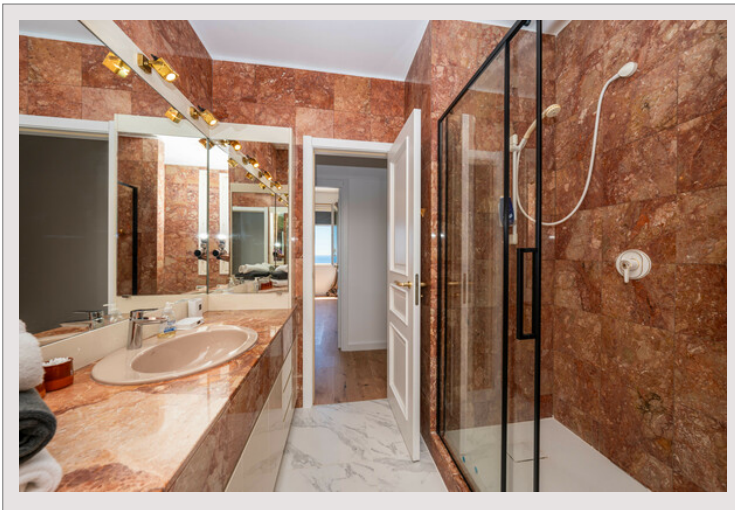

**SUBLIME DUPLEX 6 PIECES - VUE MER PANORAMIQUE - RÉSIDENCE AVEC
PISCINE**