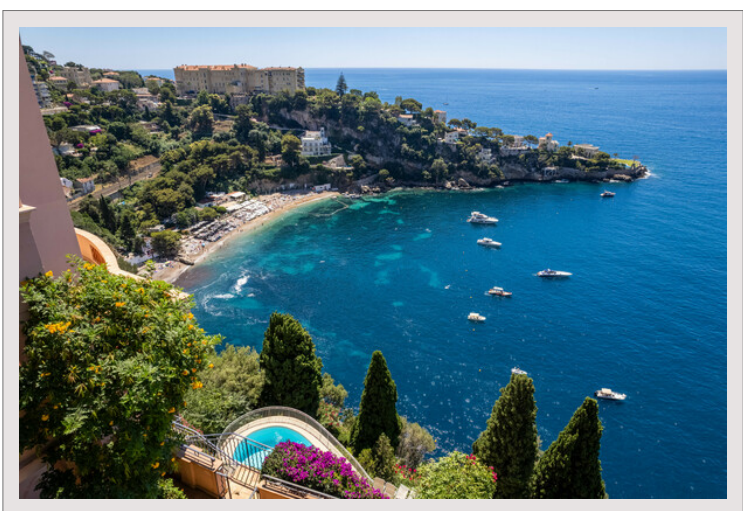

SUBLIME DUPLEX 6 PIECES - VUE MER PANORAMIQUE - RÉSIDENCE AVEC
PISCINE