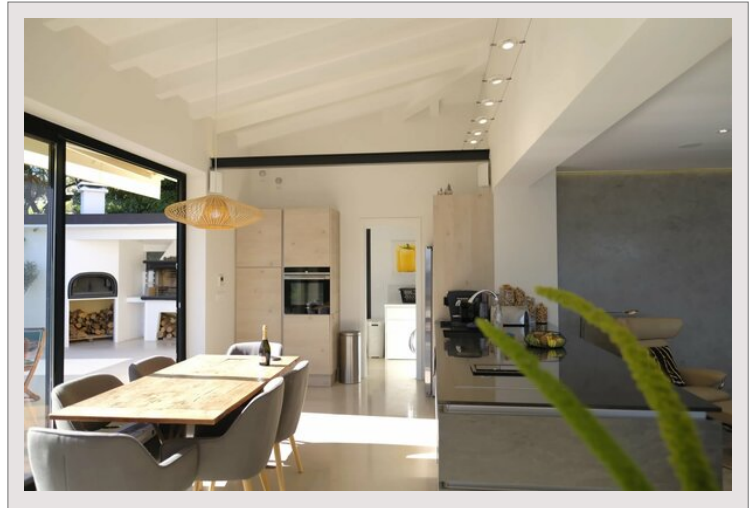

Villa Contemporaine et Luxueuse