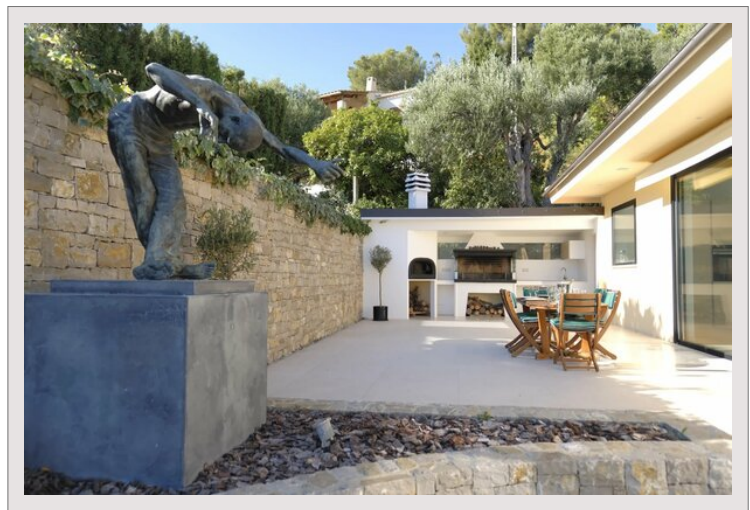

Villa Contemporaine et Luxueuse