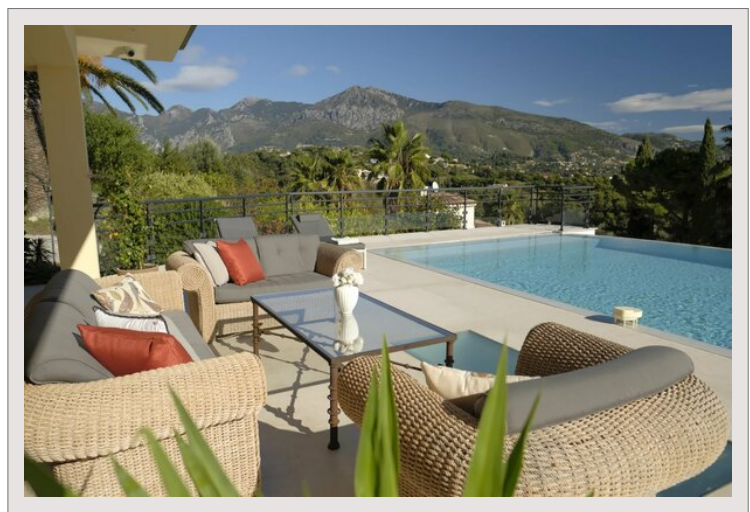

Villa Contemporaine et Luxueuse