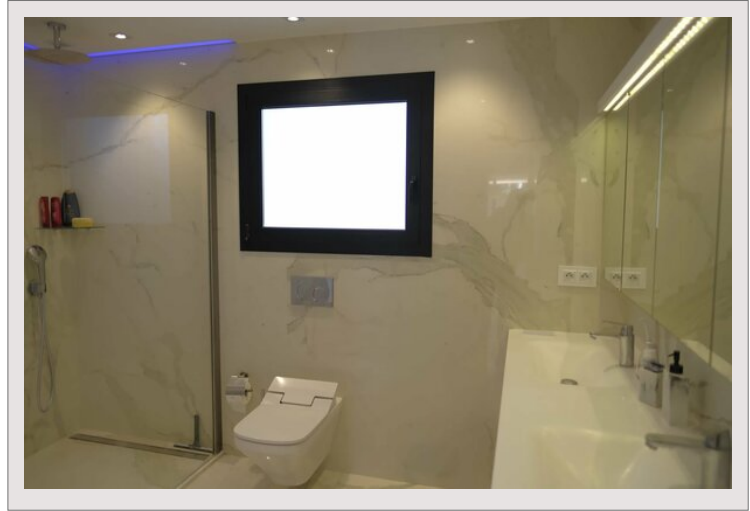

Villa Contemporaine et Luxueuse