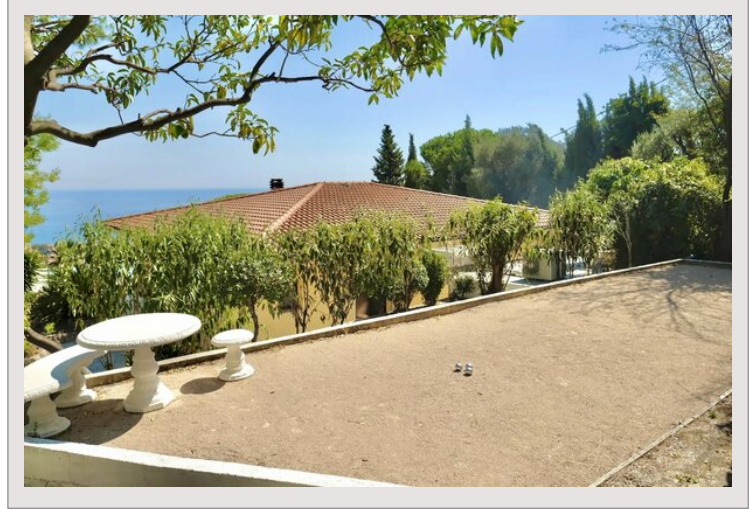

Villa Contemporaine et Luxueuse