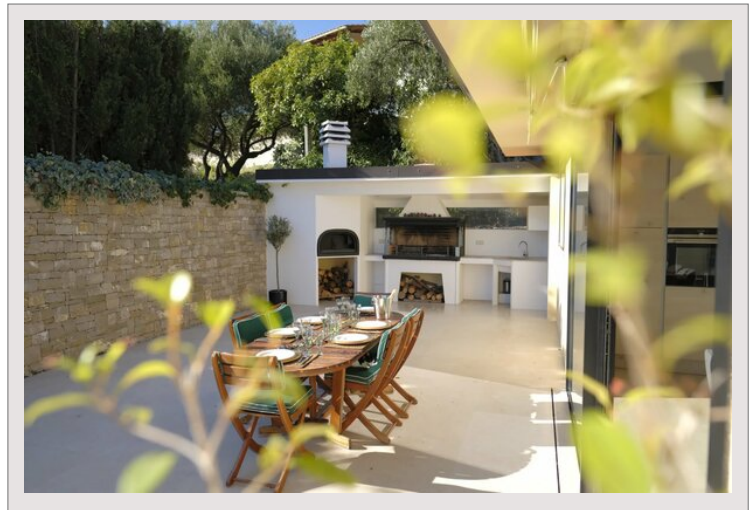

Villa Contemporaine et Luxueuse