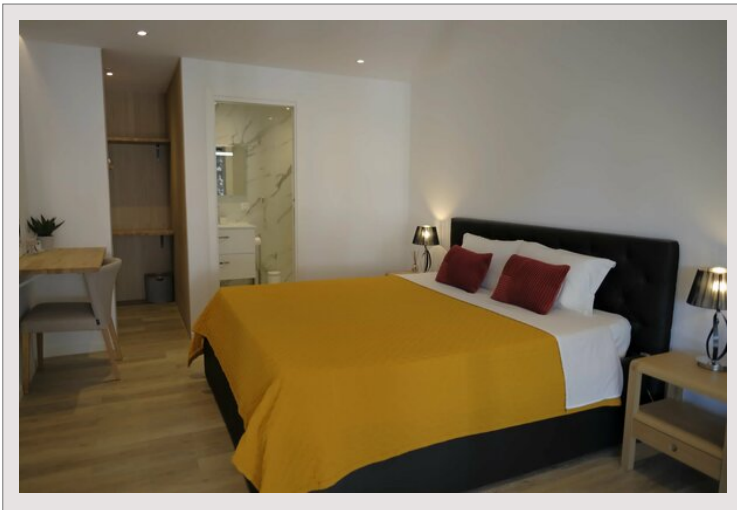

Villa Contemporaine et Luxueuse