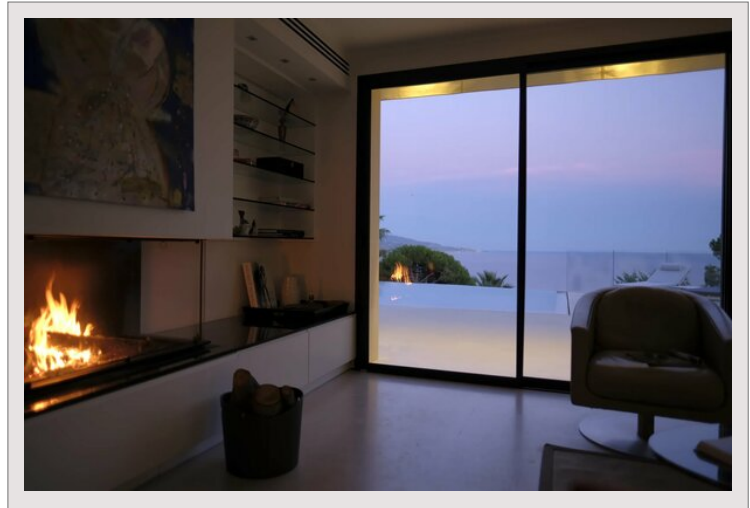

Villa Contemporaine et Luxueuse