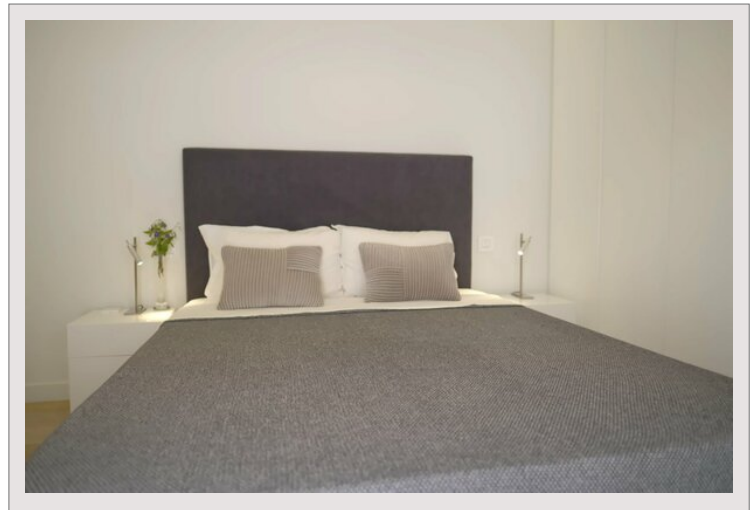

Villa Contemporaine et Luxueuse