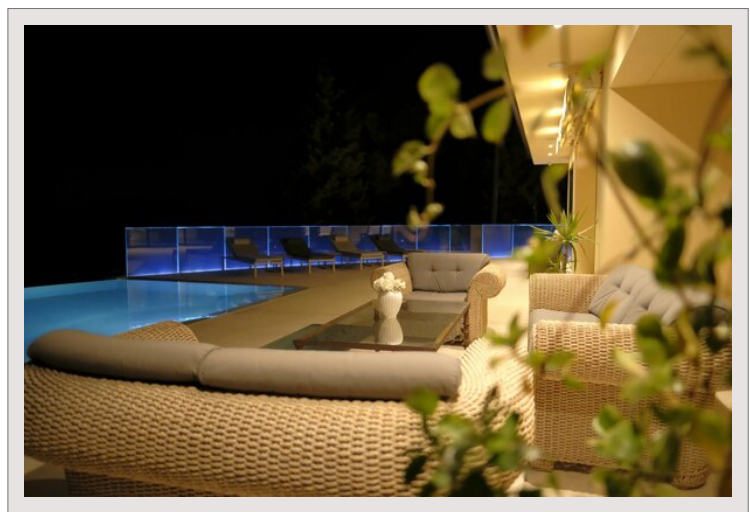

Villa Contemporaine et Luxueuse