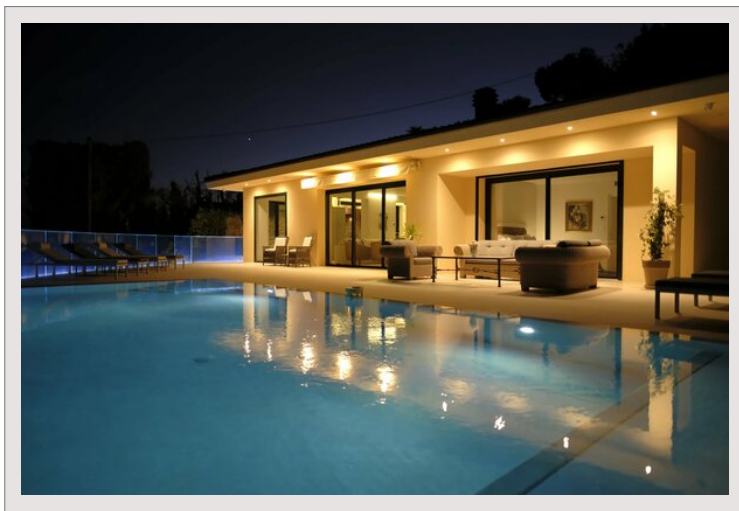

Villa Contemporaine et Luxueuse

Location Saisonnière France

Loyer sur demande

Type de produit	Maison	Nb. pièces	5+
Superficie totale	2 500 m ²	Ville	Roquebrune-Cap-Martin
Superficie hab.	250 m ²	Pays	France
Superficie terrain	2 500 m ²	Vue	Vue dégagée

Située dans le Hameau de Roquebrune Cap Martin, au calme dans un cadre verdoyant
Parfait pour une location de famille à l'année ou location saisonnière entre amis

La villa s'étend sur 250 m² habitables et 2500 m² de terrain dans un style contemporain chic.
Meublée dans un style épuré et familial, cette somptueuse villa se compose d'une entrée, un salon, une salle à manger, un cuisine équipée ouverte, une chambre en suite, trois chambres, trois salles de douches, une buanderie, un studio pour une personne de maison, trois emplacements de parking, terrasses avec barbecue, piscine, terrain de boules.