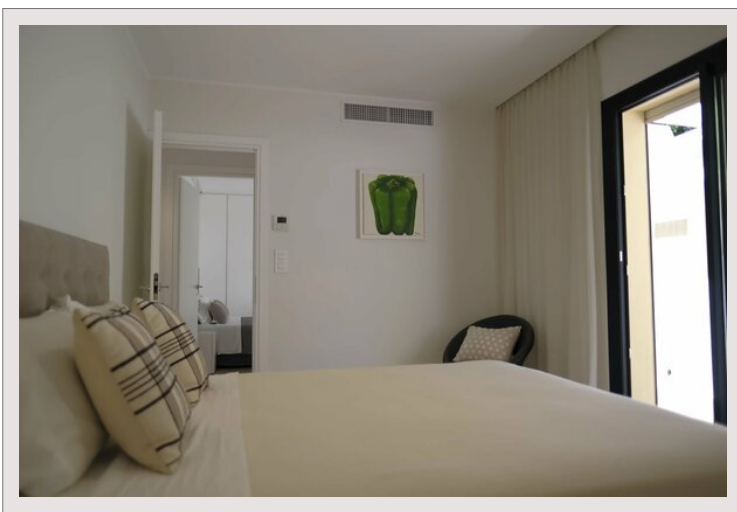

Villa Contemporaine et Luxueuse