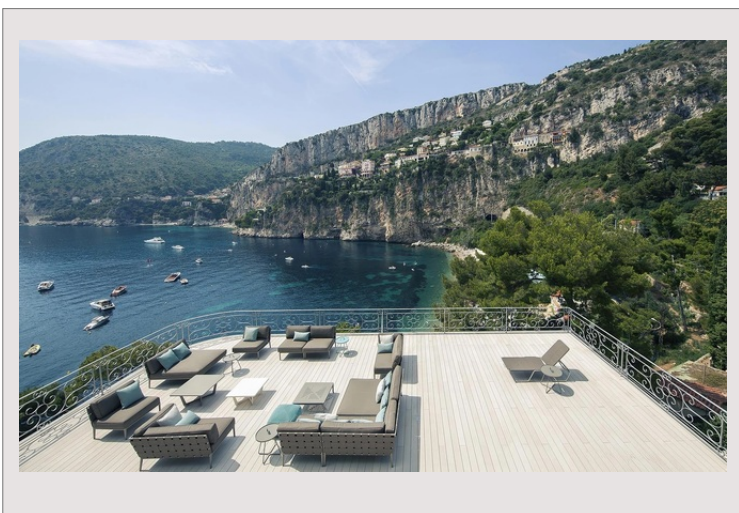

Magnifiquement située au bord d'une falaise, surplombant la Méditerranée et la baie, cette sublime propriété possède 7 chambres, 8 salles de bain et un garage avec 12 places de parking.

Cette villa de luxe se trouve à seulement 8 minutes de Monaco et offre un accès privé à l'une des plus belles plages de la région.

La résidence principale de la villa est étendue, dotée d'un mobilier design unique et propose des équipements haut-de-gamme. L'emplacement de la falaise sud-ouest offre une vue à couper le souffle sur le littoral, visible de la terrasse aux suites de l'étage supérieur.

Un espace spa avec jacuzzi et piscine avec sa vue splendide sur la mer a été conçu afin de profiter pleinement du paysage méditerranéen et d'une exposition totale au soleil.

Pour un confort optimal, il y a une jetée pour les bateaux à proximité, de manière à accéder à la villa.