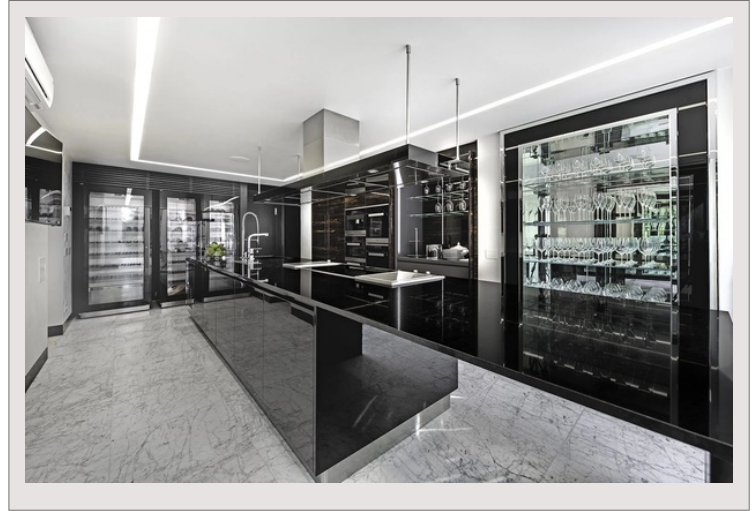

SUPERBE VILLA À FLANC DE FALAISE SUR LA PLAGE DE MALA