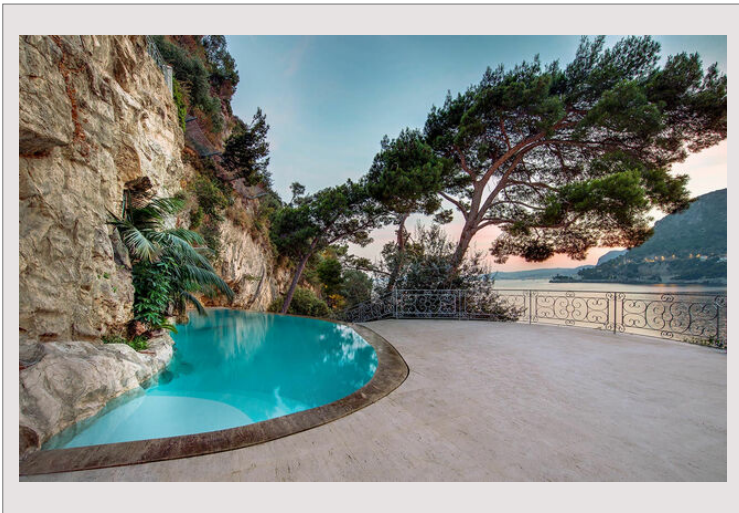

SUPERBE VILLA À FLANC DE FALAISE SUR LA PLAGES DE MALA