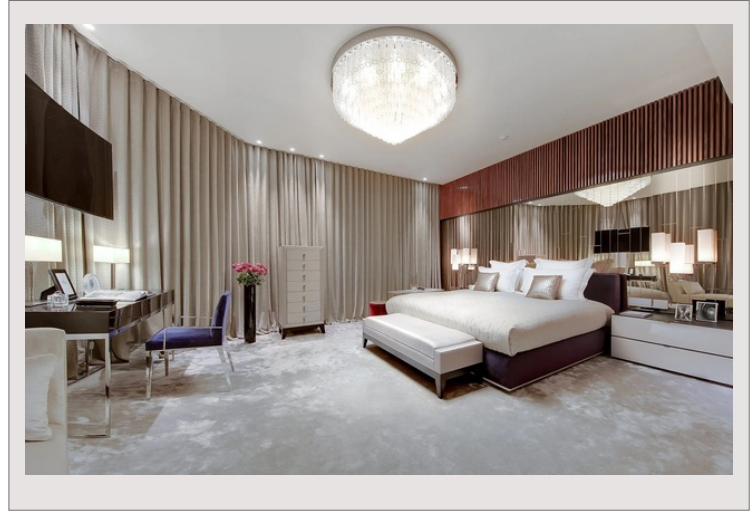

SUPERBE VILLA À FLANC DE FALAISE SUR LA PLAGES DE MALA