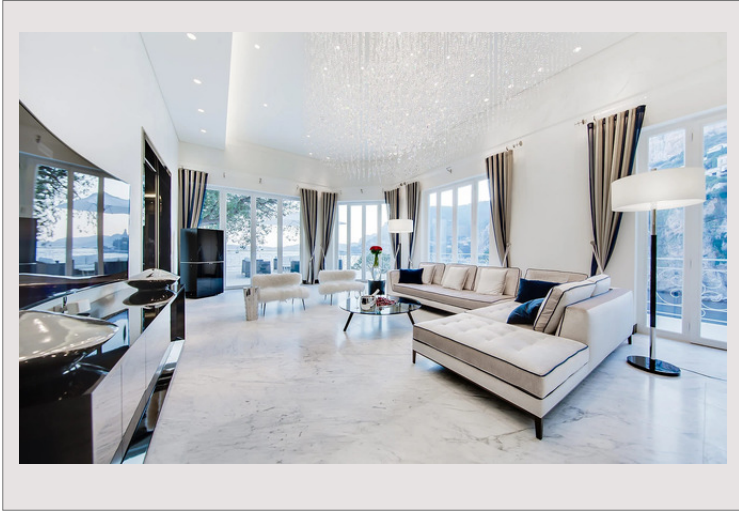

SUPERBE VILLA À FLANC DE FALAISE SUR LA PLAGES DE MALA