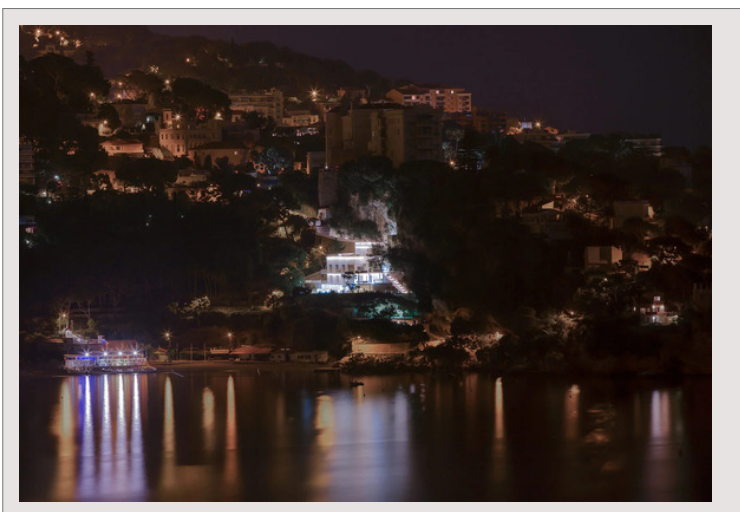

SUPERBE VILLA À FLANC DE FALAISE SUR LA PLAGES DE MALA