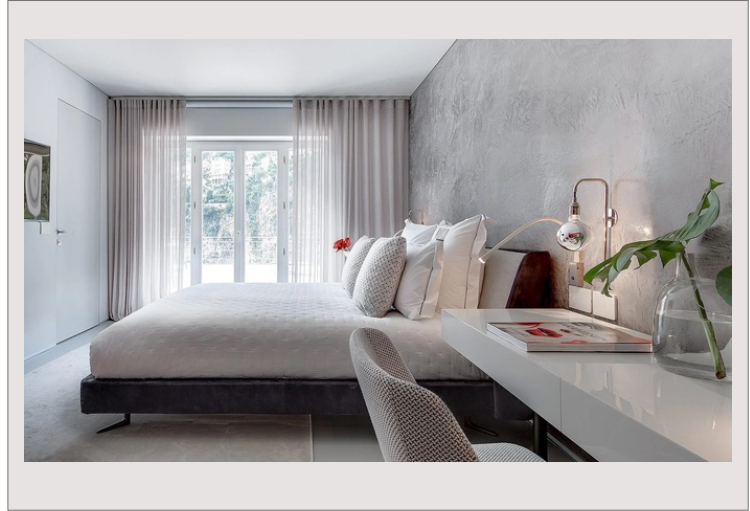

SUPERBE VILLA À FLANC DE FALAISE SUR LA PLAGES DE MALA