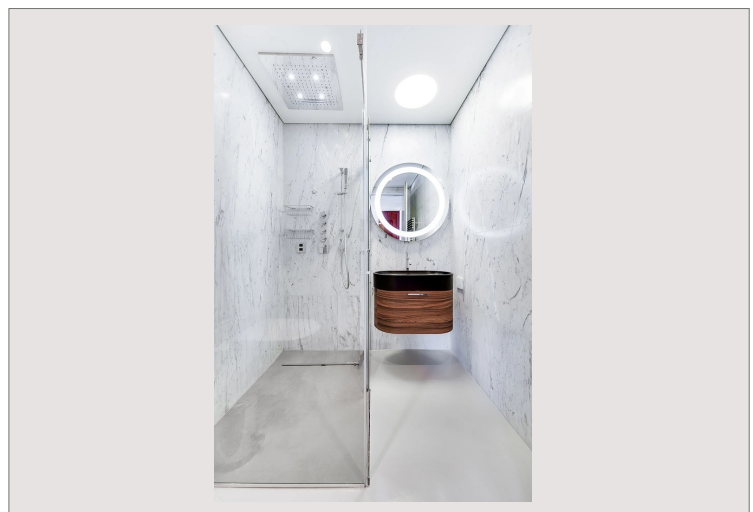

SUPERBE VILLA À FLANC DE FALAISE SUR LA PLAGE DE MALA