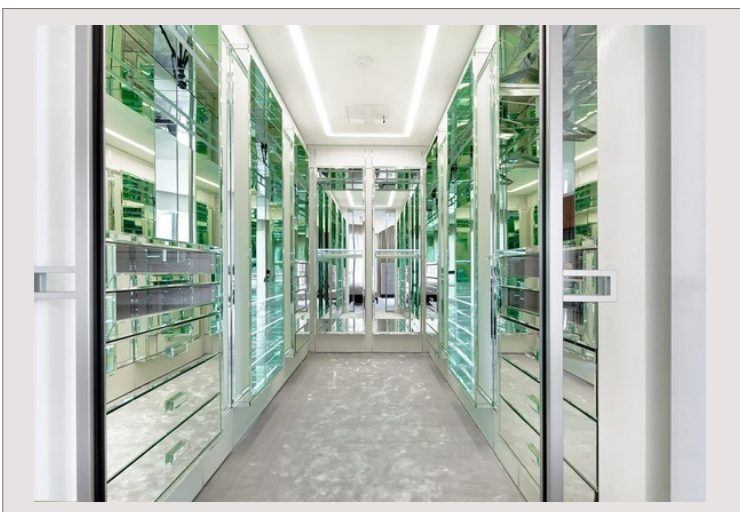

SUPERBE VILLA À FLANC DE FALAISE SUR LA PLAGE DE MALA