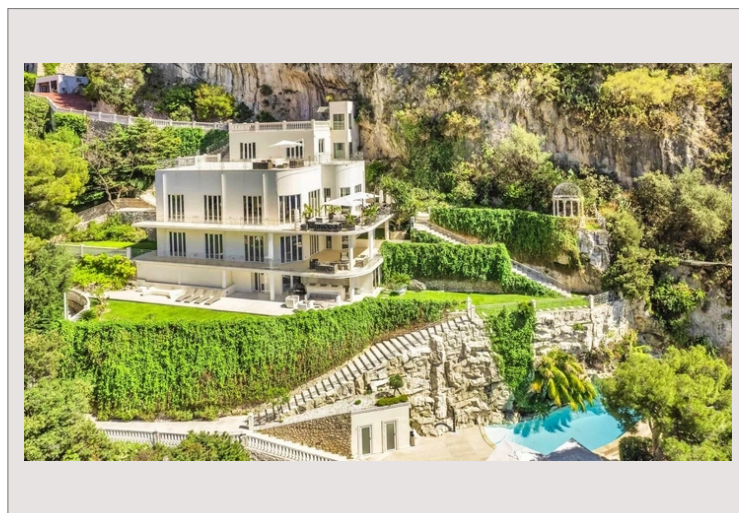

SUPERBE VILLA À FLANC DE FALAISE SUR LA PLAGE DE MALA

Vente France

Prix sur demande

| | | | |
|--------------------|-----------------------|--------------|-----------|
| Type de produit | Villa | Nb. pièces | 5+ |
| Superficie hab. | 526 m ² | Nb. chambres | +5 |
| Superficie terrain | 4 654 m ² | Nb. parking | +5 |
| Vue | Mer | Nb. caves | 1 |
| Etat | Prestations luxueuses | Quartier | Cap-d'Ail |
| | | Ville | Cap-d'Ail |
| | | Pays | France |

Magnifiquement située au bord d'une falaise, surplombant la Méditerranée et la baie, cette sublime propriété possède 7 chambres, 8 salles de bain et un garage avec 12 places de parking.

Cette villa de luxe se trouve à seulement 8 minutes de Monaco et offre un accès privé à l'une des plus belles plages de la région.

La résidence principale de la villa est étendue, dotée d'un mobilier design unique et propose des équipements haut-de-gamme. L'emplacement de la falaise sud-ouest offre une vue à couper le souffle sur le littoral, visible de la terrasse aux suites de l'étage supérieur.

Un espace spa avec jacuzzi et piscine avec sa vue splendide sur la mer a été conçu afin de profiter pleinement du paysage méditerranéen et d'une exposition totale au soleil.

Pour un confort optimal, il y a une jetée pour les bateaux à proximité, de manière à accéder à la villa.