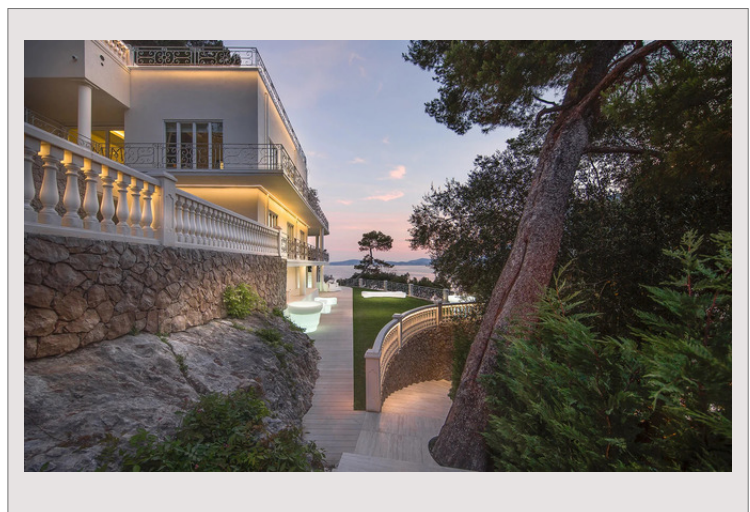

SUPERBE VILLA À FLANC DE FALAISE SUR LA PLAGES DE MALA