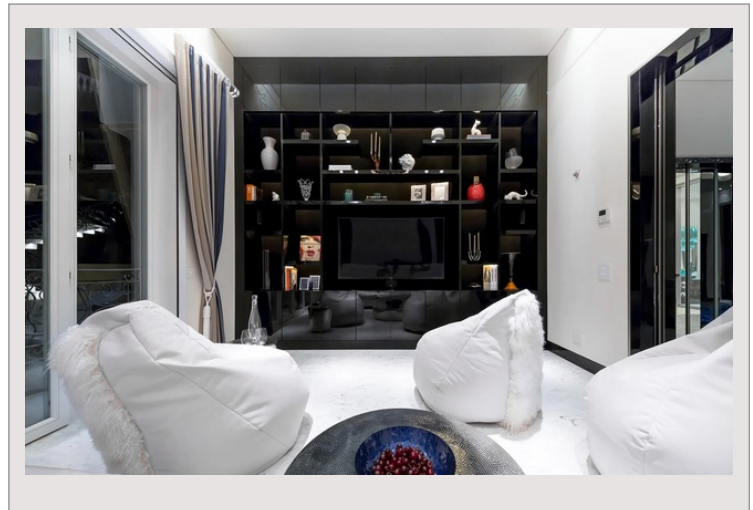

SUPERBE VILLA À FLANC DE FALAISE SUR LA PLAGE DE MALA