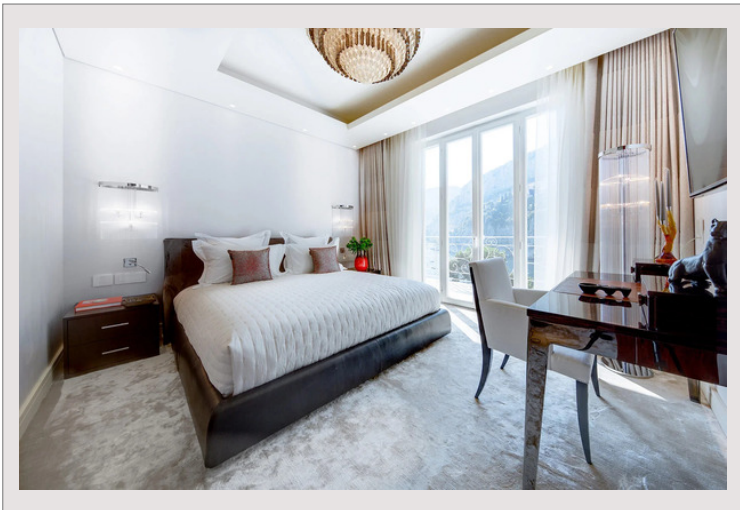

SUPERBE VILLA À FLANC DE FALAISE SUR LA PLAGES DE MALA