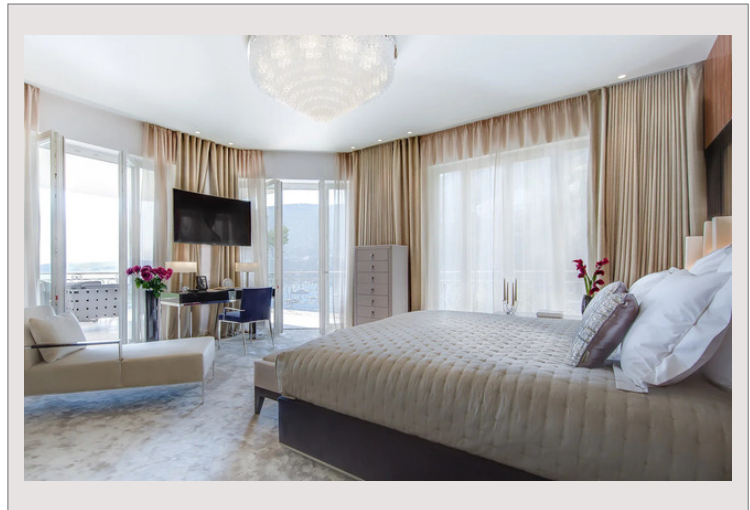

SUPERBE VILLA À FLANC DE FALAISE SUR LA PLAGES DE MALA