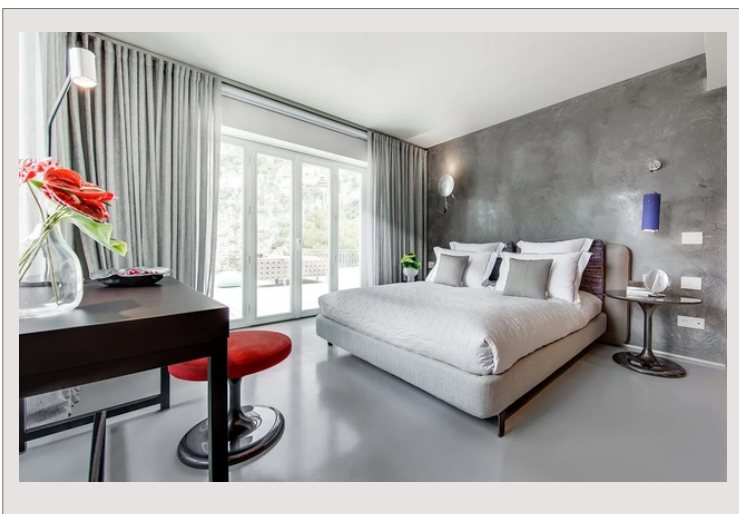

SUPERBE VILLA À FLANC DE FALAISE SUR LA PLAGES DE MALA