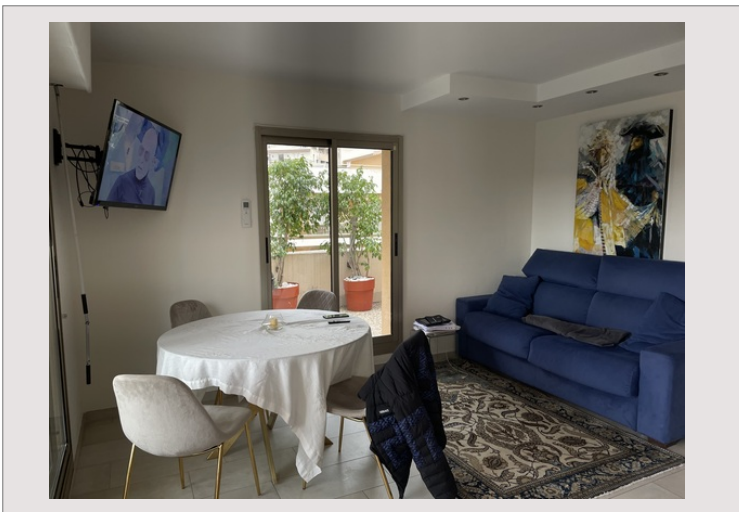

FRONTIERE MONACO/ 2 PIECES AVEC TERRASSE / PARKING

Vente France

690 000 €

Type de produit	Appartement	Nb. pièces	2
Superficie totale	100 m ²	Nb. chambres	1
Superficie hab.	50 m ²	Nb. parking	1
Superficie terrasse	50 m ²	Ville	Beausoleil
Etat	Très bon état	Pays	France
Etage	DE		

RESIDENCE STANDING - 2 PIECES en dernier étage avec salon, cuisine, salle de bains avec toilettes et un grand espace vivable pour la terrasse.

FRONTIERE MONACO/ 2 PIECES AVEC TERRASSE / PARKING