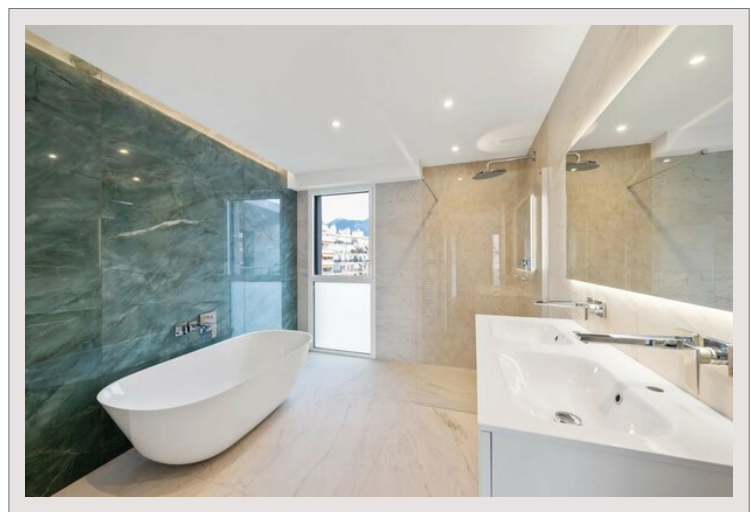

Magnifique penthouse dans une résidence neuve à Roquebrune Cap M

Vente France

2 080 000 €

Type de produit	Appartement	Nb. pièces	3
Superficie totale	240,97 m ²	Nb. chambres	2
Superficie hab.	152,52 m ²	Ville	Roquebrune-Cap-Martin
Superficie terrasse	88,45 m ²	Pays	France
Vue	Vue dégagée	Exposition	Sud
Etat	Neuf		

Magnifique penthouse dans une résidence neuve à Roquebrune Cap Martin Superbe penthouse idéalement situé à deux pas du centre de Roquebrune Cap Martin. La résidence s'intègre harmonieusement dans son environnement, entourée d'un jardin privé planté d'agrumes et d'essences méditerranéennes. Son architecture élégante, aux teintes douces rehaussées de touches d'ocre rouge, s'inspire des couleurs traditionnelles de la Riviera française. Offrant une vue imprenable sur la mer à l'Est et au Sud ainsi que sur les collines environnantes, cet appartement de 152m² au dernier étage séduit par ses volumes et sa luminosité. Il se compose d'une entrée, d'un vaste séjour avec salle à manger et cuisine ouverte, de deux belles chambres en suite (l'une avec salle de bains, l'autre avec salle d'eau) ainsi qu'une buanderie. Son atout majeur, une vaste terrasse de 88 m² avec jacuzzi, offrant un panorama à couper le souffle sur la mer. Grâce aux garde-corps en verre et aux brise-vues mobiles, profitez d'une intimité préservée tout en admirant l'horizon. Vendu avec deux garages et une cave.

Magnifique penthouse dans une résidence neuve à Roquebrune Cap M

Magnifique penthouse dans une résidence neuve à Roquebrune Cap M