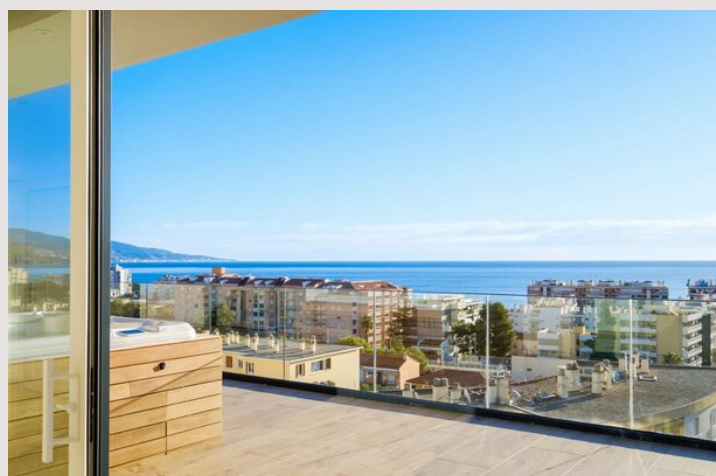

Magnifique penthouse dans une résidence neuve à Roquebrune Cap M

Vente France

2 080 000 €

Type de produit	Appartement	Nb. pièces	3
Superficie totale	240,97 m ²	Nb. chambres	2
Superficie hab.	152,52 m ²	Ville	Roquebrune-Cap-Martin
Superficie terrasse	88,45 m ²	Pays	France
Vue	Vue dégagée	Exposition	Sud
Etat	Neuf		

Magnifique penthouse dans une résidence neuve à Roquebrune Cap Martin Superbe penthouse idéalement situé à deux pas du centre de Roquebrune Cap Martin. La résidence s'intègre harmonieusement dans son environnement, entourée d'un jardin privé planté d'agrumes et d'essences méditerranéennes. Son architecture élégante, aux teintes douces rehaussées de touches d'ocre rouge, s'inspire des couleurs traditionnelles de la Riviera française. Offrant une vue imprenable sur la mer à l'Est et au Sud ainsi que sur les collines environnantes, cet appartement de 152m² au dernier étage séduit par ses volumes et sa luminosité. Il se compose d'une entrée, d'un vaste séjour avec salle à manger et cuisine ouverte, de deux belles chambres en suite (l'une avec salle de bains, l'autre avec salle d'eau) ainsi qu'une buanderie. Son atout majeur, une vaste terrasse de 88 m² avec jacuzzi, offrant un panorama à couper le souffle sur la mer. Grâce aux garde-corps en verre et aux brise-vues mobiles, profitez d'une intimité préservée tout en admirant l'horizon. Vendu avec deux garages et une cave.

Magnifique penthouse dans une résidence neuve à Roquebrune Cap M

Magnifique penthouse dans une résidence neuve à Roquebrune Cap M