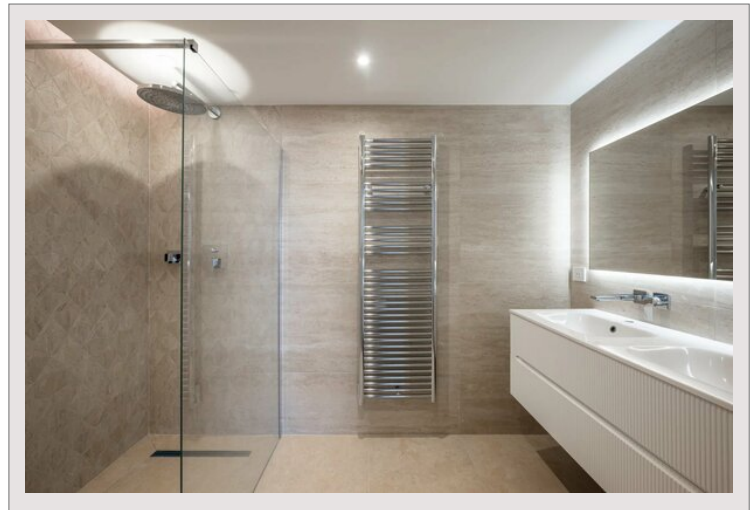

Magnifique penthouse dans une résidence neuve à Roquebrune Cap M

Vente France

2 080 000 €

Type de produit	Appartement	Nb. pièces	3
Superficie totale	240,97 m ²	Nb. chambres	2
Superficie hab.	152,52 m ²	Ville	Roquebrune-Cap-Martin
Superficie terrasse	88,45 m ²	Pays	France
Vue	Vue dégagée	Exposition	Sud
Etat	Neuf		

Magnifique penthouse dans une résidence neuve à Roquebrune Cap Martin Superbe penthouse idéalement situé à deux pas du centre de Roquebrune Cap Martin. La résidence s'intègre harmonieusement dans son environnement, entourée d'un jardin privé planté d'agrumes et d'essences méditerranéennes. Son architecture élégante, aux teintes douces rehaussées de touches d'ocre rouge, s'inspire des couleurs traditionnelles de la Riviera française. Offrant une vue imprenable sur la mer à l'Est et au Sud ainsi que sur les collines environnantes, cet appartement de 152m² au dernier étage séduit par ses volumes et sa luminosité. Il se compose d'une entrée, d'un vaste séjour avec salle à manger et cuisine ouverte, de deux belles chambres en suite (l'une avec salle de bains, l'autre avec salle d'eau) ainsi qu'une buanderie. Son atout majeur, une vaste terrasse de 88 m² avec jacuzzi, offrant un panorama à couper le souffle sur la mer. Grâce aux garde-corps en verre et aux brise-vues mobiles, profitez d'une intimité préservée tout en admirant l'horizon. Vendu avec deux garages et une cave.

Magnifique penthouse dans une résidence neuve à Roquebrune Cap M

Magnifique penthouse dans une résidence neuve à Roquebrune Cap M