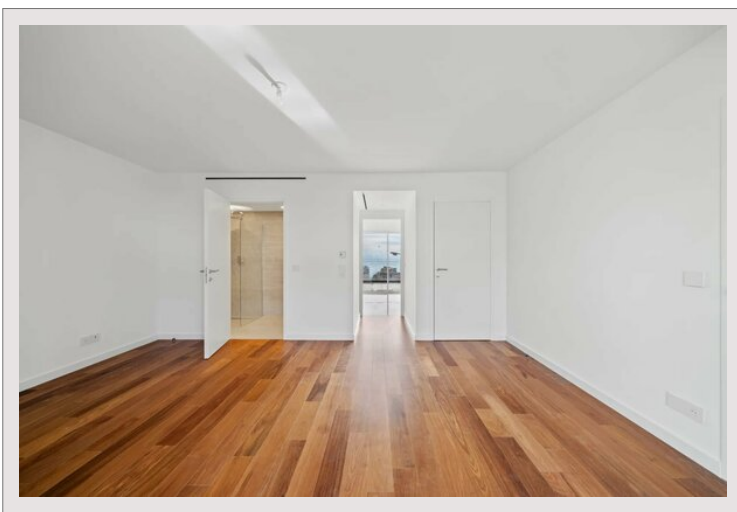

Magnifique penthouse dans une résidence neuve à Roquebrune Cap M

Vente France

2 080 000 €

Type de produit	Appartement	Nb. pièces	3
Superficie totale	240,97 m ²	Nb. chambres	2
Superficie hab.	152,52 m ²	Ville	Roquebrune-Cap-Martin
Superficie terrasse	88,45 m ²	Pays	France
Vue	Vue dégagée	Exposition	Sud
Etat	Neuf		

Magnifique penthouse dans une résidence neuve à Roquebrune Cap Martin Superbe penthouse idéalement situé à deux pas du centre de Roquebrune Cap Martin. La résidence s'intègre harmonieusement dans son environnement, entourée d'un jardin privé planté d'agrumes et d'essences méditerranéennes. Son architecture élégante, aux teintes douces rehaussées de touches d'ocre rouge, s'inspire des couleurs traditionnelles de la Riviera française. Offrant une vue imprenable sur la mer à l'Est et au Sud ainsi que sur les collines environnantes, cet appartement de 152m² au dernier étage séduit par ses volumes et sa luminosité. Il se compose d'une entrée, d'un vaste séjour avec salle à manger et cuisine ouverte, de deux belles chambres en suite (l'une avec salle de bains, l'autre avec salle d'eau) ainsi qu'une buanderie. Son atout majeur, une vaste terrasse de 88 m² avec jacuzzi, offrant un panorama à couper le souffle sur la mer. Grâce aux garde-corps en verre et aux brise-vues mobiles, profitez d'une intimité préservée tout en admirant l'horizon. Vendu avec deux garages et une cave.

Magnifique penthouse dans une résidence neuve à Roquebrune Cap M

Magnifique penthouse dans une résidence neuve à Roquebrune Cap M