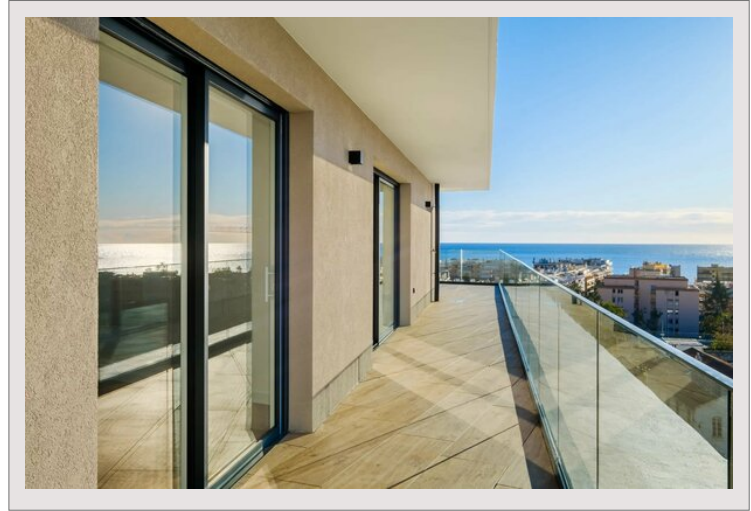

Magnifique penthouse dans une résidence neuve à Roquebrune Cap M

Vente France

2 080 000 €

Type de produit	Appartement	Nb. pièces	3
Superficie totale	240,97 m ²	Nb. chambres	2
Superficie hab.	152,52 m ²	Ville	Roquebrune-Cap-Martin
Superficie terrasse	88,45 m ²	Pays	France
Vue	Vue dégagée	Exposition	Sud
Etat	Neuf		

Magnifique penthouse dans une résidence neuve à Roquebrune Cap Martin Superbe penthouse idéalement situé à deux pas du centre de Roquebrune Cap Martin. La résidence s'intègre harmonieusement dans son environnement, entourée d'un jardin privé planté d'agrumes et d'essences méditerranéennes. Son architecture élégante, aux teintes douces rehaussées de touches d'ocre rouge, s'inspire des couleurs traditionnelles de la Riviera française. Offrant une vue imprenable sur la mer à l'Est et au Sud ainsi que sur les collines environnantes, cet appartement de 152m² au dernier étage séduit par ses volumes et sa luminosité. Il se compose d'une entrée, d'un vaste séjour avec salle à manger et cuisine ouverte, de deux belles chambres en suite (l'une avec salle de bains, l'autre avec salle d'eau) ainsi qu'une buanderie. Son atout majeur, une vaste terrasse de 88 m² avec jacuzzi, offrant un panorama à couper le souffle sur la mer. Grâce aux garde-corps en verre et aux brise-vues mobiles, profitez d'une intimité préservée tout en admirant l'horizon. Vendu avec deux garages et une cave.

Magnifique penthouse dans une résidence neuve à Roquebrune Cap M

Magnifique penthouse dans une résidence neuve à Roquebrune Cap M