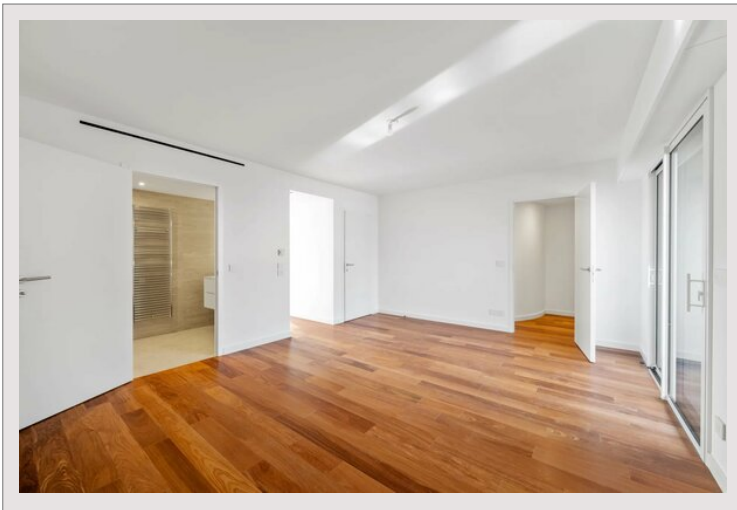

Magnifique penthouse dans une résidence neuve à Roquebrune Cap M

Vente France

2 080 000 €

Type de produit	Appartement	Nb. pièces	3
Superficie totale	240,97 m ²	Nb. chambres	2
Superficie hab.	152,52 m ²	Ville	Roquebrune-Cap-Martin
Superficie terrasse	88,45 m ²	Pays	France
Vue	Vue dégagée	Exposition	Sud
Etat	Neuf		

Magnifique penthouse dans une résidence neuve à Roquebrune Cap Martin Superbe penthouse idéalement situé à deux pas du centre de Roquebrune Cap Martin. La résidence s'intègre harmonieusement dans son environnement, entourée d'un jardin privé planté d'agrumes et d'essences méditerranéennes. Son architecture élégante, aux teintes douces rehaussées de touches d'ocre rouge, s'inspire des couleurs traditionnelles de la Riviera française. Offrant une vue imprenable sur la mer à l'Est et au Sud ainsi que sur les collines environnantes, cet appartement de 152m² au dernier étage séduit par ses volumes et sa luminosité. Il se compose d'une entrée, d'un vaste séjour avec salle à manger et cuisine ouverte, de deux belles chambres en suite (l'une avec salle de bains, l'autre avec salle d'eau) ainsi qu'une buanderie. Son atout majeur, une vaste terrasse de 88 m² avec jacuzzi, offrant un panorama à couper le souffle sur la mer. Grâce aux garde-corps en verre et aux brise-vues mobiles, profitez d'une intimité préservée tout en admirant l'horizon. Vendu avec deux garages et une cave.

Magnifique penthouse dans une résidence neuve à Roquebrune Cap M

Magnifique penthouse dans une résidence neuve à Roquebrune Cap M