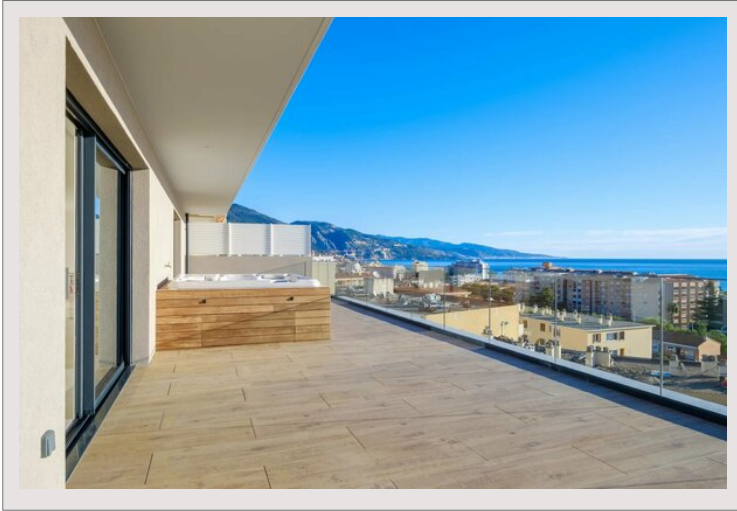

Magnifique penthouse dans une résidence neuve à Roquebrune Cap M

Vente France

2 080 000 €

Type de produit	Appartement	Nb. pièces	3
Superficie totale	240,97 m ²	Nb. chambres	2
Superficie hab.	152,52 m ²	Ville	Roquebrune-Cap-Martin
Superficie terrasse	88,45 m ²	Pays	France
Vue	Vue dégagée	Exposition	Sud
Etat	Neuf		

Magnifique penthouse dans une résidence neuve à Roquebrune Cap Martin Superbe penthouse idéalement situé à deux pas du centre de Roquebrune Cap Martin. La résidence s'intègre harmonieusement dans son environnement, entourée d'un jardin privé planté d'agrumes et d'essences méditerranéennes. Son architecture élégante, aux teintes douces rehaussées de touches d'ocre rouge, s'inspire des couleurs traditionnelles de la Riviera française. Offrant une vue imprenable sur la mer à l'Est et au Sud ainsi que sur les collines environnantes, cet appartement de 152m² au dernier étage séduit par ses volumes et sa luminosité. Il se compose d'une entrée, d'un vaste séjour avec salle à manger et cuisine ouverte, de deux belles chambres en suite (l'une avec salle de bains, l'autre avec salle d'eau) ainsi qu'une buanderie. Son atout majeur, une vaste terrasse de 88 m² avec jacuzzi, offrant un panorama à couper le souffle sur la mer. Grâce aux garde-corps en verre et aux brise-vues mobiles, profitez d'une intimité préservée tout en admirant l'horizon. Vendu avec deux garages et une cave.

Magnifique penthouse dans une résidence neuve à Roquebrune Cap M

Magnifique penthouse dans une résidence neuve à Roquebrune Cap M