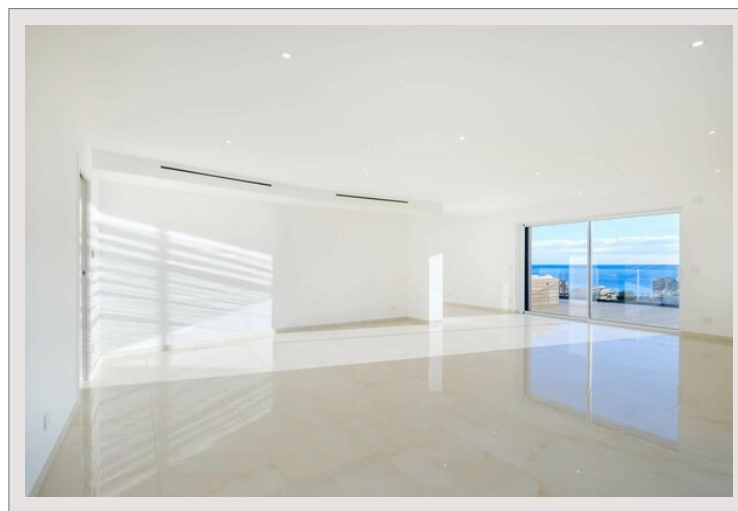

Magnifique penthouse dans une résidence neuve à Roquebrune Cap M

Vente France

2 080 000 €

Type de produit	Appartement	Nb. pièces	3
Superficie totale	240,97 m ²	Nb. chambres	2
Superficie hab.	152,52 m ²	Ville	Roquebrune-Cap-Martin
Superficie terrasse	88,45 m ²	Pays	France
Vue	Vue dégagée	Exposition	Sud
Etat	Neuf		

Magnifique penthouse dans une résidence neuve à Roquebrune Cap Martin Superbe penthouse idéalement situé à deux pas du centre de Roquebrune Cap Martin. La résidence s'intègre harmonieusement dans son environnement, entourée d'un jardin privé planté d'agrumes et d'essences méditerranéennes. Son architecture élégante, aux teintes douces rehaussées de touches d'ocre rouge, s'inspire des couleurs traditionnelles de la Riviera française. Offrant une vue imprenable sur la mer à l'Est et au Sud ainsi que sur les collines environnantes, cet appartement de 152m² au dernier étage séduit par ses volumes et sa luminosité. Il se compose d'une entrée, d'un vaste séjour avec salle à manger et cuisine ouverte, de deux belles chambres en suite (l'une avec salle de bains, l'autre avec salle d'eau) ainsi qu'une buanderie. Son atout majeur, une vaste terrasse de 88 m² avec jacuzzi, offrant un panorama à couper le souffle sur la mer. Grâce aux garde-corps en verre et aux brise-vues mobiles, profitez d'une intimité préservée tout en admirant l'horizon. Vendu avec deux garages et une cave.

Magnifique penthouse dans une résidence neuve à Roquebrune Cap M

Magnifique penthouse dans une résidence neuve à Roquebrune Cap M