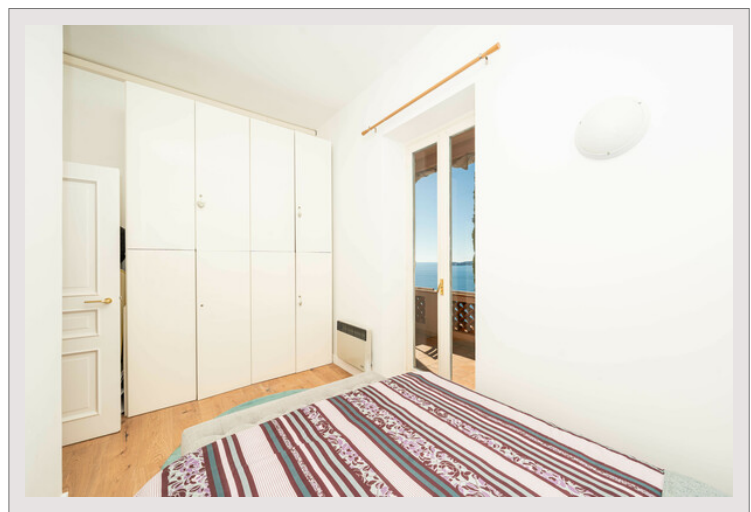

**CAP D'AIL - SUBLIME APPARTEMENT 3 PIECES - VUE MER PANORAMIQUE -
RÉSIDENCE AVEC PISCINE**