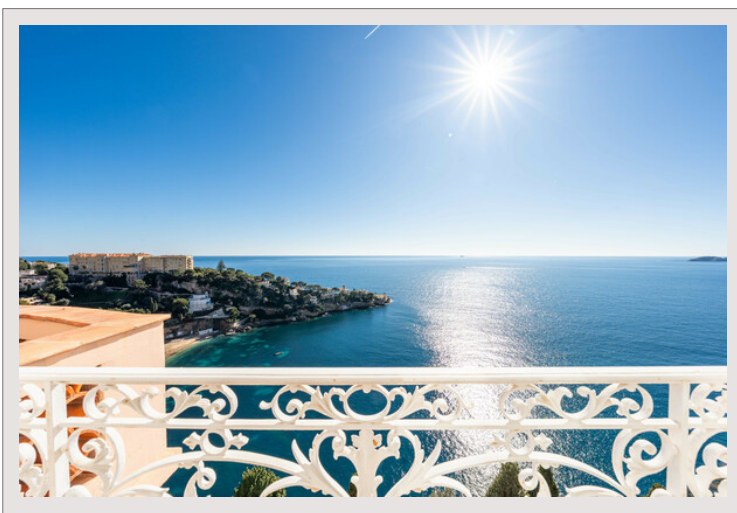

**CAP D'AIL - SUBLIME APPARTEMENT 3 PIECES - VUE MER PANORAMIQUE -  
RÉSIDENCE AVEC PISCINE**  
**Vente France** **Exclusivité** **Prix sur demande**

Situé à Cap d'Ail, dans un cadre paisible à quelques pas seulement de la Principauté, ce superbe penthouse de 3 pièces offre une vue panoramique imprenable sur la mer à 180 degrés.

Type de produit	Appartement	Nb. pièces	3
Superficie totale	98 m <sup>2</sup>	Nb. chambres	2
Superficie hab.	78 m <sup>2</sup>	Quartier	Cap-d'Ail
Superficie terrasse	20 m <sup>2</sup>	Ville	Cap-d'Ail
Vue	vue panoramique imprenable sur la mer à 180 degrés.	Pays	France
Exposition	SUD	Etat	Très bon état
Etage	3		

D'une superficie totale d'environ 98m2, baigné de lumière naturelle, il se compose d'une entrée accueillante, d'un double salon offrant une vue époustouflante sur la mer, d'une cuisine entièrement équipée, de 2 chambres et de 2 salles de bains.

Le bien ne dispose pas d'un parking privé mais il est possible de stationner dans la rue facilement.

**CAP D'AIL - SUBLIME APPARTEMENT 3 PIECES - VUE MER PANORAMIQUE -  
RÉSIDENCE AVEC PISCINE**

**CAP D'AIL - SUBLIME APPARTEMENT 3 PIECES - VUE MER PANORAMIQUE -  
RÉSIDENCE AVEC PISCINE**