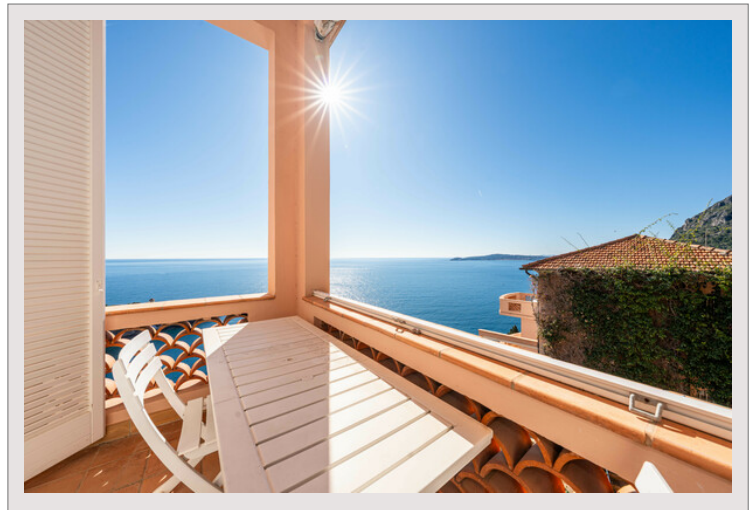

**CAP D'AIL - SUBLIME APPARTEMENT 3 PIECES - VUE MER PANORAMIQUE -  
RÉSIDENCE AVEC PISCINE**  
**Vente France** **Exclusivité** **Prix sur demande**

Situé à Cap d'Ail, dans un cadre paisible à quelques pas seulement de la Principauté, ce superbe penthouse de 3 pièces offre une vue panoramique imprenable sur la mer à 180 degrés.

D'une superficie totale d'environ 98m2, baigné de lumière naturelle, il se compose d'une entrée accueillante, d'un double salon offrant une vue époustouflante sur la mer, d'une cuisine entièrement équipée, de 2 chambres et de 2 salles de bains.

Le bien ne dispose pas d'un parking privé mais il est possible de stationner dans la rue facilement.

**CAP D'AIL - SUBLIME APPARTEMENT 3 PIECES - VUE MER PANORAMIQUE -  
RÉSIDENCE AVEC PISCINE**

**CAP D'AIL - SUBLIME APPARTEMENT 3 PIECES - VUE MER PANORAMIQUE -  
RÉSIDENCE AVEC PISCINE**

**CAP D'AIL - SUBLIME APPARTEMENT 3 PIECES - VUE MER PANORAMIQUE -  
RÉSIDENCE AVEC PISCINE**