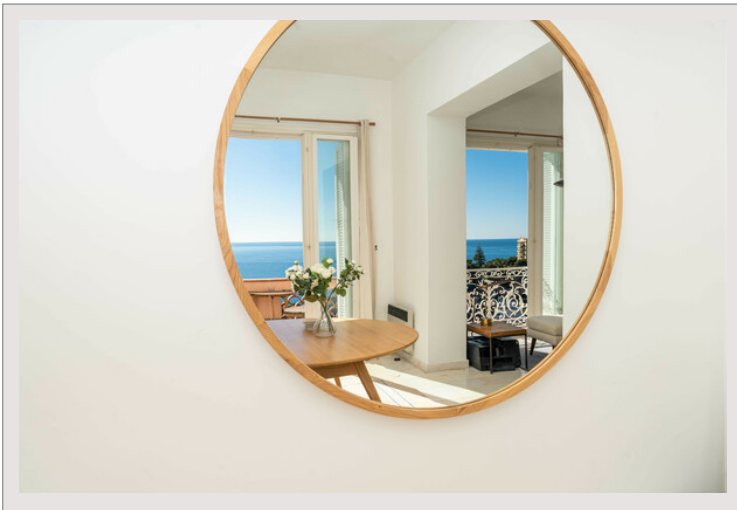

**CAP D'AIL - SUBLIME APPARTEMENT 3 PIECES - VUE MER PANORAMIQUE -
RÉSIDENCE AVEC PISCINE**