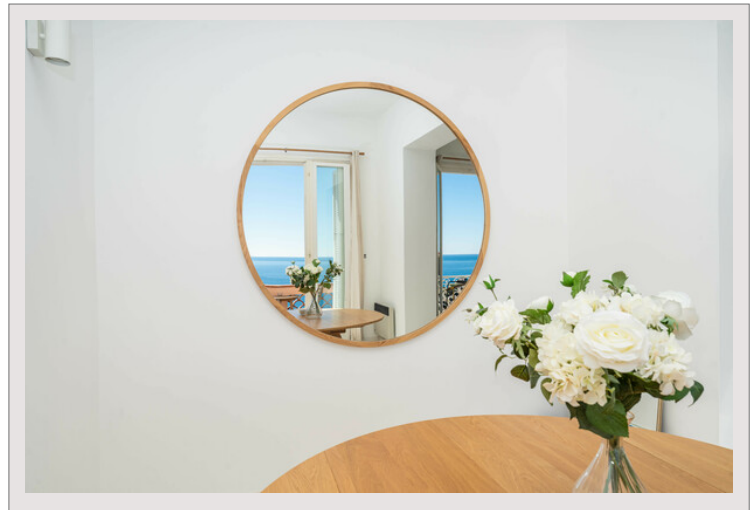

**CAP D'AIL - SUBLIME APPARTEMENT 3 PIECES - VUE MER PANORAMIQUE -
RÉSIDENCE AVEC PISCINE**