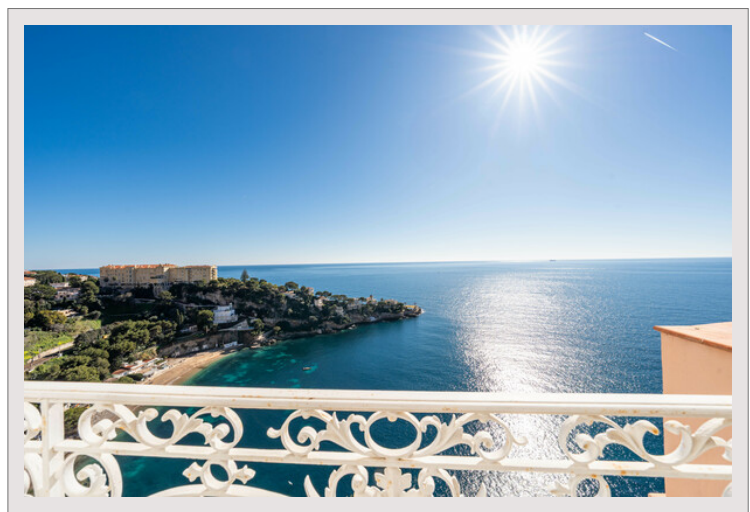

**CAP D'AIL - SUBLIME APPARTEMENT 3 PIECES - VUE MER PANORAMIQUE -  
RÉSIDENCE AVEC PISCINE**  
**Vente France** **Exclusivité** **Prix sur demande**

Situé à Cap d'Ail, dans un cadre paisible à quelques pas seulement de la Principauté, ce superbe penthouse de 3 pièces offre une vue panoramique imprenable sur la mer à 180 degrés.

Type de produit	Appartement	Nb. pièces	3
Superficie totale	98 m <sup>2</sup>	Nb. chambres	2
Superficie hab.	78 m <sup>2</sup>	Quartier	Cap-d'Ail
Superficie terrasse	20 m <sup>2</sup>	Ville	Cap-d'Ail
Vue	vue panoramique imprenable sur la mer à 180 degrés.	Pays	France
Exposition	SUD	Etat	Très bon état
Etage	3		

D'une superficie totale d'environ 98m2, baigné de lumière naturelle, il se compose d'une entrée accueillante, d'un double salon offrant une vue époustouflante sur la mer, d'une cuisine entièrement équipée, de 2 chambres et de 2 salles de bains.

Le bien ne dispose pas d'un parking privé mais il est possible de stationner dans la rue facilement.

**CAP D'AIL - SUBLIME APPARTEMENT 3 PIECES - VUE MER PANORAMIQUE -  
RÉSIDENCE AVEC PISCINE**

**CAP D'AIL - SUBLIME APPARTEMENT 3 PIECES - VUE MER PANORAMIQUE -  
RÉSIDENCE AVEC PISCINE**