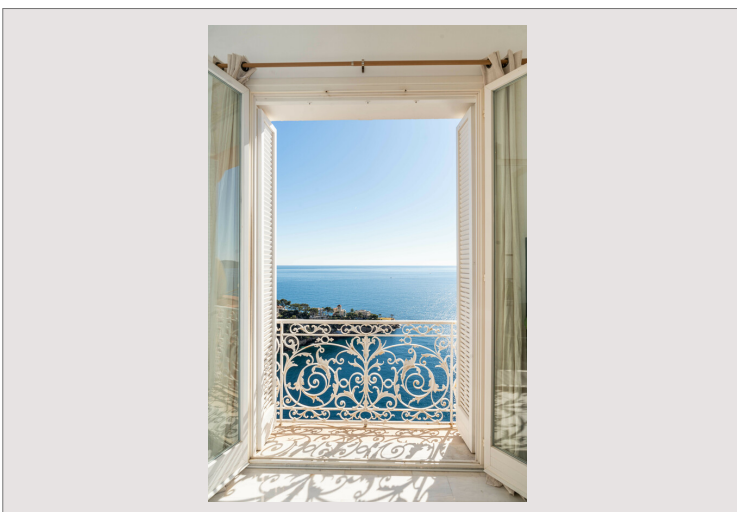

**CAP D'AIL - SUBLIME APPARTEMENT 3 PIECES - VUE MER PANORAMIQUE -  
RÉSIDENCE AVEC PISCINE**  
**Vente France** **Exclusivité** **Prix sur demande**

Situé à Cap d'Ail, dans un cadre paisible à quelques pas seulement de la Principauté, ce superbe penthouse de 3 pièces offre une vue panoramique imprenable sur la mer à 180 degrés.

Type de produit	Appartement	Nb. pièces	3
Superficie totale	98 m <sup>2</sup>	Nb. chambres	2
Superficie hab.	78 m <sup>2</sup>	Quartier	Cap-d'Ail
Superficie terrasse	20 m <sup>2</sup>	Ville	Cap-d'Ail
Vue	vue panoramique imprenable sur la mer à 180 degrés.	Pays	France
Exposition	SUD	Etat	Très bon état
Etage	3		

D'une superficie totale d'environ 98m2, baigné de lumière naturelle, il se compose d'une entrée accueillante, d'un double salon offrant une vue époustouflante sur la mer, d'une cuisine entièrement équipée, de 2 chambres et de 2 salles de bains.

Le bien ne dispose pas d'un parking privé mais il est possible de stationner dans la rue facilement.

**CAP D'AIL - SUBLIME APPARTEMENT 3 PIECES - VUE MER PANORAMIQUE -  
RÉSIDENCE AVEC PISCINE**

**CAP D'AIL - SUBLIME APPARTEMENT 3 PIECES - VUE MER PANORAMIQUE -  
RÉSIDENCE AVEC PISCINE**