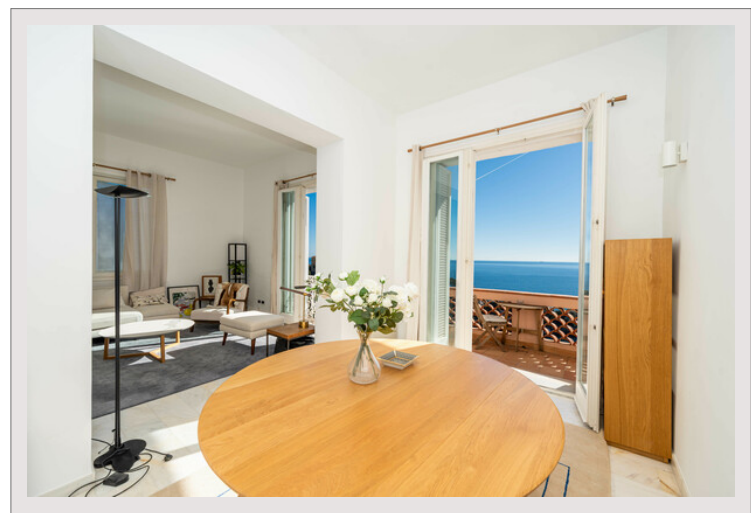

**CAP D'AIL - SUBLIME APPARTEMENT 3 PIECES - VUE MER PANORAMIQUE -
RÉSIDENCE AVEC PISCINE**
Vente France **Exclusivité** **Prix sur demande**

Situé à Cap d'Ail, dans un cadre paisible à quelques pas seulement de la Principauté, ce superbe penthouse de 3 pièces offre une vue panoramique imprenable sur la mer à 180 degrés.

Type de produit	Appartement	Nb. pièces	3
Superficie totale	98 m²	Nb. chambres	2
Superficie hab.	78 m²	Quartier	Cap-d'Ail
Superficie terrasse	20 m²	Ville	Cap-d'Ail
Vue	vue panoramique imprenable sur la mer à 180 degrés.	Pays	France
Exposition	SUD	Etat	Très bon état
Etage	3		

D'une superficie totale d'environ 98m2, baigné de lumière naturelle, il se compose d'une entrée accueillante, d'un double salon offrant une vue époustouflante sur la mer, d'une cuisine entièrement équipée, de 2 chambres et de 2 salles de bains.

Le bien ne dispose pas d'un parking privé mais il est possible de stationner dans la rue facilement.