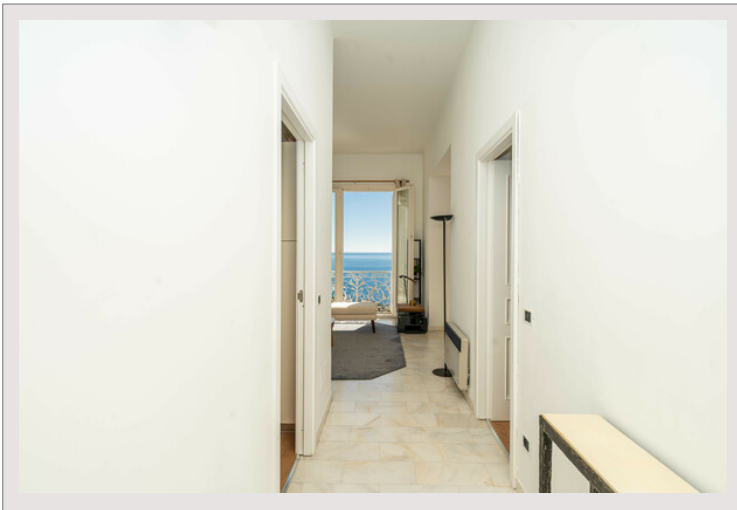

**CAP D'AIL - SUBLIME APPARTEMENT 3 PIECES - VUE MER PANORAMIQUE -
RÉSIDENCE AVEC PISCINE**