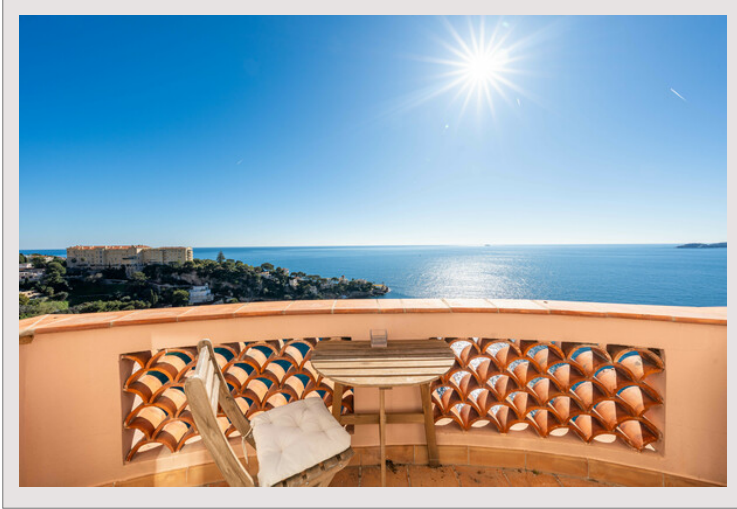

**CAP D'AIL - SUBLIME APPARTEMENT 3 PIECES - VUE MER PANORAMIQUE -  
RÉSIDENCE AVEC PISCINE**  
**Vente France** **Exclusivité** **Prix sur demande**

Situé à Cap d'Ail, dans un cadre paisible à quelques pas seulement de la Principauté, ce superbe penthouse de 3 pièces offre une vue panoramique imprenable sur la mer à 180 degrés.

D'une superficie totale d'environ 98m2, baigné de lumière naturelle, il se compose d'une entrée accueillante, d'un double salon offrant une vue époustouflante sur la mer, d'une cuisine entièrement équipée, de 2 chambres et de 2 salles de bains.

Le bien ne dispose pas d'un parking privé mais il est possible de stationner dans la rue facilement.

**CAP D'AIL - SUBLIME APPARTEMENT 3 PIECES - VUE MER PANORAMIQUE -  
RÉSIDENCE AVEC PISCINE**

**CAP D'AIL - SUBLIME APPARTEMENT 3 PIECES - VUE MER PANORAMIQUE -  
RÉSIDENCE AVEC PISCINE**

**CAP D'AIL - SUBLIME APPARTEMENT 3 PIECES - VUE MER PANORAMIQUE -  
RÉSIDENCE AVEC PISCINE**