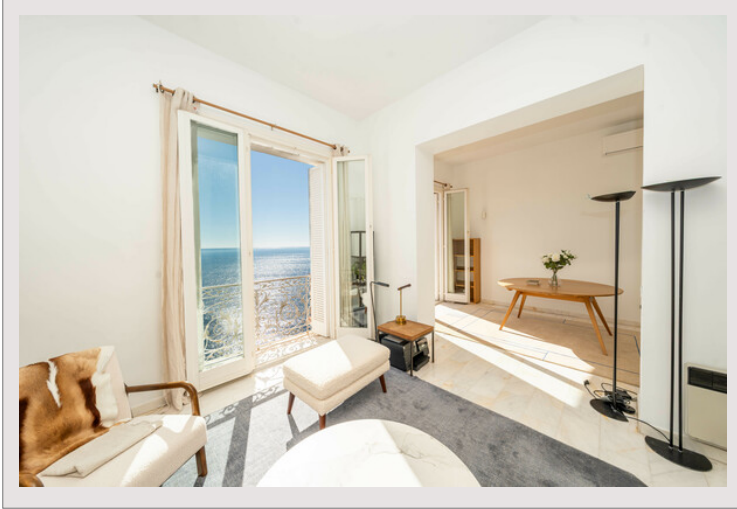

**CAP D'AIL - SUBLIME APPARTEMENT 3 PIECES - VUE MER PANORAMIQUE -
RÉSIDENCE AVEC PISCINE**