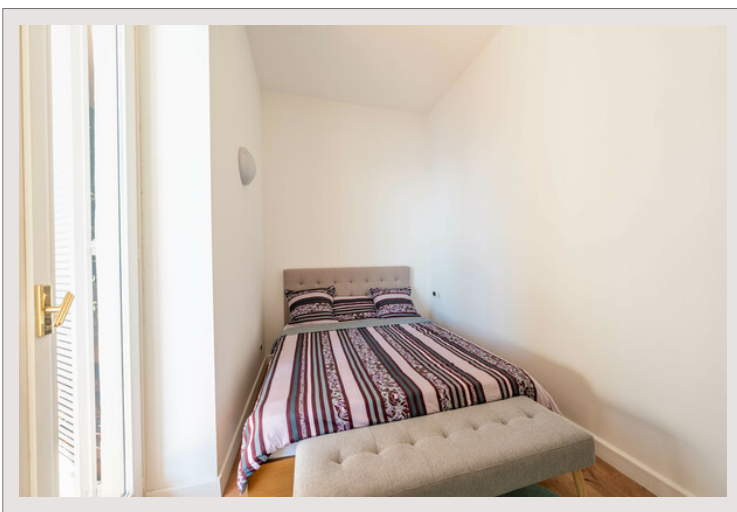

**CAP D'AIL - SUBLIME APPARTEMENT 3 PIECES - VUE MER PANORAMIQUE -
RÉSIDENCE AVEC PISCINE**