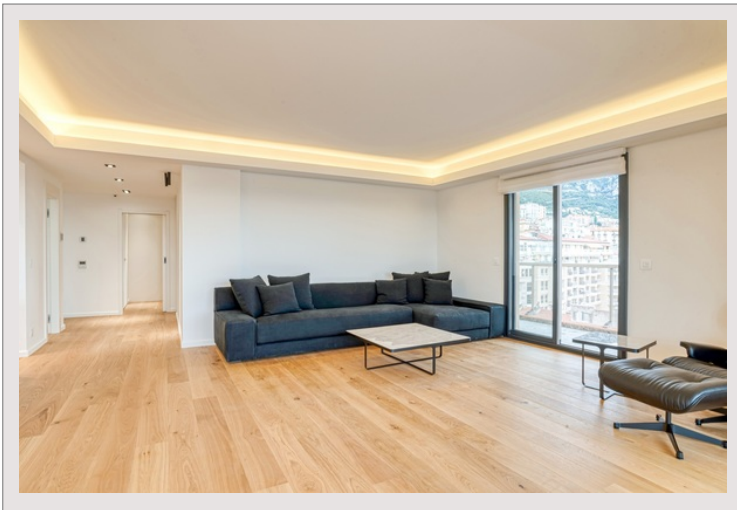

Beausoleil - Appartement neuf Crémaillère