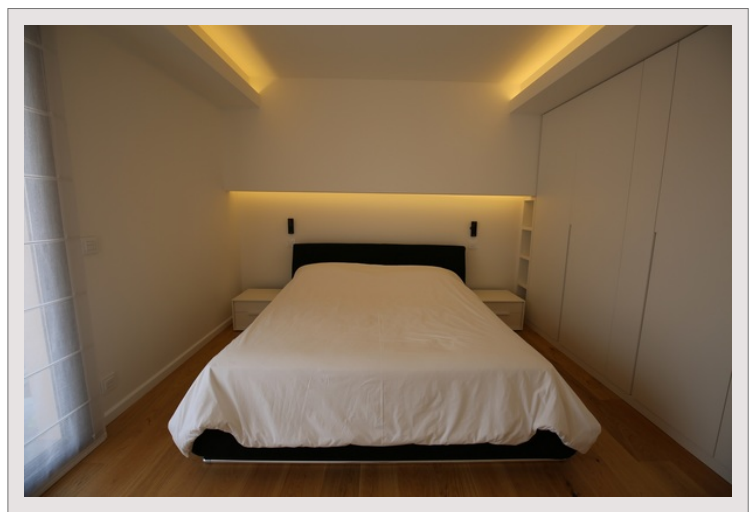

Beausoleil - Appartement neuf Crémaillère