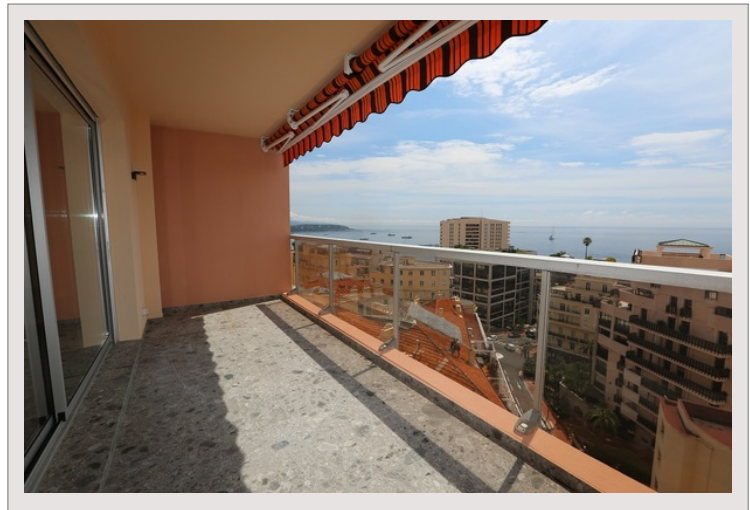

Beausoleil - Appartement neuf Crémaillère