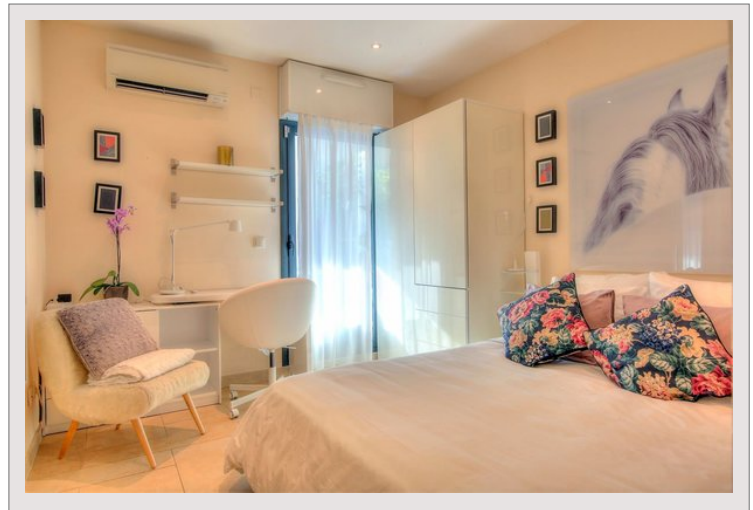

BEAUSOLEIL - ROOFTOP AVEC BELLE TERRASSE - VUE PALAIS PRINCIER ET MER