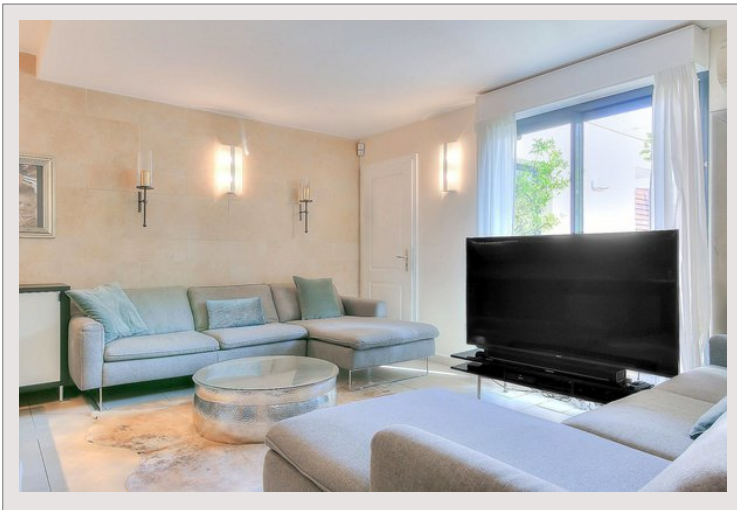

BEAUSOLEIL - ROOFTOP AVEC BELLE TERRASSE - VUE PALAIS PRINCIER ET MER