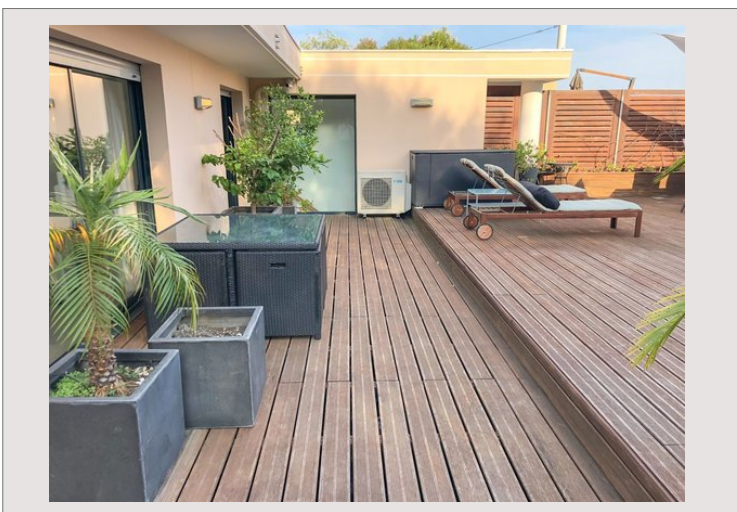

Dans résidence de haut standing, avec deux piscines dont une chauffée et moitié couverte, magnifique 4 pièces de 96 m<sup>2</sup> prolongé par une terrasse somptueuse offrant vue Palais Princier et Mer

Appartement entièrement rénové avec soin présentant un confort et des beaux volumes agencés de façon optimale.

Salon avec cuisine ouverte entièrement équipée prolongé par la terrasse

3 chambres, deux salles de bain et dressing

## BEAUSOLEIL - ROOFTOP AVEC BELLE TERRASSE - VUE PALAIS PRINCIER ET MER