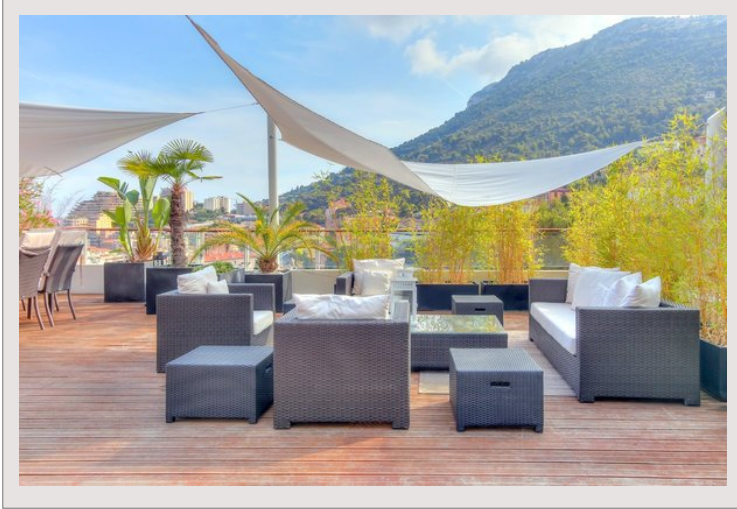

Dans résidence de haut standing, avec deux piscines dont une chauffée et moitié couverte, magnifique 4 pièces de 96 m<sup>2</sup> prolongé par une terrasse somptueuse offrant vue Palais Princier et Mer

Double box fermé

Excellent produit pour la location saisonnière et performances financières décuplées pendant les événements de Monaco : Grand Prix F1, Tennis Master Rolex, Yacht Show !

Résidence agréable avec parc d'oliviers anciens, piscines, ascenseur.

## BEAUSOLEIL - ROOFTOP AVEC BELLE TERRASSE - VUE PALAIS PRINCIER ET MER