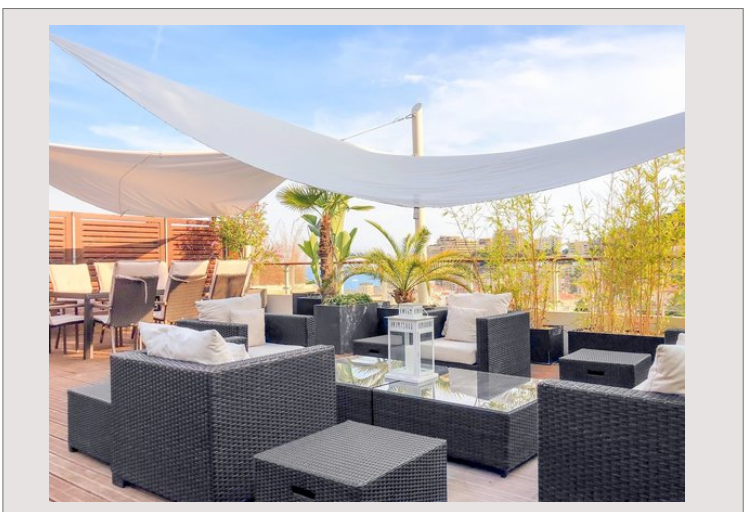

Dans résidence de haut standing, avec deux piscines dont une chauffée et moitié couverte, magnifique 4 pièces de 96 m<sup>2</sup> prolongé par une terrasse somptueuse offrant vue Palais Princier et Mer

Double box fermé

Excellent produit pour la location saisonnière et performances financières décuplées pendant les événements de Monaco : Grand Prix F1, Tennis Master Rolex, Yacht Show !

Résidence agréable avec parc d'oliviers anciens, piscines, ascenseur.

## BEAUSOLEIL - ROOFTOP AVEC BELLE TERRASSE - VUE PALAIS PRINCIER ET MER