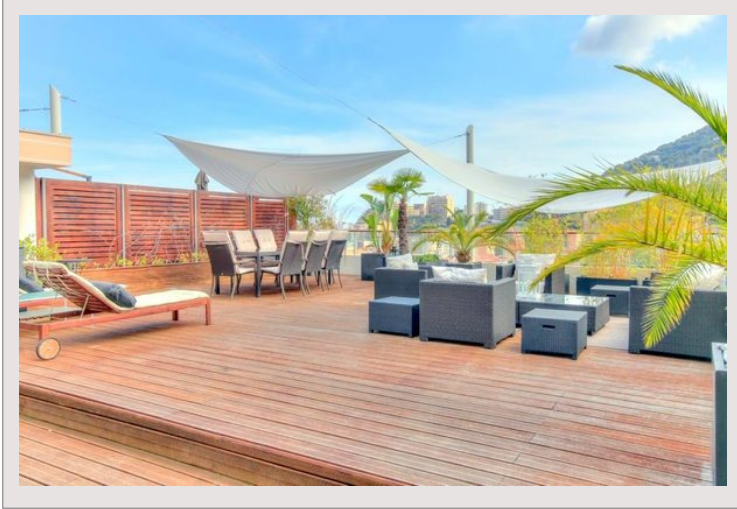

Dans résidence de haut standing, avec deux piscines dont une chauffée et moitié couverte, magnifique 4 pièces de 96 m<sup>2</sup> prolongé par une terrasse somptueuse offrant vue Palais Princier et Mer

## BEAUSOLEIL - ROOFTOP AVEC BELLE TERRASSE - VUE PALAIS PRINCIER ET MER