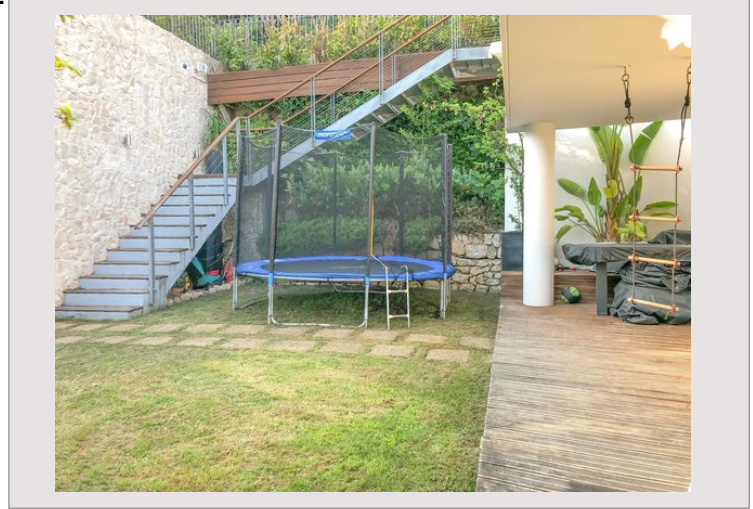

Dans résidence de haut standing, avec deux piscines dont une chauffée et moitié couverte, magnifique 4 pièces de 96 m<sup>2</sup> prolongé par une terrasse somptueuse offrant vue Palais Princier et Mer

## BEAUSOLEIL - ROOFTOP AVEC BELLE TERRASSE - VUE PALAIS PRINCIER ET MER