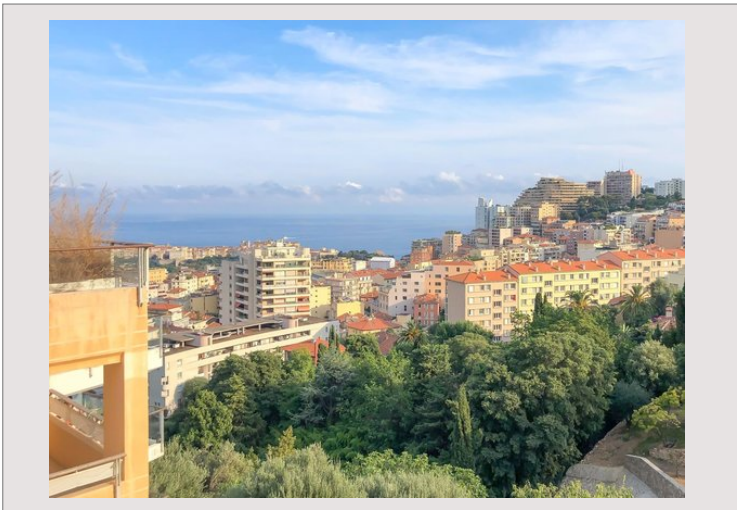

BEAUSOLEIL - ROOFTOP AVEC BELLE TERRASSE - VUE PALAIS PRINCIER ET MER