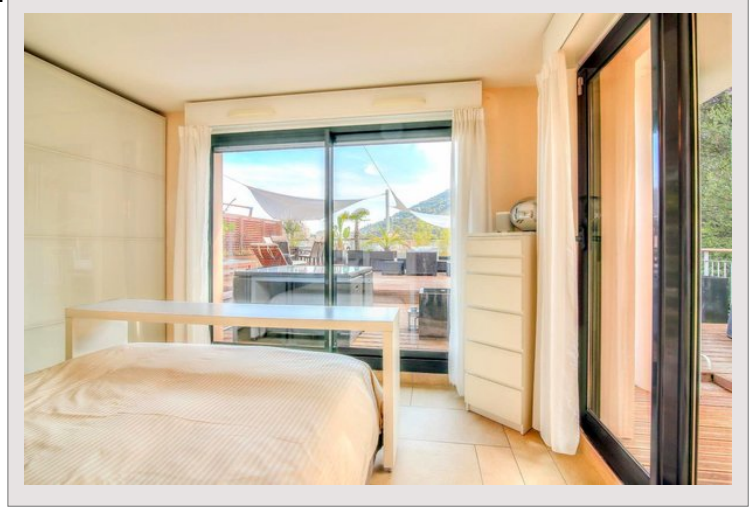

BEAUSOLEIL - ROOFTOP AVEC BELLE TERRASSE - VUE PALAIS PRINCIER ET MER