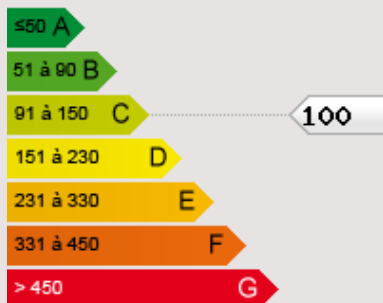

Consommations énergétiques