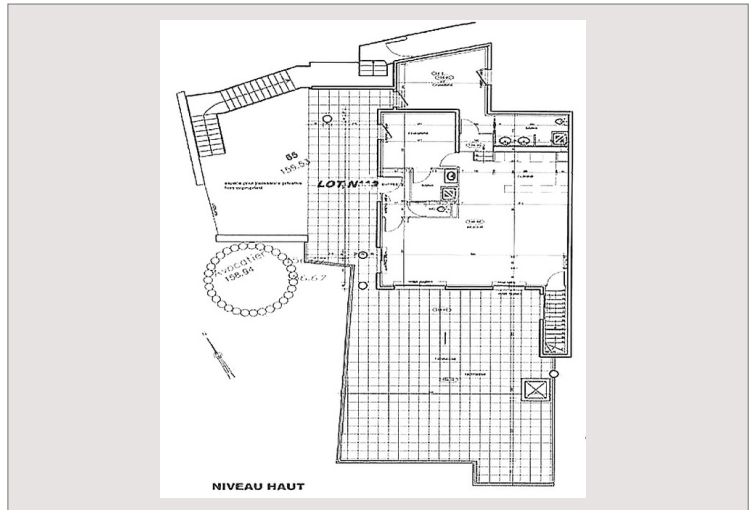

BEAUSOLEIL - ROOFTOP AVEC BELLE TERRASSE - VUE PALAIS PRINCIER ET MER