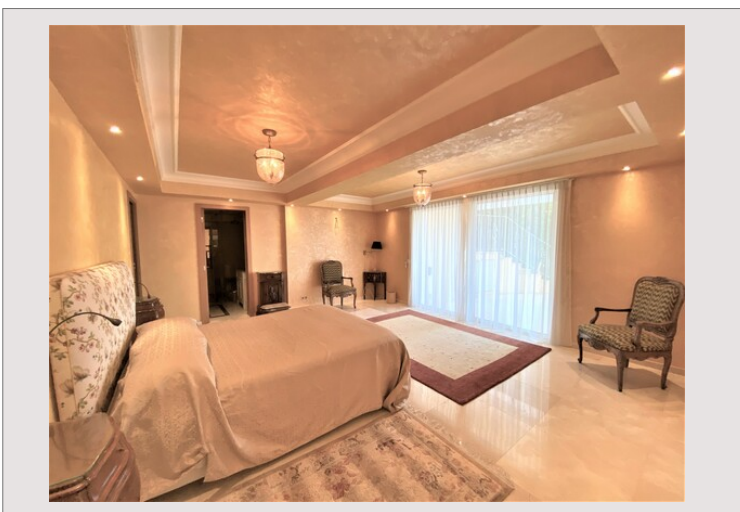

SUPERBE DOMAINE COMPOSE DE 2 VILLAS SUPLOMBANT LA MER