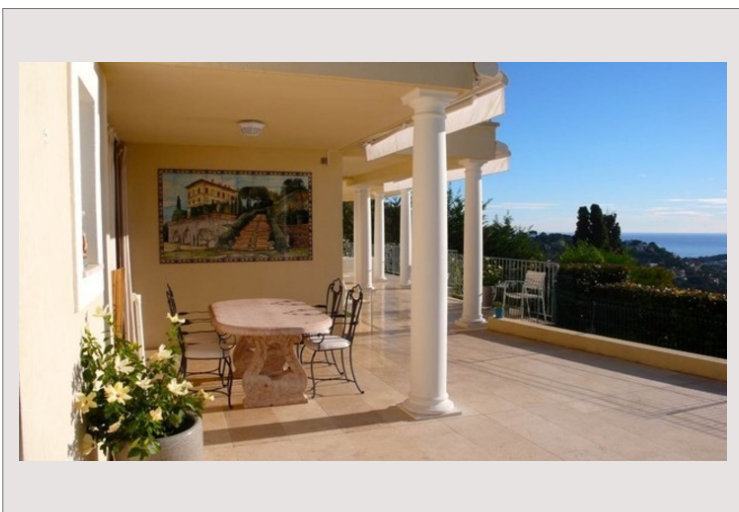

SUPERBE DOMAINE COMPOSE DE 2 VILLAS SUPLOMBANT LA MER