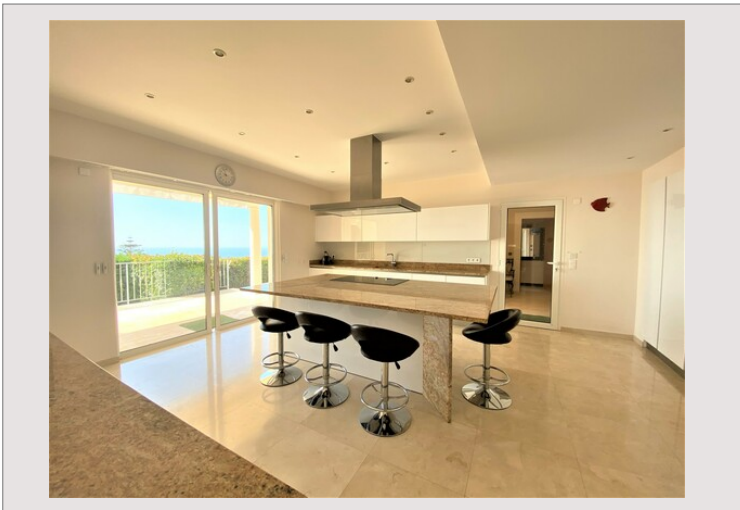

SUPERBE DOMAINE COMPOSE DE 2 VILLAS SUPLOMBANT LA MER