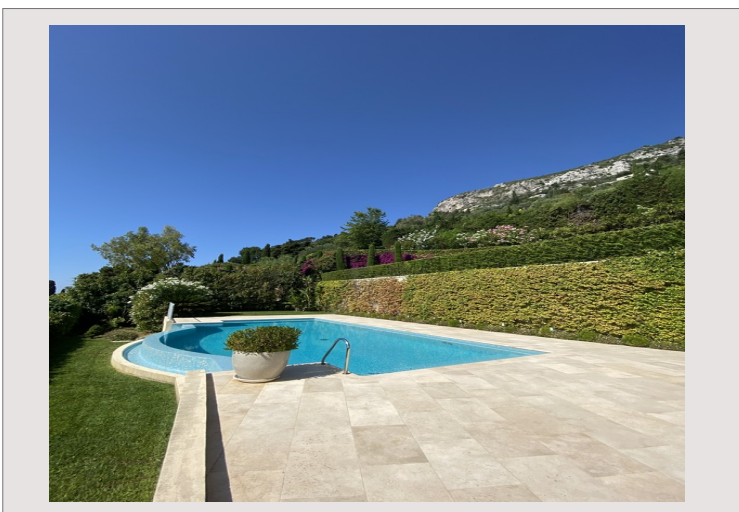

SUPERBE DOMAINE COMPOSE DE 2 VILLAS SUPLOMBANT LA MER