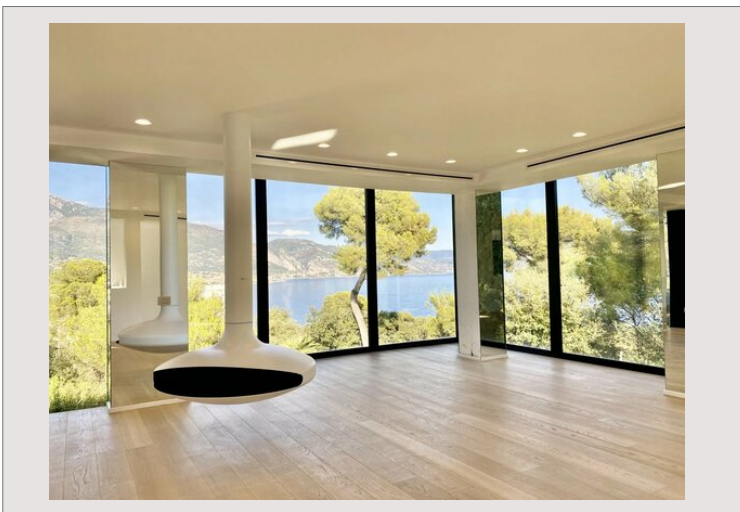

VILLA CONTEMPORAINE - PLATEAU DU CAP MARTIN

Vente France

7 500 000 €

Type de produit	Maison	Nb. pièces	5+
Superficie totale	1 340 m ²	Nb. chambres	5
Superficie hab.	380 m ²	Ville	Roquebrune-Cap-Martin
Vue	Vue dégagée	Pays	France
Etat	Neuf		

VILLA CONTEMPORAINE

- PLATEAU DU CAP MARTIN Sur l'exclusif plateau du Cap Martin, dans le quartier résidentiel, une belle propriété entièrement rénovée avec vue mer.

La villa est composée de 3 niveaux : Au rez-de-chaussée chaussée, une entrée et un salon donnent sur deux chambres en suites avec douche et wc, et un toilettes invités. L'une des chambres a accès au balcon.

A l'étage, un grand double séjour offrant une vue imprenable sur la mer. Une cuisine séparée.

Au Rez de jardin, trois suites avec salles de douche / salle de bains et wc.

Un ascenseur dessert tous les niveaux de la villa.

Un garage et une partie non aménagée pouvant servir de cave à vins.

Un studio indépendant fait également partie de la propriété.

Le jardin est arboré de fontaines et d'une piscine.

VILLA CONTEMPORAINE - PLATEAU DU CAP MARTIN