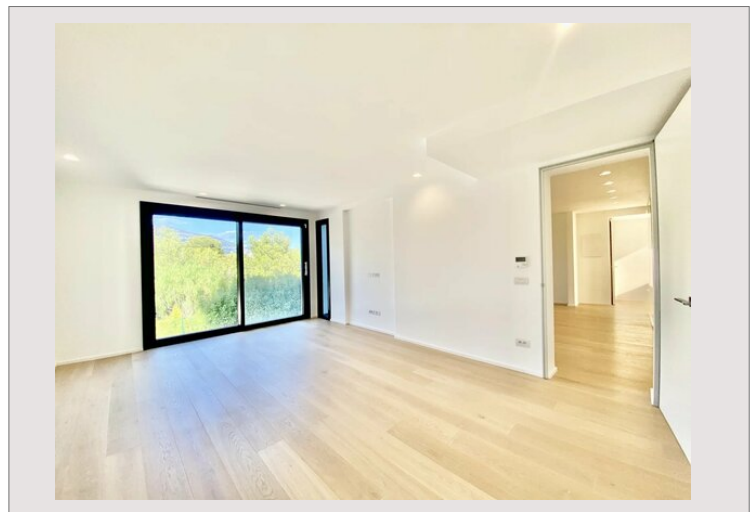

VILLA CONTEMPORAINE - PLATEAU DU CAP MARTIN

Vente France

7 500 000 €

Type de produit	Maison	Nb. pièces	5+
Superficie totale	1 340 m ²	Nb. chambres	5
Superficie hab.	380 m ²	Ville	Roquebrune-Cap-Martin
Vue	Vue dégagée	Pays	France
Etat	Neuf		

VILLA CONTEMPORAINE

- PLATEAU DU CAP MARTIN Sur l'exclusif plateau du Cap Martin, dans le quartier résidentiel, une belle propriété entièrement rénovée avec vue mer.

La villa est composée de 3 niveaux : Au rez-de-chaussée chaussée, une entrée et un salon donnent sur deux chambres en suites avec douche et wc, et un toilettes invités. L'une des chambres a accès au balcon.

A l'étage, un grand double séjour offrant une vue imprenable sur la mer. Une cuisine séparée.

Au Rez de jardin, trois suites avec salles de douche / salle de bains et wc.

Un ascenseur dessert tous les niveaux de la villa.

Un garage et une partie non aménagée pouvant servir de cave à vins.

Un studio indépendant fait également partie de la propriété.

Le jardin est arboré de fontaines et d'une piscine.

VILLA CONTEMPORAINE - PLATEAU DU CAP MARTIN