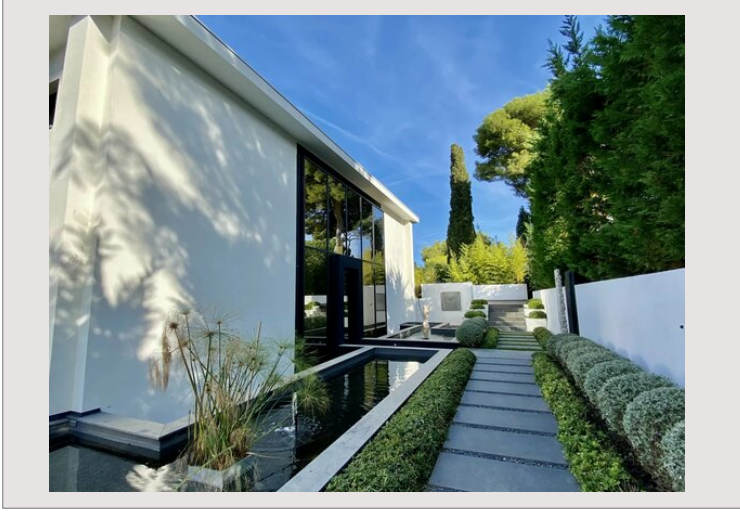

VILLA CONTEMPORAINE - PLATEAU DU CAP MARTIN

Vente France

7 500 000 €

Type de produit	Maison	Nb. pièces	5+
Superficie totale	1 340 m ²	Nb. chambres	5
Superficie hab.	380 m ²	Ville	Roquebrune-Cap-Martin
Vue	Vue dégagée	Pays	France
Etat	Neuf		

VILLA CONTEMPORAINE

- PLATEAU DU CAP MARTIN Sur l'exclusif plateau du Cap Martin, dans le quartier résidentiel, une belle propriété entièrement rénovée avec vue mer.

La villa est composée de 3 niveaux : Au rez-de-chaussée chaussée, une entrée et un salon donnent sur deux chambres en suites avec douche et wc, et un toilettes invités. L'une des chambres a accès au balcon.

A l'étage, un grand double séjour offrant une vue imprenable sur la mer. Une cuisine séparée.

Au Rez de jardin, trois suites avec salles de douche / salle de bains et wc.

Un ascenseur dessert tous les niveaux de la villa.

Un garage et une partie non aménagée pouvant servir de cave à vins.

Un studio indépendant fait également partie de la propriété.

Le jardin est arboré de fontaines et d'une piscine.

VILLA CONTEMPORAINE - PLATEAU DU CAP MARTIN