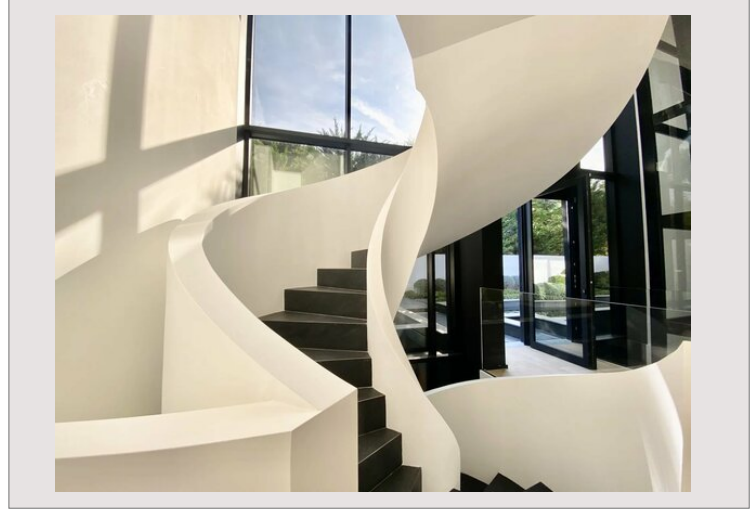

VILLA CONTEMPORAINE - PLATEAU DU CAP MARTIN

Vente France

7 500 000 €

Type de produit	Maison	Nb. pièces	5+
Superficie totale	1 340 m ²	Nb. chambres	5
Superficie hab.	380 m ²	Ville	Roquebrune-Cap-Martin
Vue	Vue dégagée	Pays	France
Etat	Neuf		

VILLA CONTEMPORAINE

- PLATEAU DU CAP MARTIN Sur l'exclusif plateau du Cap Martin, dans le quartier résidentiel, une belle propriété entièrement rénovée avec vue mer.

La villa est composée de 3 niveaux : Au rez-de-chaussée chaussée, une entrée et un salon donnent sur deux chambres en suites avec douche et wc, et un toilettes invités. L'une des chambres a accès au balcon.

A l'étage, un grand double séjour offrant une vue imprenable sur la mer. Une cuisine séparée.

Au Rez de jardin, trois suites avec salles de douche / salle de bains et wc.

Un ascenseur dessert tous les niveaux de la villa.

Un garage et une partie non aménagée pouvant servir de cave à vins.

Un studio indépendant fait également partie de la propriété.

Le jardin est arboré de fontaines et d'une piscine.

VILLA CONTEMPORAINE - PLATEAU DU CAP MARTIN