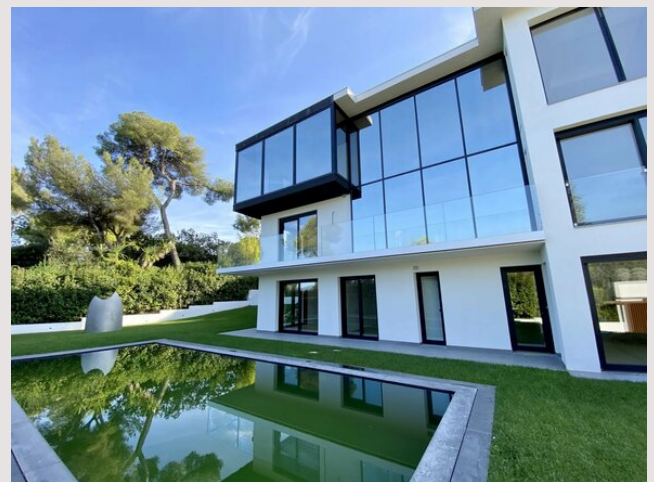

VILLA CONTEMPORAINE - PLATEAU DU CAP MARTIN

Vente France

7 500 000 €

Type de produit	Maison	Nb. pièces	5+
Superficie totale	1 340 m ²	Nb. chambres	5
Superficie hab.	380 m ²	Ville	Roquebrune-Cap-Martin
Vue	Vue dégagée	Pays	France
Etat	Neuf		

VILLA CONTEMPORAINE

- PLATEAU DU CAP MARTIN Sur l'exclusif plateau du Cap Martin, dans le quartier résidentiel, une belle propriété entièrement rénovée avec vue mer.

La villa est composée de 3 niveaux : Au rez-de-chaussée chaussée, une entrée et un salon donnent sur deux chambres en suites avec douche et wc, et un toilettes invités. L'une des chambres a accès au balcon.

A l'étage, un grand double séjour offrant une vue imprenable sur la mer. Une cuisine séparée.

Au Rez de jardin, trois suites avec salles de douche / salle de bains et wc.

Un ascenseur dessert tous les niveaux de la villa.

Un garage et une partie non aménagée pouvant servir de cave à vins.

Un studio indépendant fait également partie de la propriété.

Le jardin est arboré de fontaines et d'une piscine.

VILLA CONTEMPORAINE - PLATEAU DU CAP MARTIN