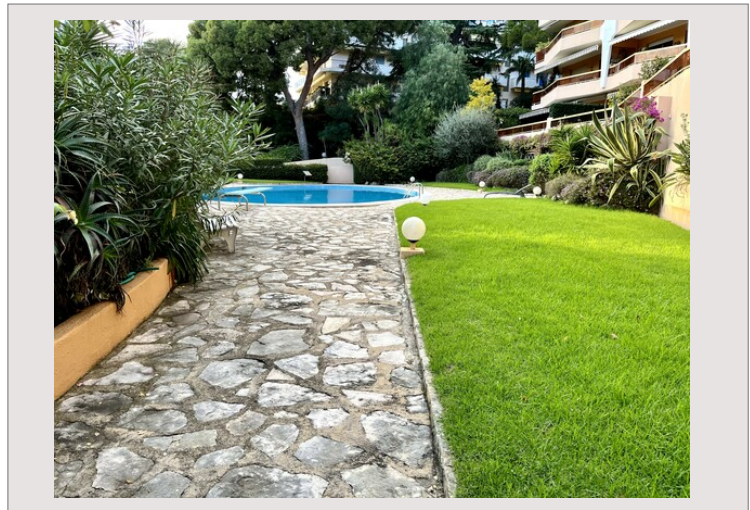

APPARTEMENT VILLA EN DUPLEX A CAP D'AIL