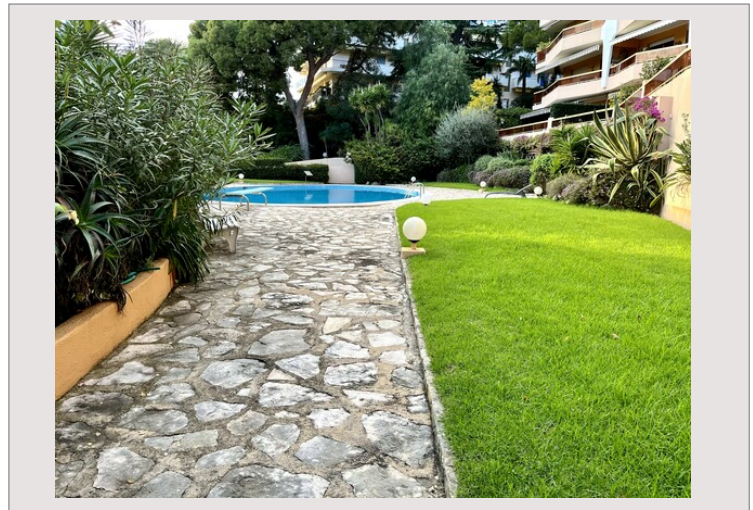

APPARTEMENT VILLA EN DUPLEX A CAP D'AIL