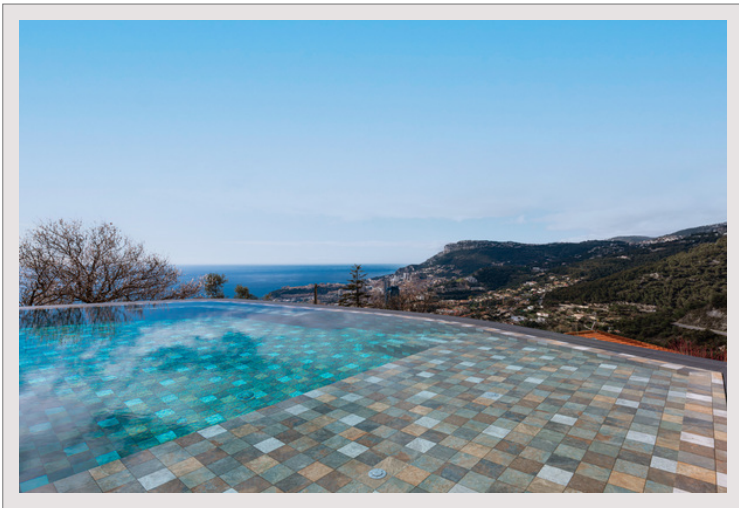

LOCATION SAISONNIÈRE - VILLA AVEC VUE EXCEPTIONNELLE SUR MONACO