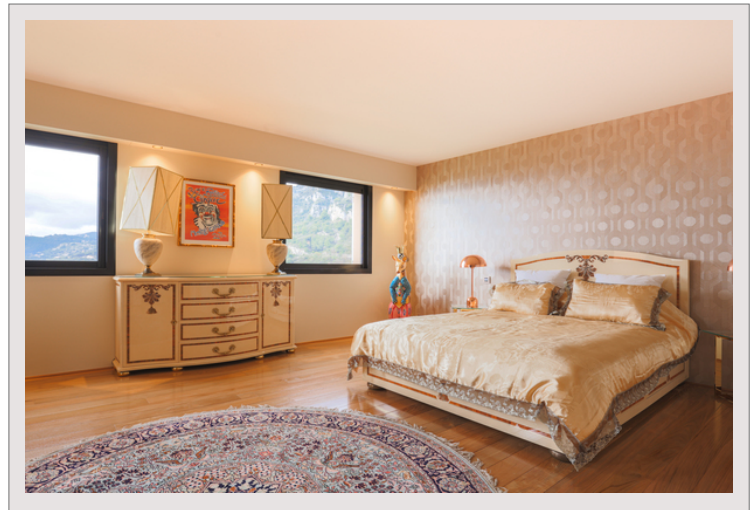

LOCATION SAISONNIÈRE - VILLA AVEC VUE EXCEPTIONNELLE SUR MONACO