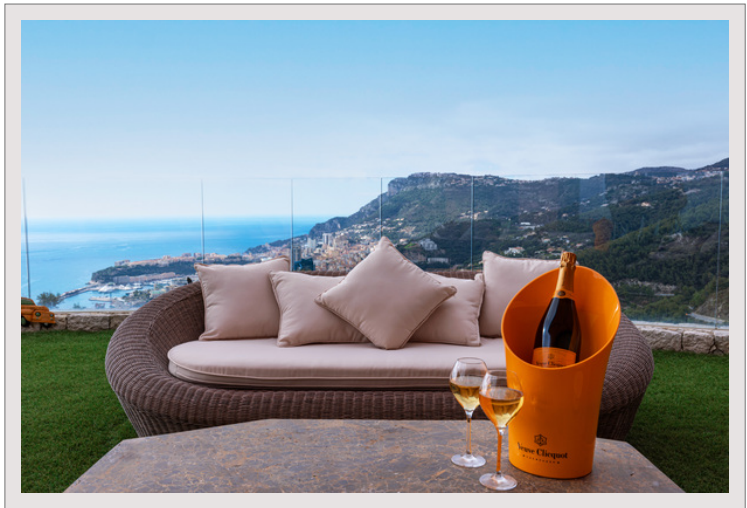

LOCATION SAISONNIÈRE - VILLA AVEC VUE EXCEPTIONNELLE SUR MONACO