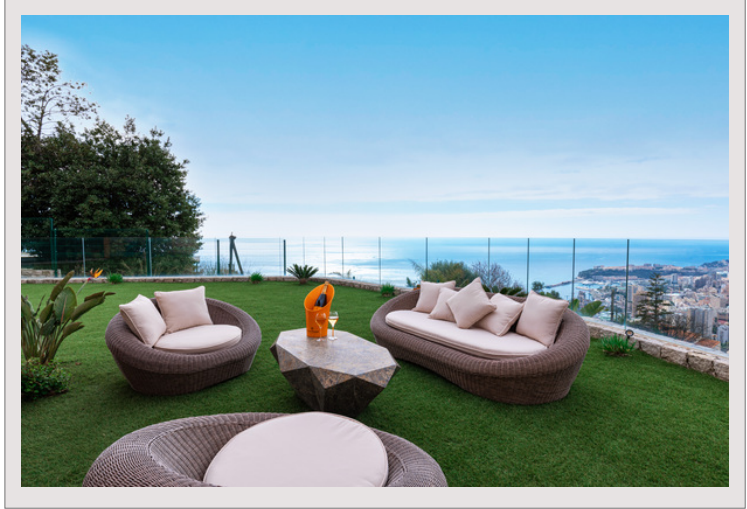

LOCATION SAISONNIÈRE - VILLA AVEC VUE EXCEPTIONNELLE SUR MONACO