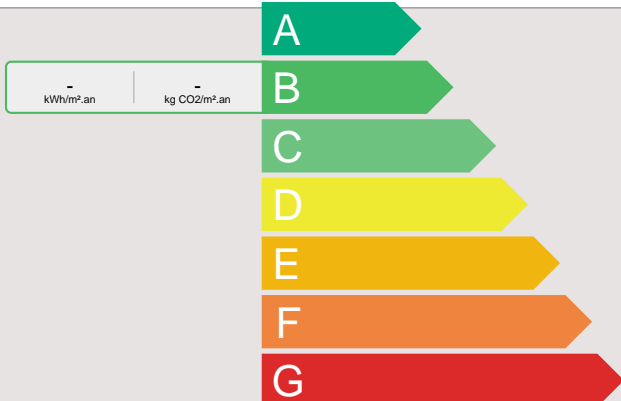

Nous avons un correspondant français pour ce bien

LOCATION SAISONNIÈRE - VILLA AVEC VUE EXCEPTIONNELLE SUR MONACO

LOCATION SAISONNIÈRE - VILLA AVEC VUE EXCEPTIONNELLE SUR MONACO

logement très performant

logement extrêmement consommateur d'énergie