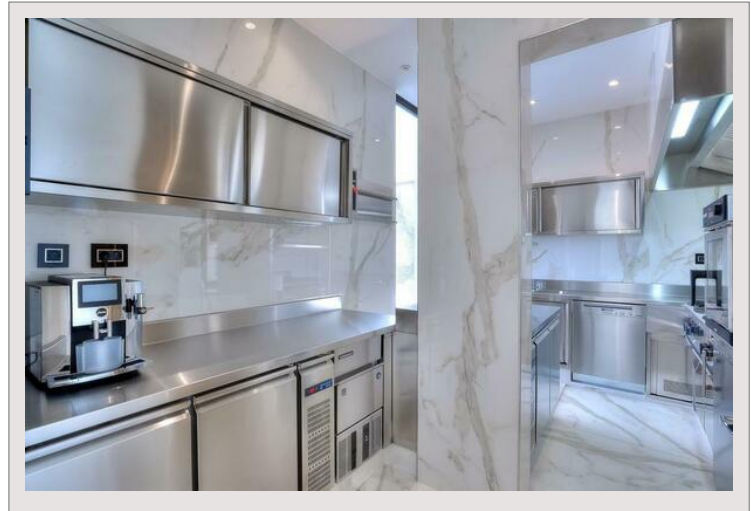

ROQUEBRUNE CAP MARTIN VILLA MODERNE LOCATION SAISONNIERE