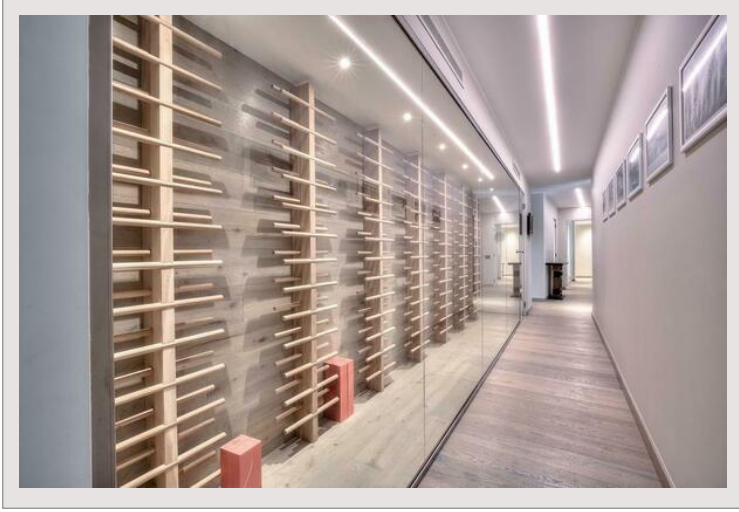

ROQUEBRUNE CAP MARTIN VILLA MODERNE LOCATION SAISONNIERE