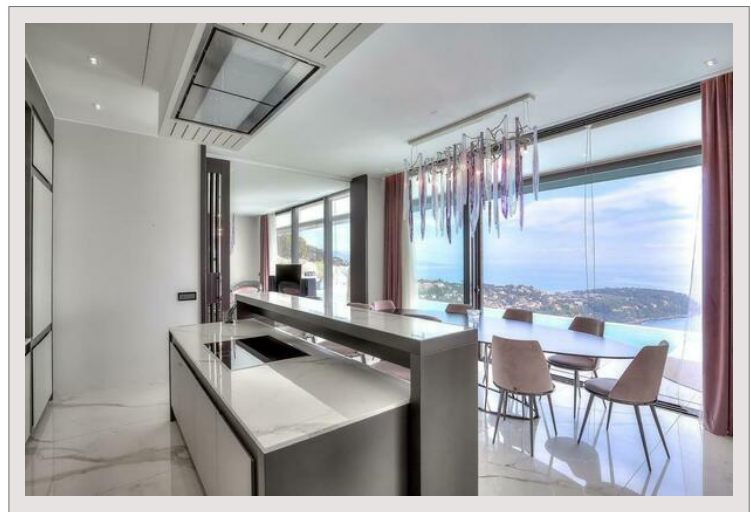

ROQUEBRUNE CAP MARTIN VILLA MODERNE LOCATION SAISONNIERE