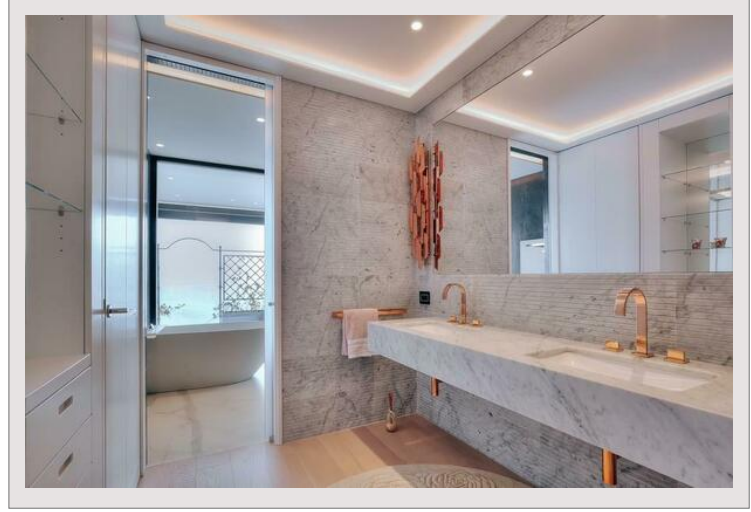

ROQUEBRUNE CAP MARTIN VILLA MODERNE LOCATION SAISONNIERE