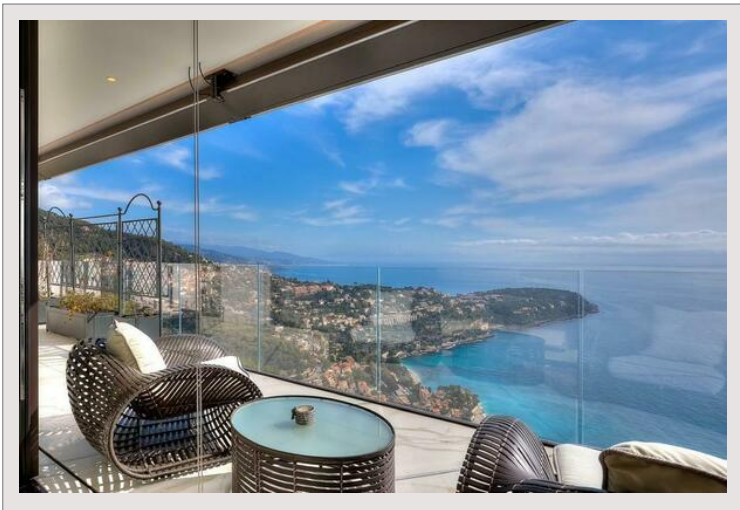

ROQUEBRUNE CAP MARTIN VILLA MODERNE LOCATION SAISONNIERE