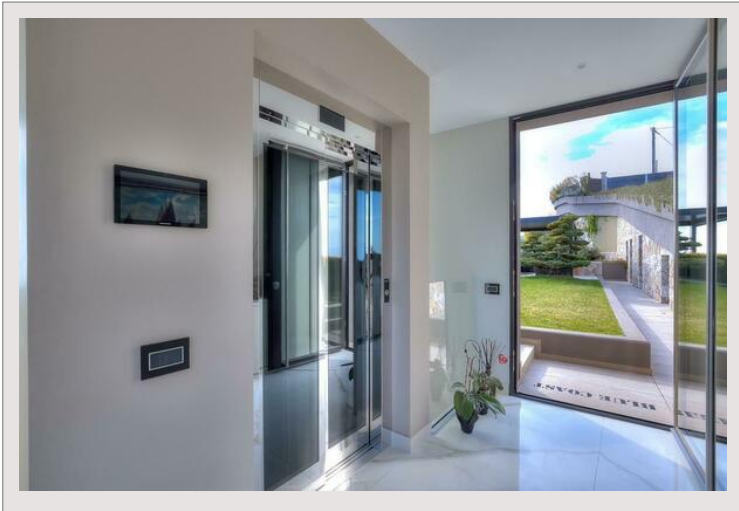

ROQUEBRUNE CAP MARTIN VILLA MODERNE LOCATION SAISONNIERE