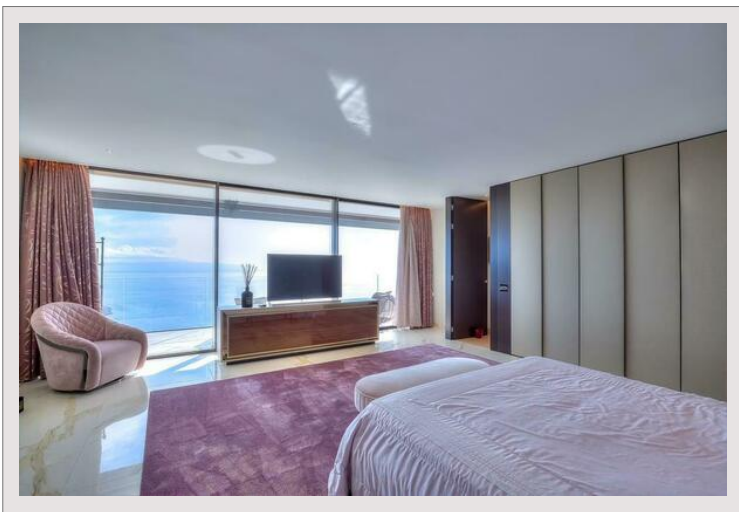

ROQUEBRUNE CAP MARTIN VILLA MODERNE LOCATION SAISONNIERE