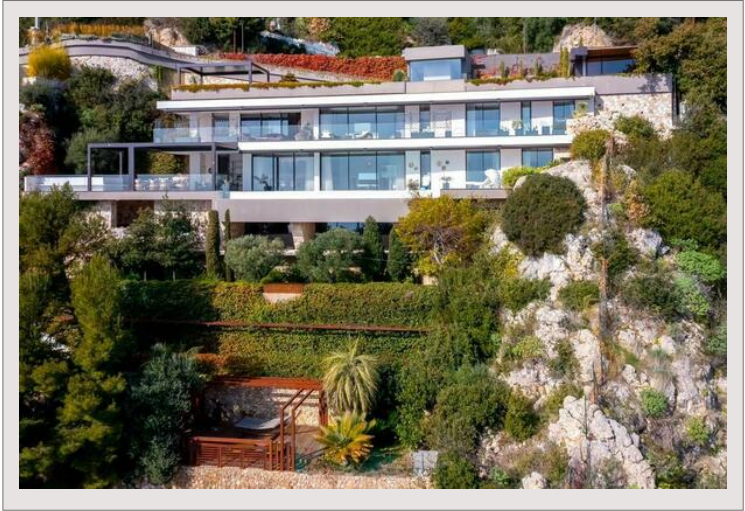

ROQUEBRUNE CAP MARTIN VILLA MODERNE LOCATION SAISONNIERE