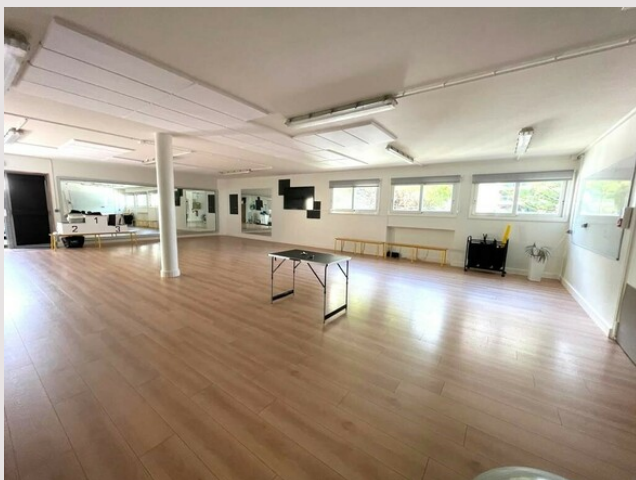

Beausoleil limitrophe - Local à louer

Location France

4 000 € / mois

Limitrophe Monaco, quartier jardin exotique, beau local accès direct pour toute destinations : entrepôt, bureaux, salle de yoga.

Type de produit	Autre produit	Nb. pièces	3
Superficie totale	150 m²	Ville	Beausoleil
Superficie hab.	130 m²	Pays	France
Vue	ville	Exposition	sud
Etat	Très bon état	Etage	REZ DE CHAUSSEE
Date de libération	Immédiatement		

Limitrophe Monaco, quartier jardin exotique, beau local accès direct pour toute destinations : entrepôt, bureaux, salle de yoga.

Accès facile depuis le parking de l'Engelin, avenue Hector Otto.

Il est composé d'une salle lumineuse avec parquet, 2 vestiaires (bureaux), réception, toilettes handicapés et annexe.

Petite place de stationnement dans l'entrée.

Location charges comprises.