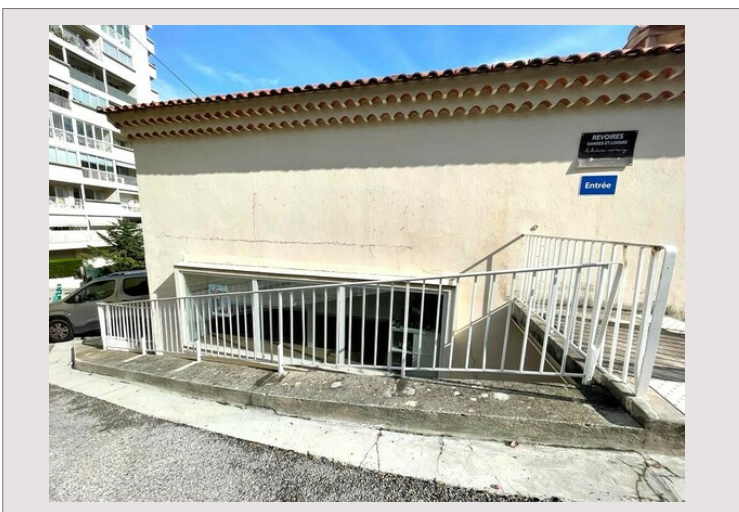

Beausoleil limitrophe - Local à louer

Location France

4 000 € / mois

Limitrophe Monaco, quartier jardin exotique, beau local accès direct pour toute destinations : entrepôt, bureaux, salle de yoga...
Accès facile depuis le parking de l'Engelin, avenue Hector Otto.
Il est composé d'une salle lumineuse avec parquet, 2 vestiaires (bureaux), réception, toilettes handicapés et annexe.
Petite place de stationnement dans l'entrée.
Location charges comprises.

Type de produit	Autre produit	Nb. pièces	3
Superficie totale	150 m ²	Ville	Beausoleil
Superficie hab.	130 m ²	Pays	France
Etat	Très bon état	Etage	REZ DE CHAUSSEE
Date de libération	Immédiatement		

Beausoleil limitrophe - Local à louer

Beausoleil limitrophe - Local à louer