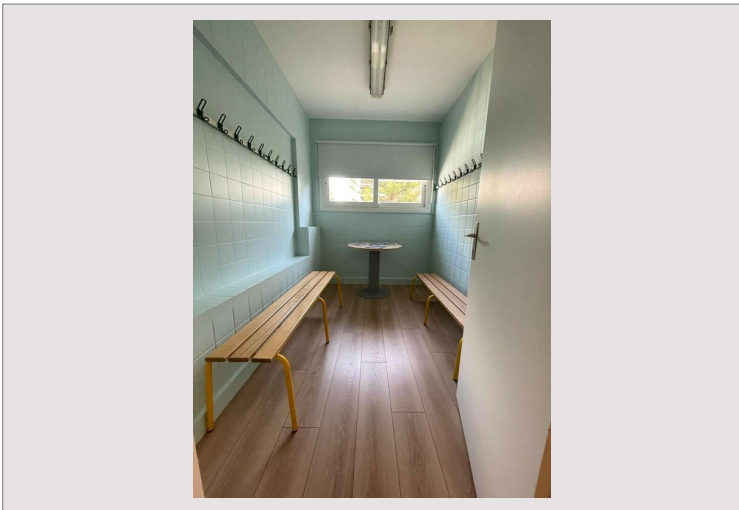

Beausoleil limitrophe - Local à louer

Location France

4 000 € / mois

Limitrophe Monaco, quartier jardin exotique, beau local accès direct pour toute destinations : entrepôt, bureaux, salle de yoga...
Accès facile depuis le parking de l'Engelin, avenue Hector Otto.
Il est composé d'une salle lumineuse avec parquet, 2 vestiaires (bureaux), réception, toilettes handicapés et annexe.
Petite place de stationnement dans l'entrée.
Location charges comprises.

Type de produit	Autre produit	Nb. pièces	3
Superficie totale	150 m ²	Ville	Beausoleil
Superficie hab.	130 m ²	Pays	France
Etat	Très bon état	Etage	REZ DE CHAUSSEE
Date de libération	Immédiatement		

Beausoleil limitrophe - Local à louer