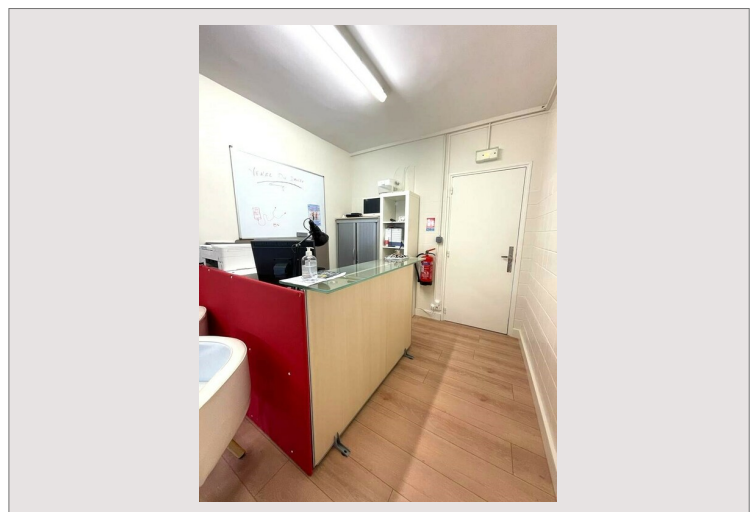

Beausoleil limitrophe - Local à louer

Location France

4 000 € / mois

Limitrophe Monaco, quartier jardin exotique, beau local accès direct pour toute destinations : entrepôt, bureaux, salle de yoga...
Accès facile depuis le parking de l'Engelin, avenue Hector Otto.
Il est composé d'une salle lumineuse avec parquet, 2 vestiaires (bureaux), réception, toilettes handicapés et annexe.
Petite place de stationnement dans l'entrée.
Location charges comprises.

Type de produit	Autre produit	Nb. pièces	3
Superficie totale	150 m ²	Ville	Beausoleil
Superficie hab.	130 m ²	Pays	France
Etat	Très bon état	Etage	REZ DE CHAUSSEE
Date de libération	Immédiatement		

Beausoleil limitrophe - Local à louer

Beausoleil limitrophe - Local à louer