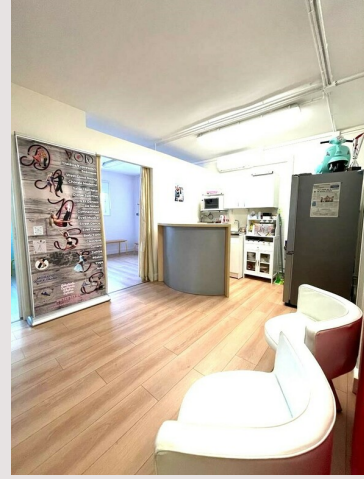

Beausoleil limitrophe - Local à louer