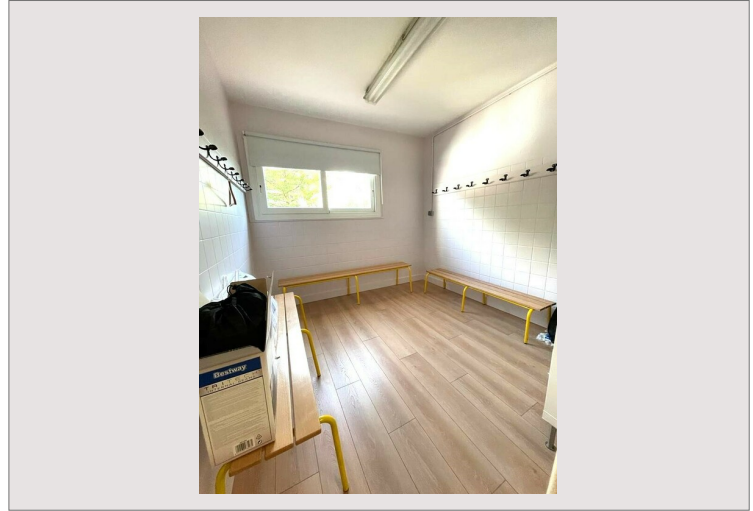

Beausoleil limitrophe - Local à louer

Location France

4 000 € / mois

Limitrophe Monaco, quartier jardin exotique, beau local accès direct pour toute destinations : entrepôt, bureaux, salle de yoga...
Accès facile depuis le parking de l'Engelin, avenue Hector Otto.
Il est composé d'une salle lumineuse avec parquet, 2 vestiaires (bureaux), réception, toilettes handicapés et annexe.
Petite place de stationnement dans l'entrée.
Location charges comprises.

Type de produit	Autre produit	Nb. pièces	3
Superficie totale	150 m ²	Ville	Beausoleil
Superficie hab.	130 m ²	Pays	France
Etat	Très bon état	Etage	REZ DE CHAUSSEE
Date de libération	Immédiatement		

Beausoleil limitrophe - Local à louer