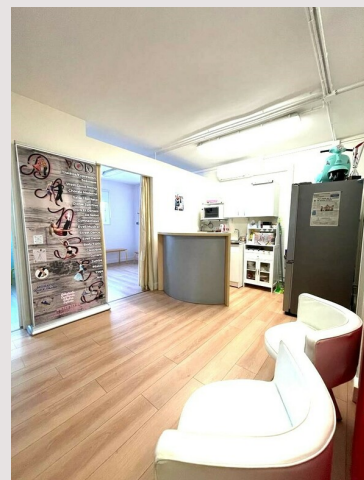

Beausoleil limitrophe - Local à louer

Location France

4 000 € / mois

Limitrophe Monaco, quartier jardin exotique, beau local accès direct pour toute destinations : entrepôt, bureaux, salle de yoga...
Accès facile depuis le parking de l'Engelin, avenue Hector Otto.
Il est composé d'une salle lumineuse avec parquet, 2 vestiaires (bureaux), réception, toilettes handicapés et annexe.
Petite place de stationnement dans l'entrée.
Location charges comprises.

Type de produit	Autre produit	Nb. pièces	3
Superficie totale	150 m ²	Ville	Beausoleil
Superficie hab.	130 m ²	Pays	France
Etat	Très bon état	Etage	REZ DE CHAUSSEE
Date de libération	Immédiatement		

Beausoleil limitrophe - Local à louer