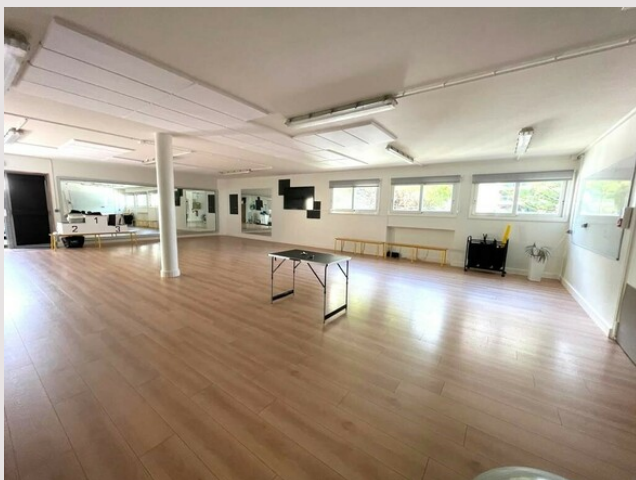

Beausoleil limitrophe - Local à louer

Location France

4 000 € / mois

Limitrophe Monaco, quartier jardin exotique, beau local accès direct pour toute destinations : entrepôt, bureaux, salle de yoga...
Accès facile depuis le parking de l'Engelin, avenue Hector Otto.
Il est composé d'une salle lumineuse avec parquet, 2 vestiaires (bureaux), réception, toilettes handicapés et annexe.
Petite place de stationnement dans l'entrée.
Location charges comprises.

Type de produit	Autre produit	Nb. pièces	3
Superficie totale	150 m ²	Ville	Beausoleil
Superficie hab.	130 m ²	Pays	France
Etat	Très bon état	Etage	REZ DE CHAUSSEE
Date de libération	Immédiatement		

Beausoleil limitrophe - Local à louer