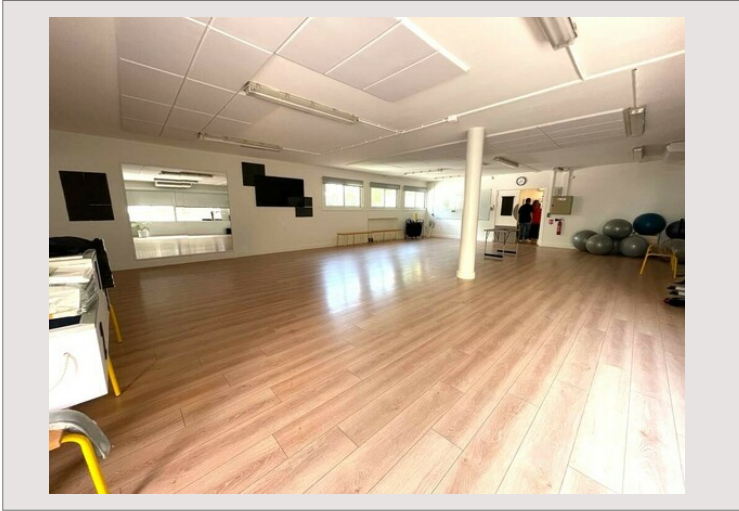

Beausoleil limitrophe - Local à louer

Location France

4 000 € / mois

Limitrophe Monaco, quartier jardin exotique, beau local accès direct pour toute destinations : entrepôt, bureaux, salle de yoga...
Accès facile depuis le parking de l'Engelin, avenue Hector Otto.
Il est composé d'une salle lumineuse avec parquet, 2 vestiaires (bureaux), réception, toilettes handicapés et annexe.
Petite place de stationnement dans l'entrée.
Location charges comprises.

Type de produit	Autre produit	Nb. pièces	3
Superficie totale	150 m ²	Ville	Beausoleil
Superficie hab.	130 m ²	Pays	France
Etat	Très bon état	Etage	REZ DE CHAUSSEE
Date de libération	Immédiatement		

Beausoleil limitrophe - Local à louer