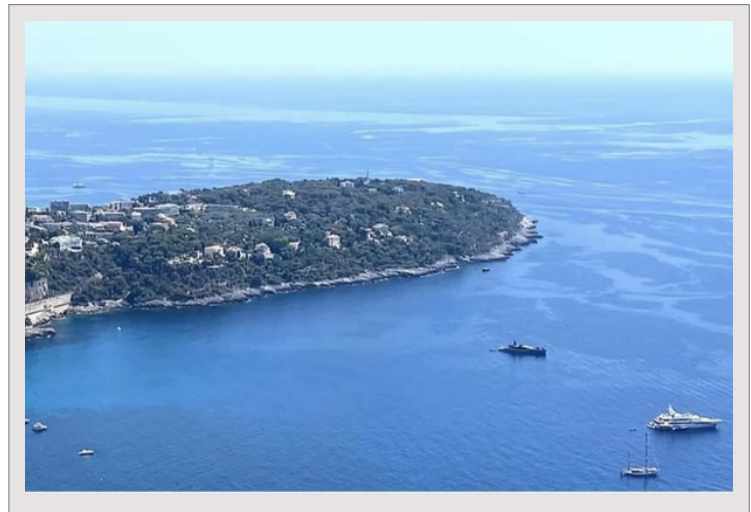

## Roquebrune-Cap-Martin au domaine privé appartement dans propriété belle époque avec vue mer. Location Saisonnière France Loyer sur demande

Au Domaine privé du Cap Martin appartement de 365m2 dans propriété belle époque avec vue mer panoramique sur Monaco. Propriété dans le plus haut standing de sécurité dans environnement d'exception.

Au domaine privé du Cap Martin, appartement de 365m2, pied dans l'eau avec vue mer panoramique sur Monaco et accès à la mer.

Appartement sur deux niveaux correspondant à la moitié de la propriété belle époque avec vue mer depuis toutes les pièces dans un environnement de haut standing de sécurité.

Le bien d'exception entouré de larges terrasses comprend deux grands séjours, avec six chambres luxueusement décorées.

La propriété est dans un environnement exceptionnel avec piscine de 20m et entourée de riche végétation.

## Roquebrune-Cap-Martin au domaine privé appartement dans propriété belle époque avec vue mer