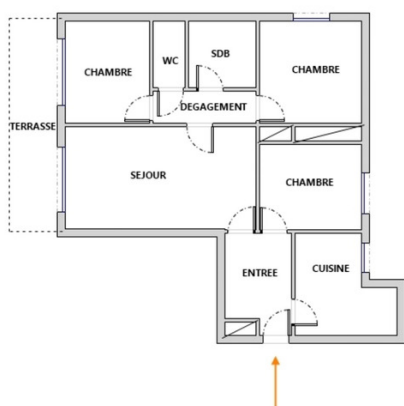

4 PIECES AVEC POTENTIEL