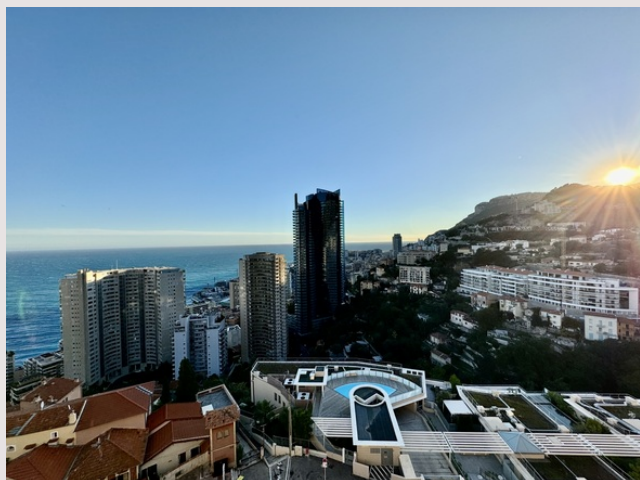

4 PIECES AVEC POTENTIEL

Vente France

550 000 €

Magnifique vue mer et Monaco, à quelques minutes de la Principauté

Type de produit	Appartement	Nb. pièces	4
Superficie totale	84,41 m²	Nb. chambres	3
Superficie hab.	68 m²	Nb. parking	1
Superficie terrasse	16,41 m²	Nb. caves	1
Etage	7	Ville	Beausoleil
		Pays	France

Appartement situé au dernier étage de la résidence Monte Verdi, il se compose d'une entrée principale, cuisine séparée, séjour avec terrasse, trois chambres dont une avec terrasse, salle de bains et WC.

Il bénéficie d'un accès privatif à un rooftop de 60m²

Un parking et un cave complètent ce bien.