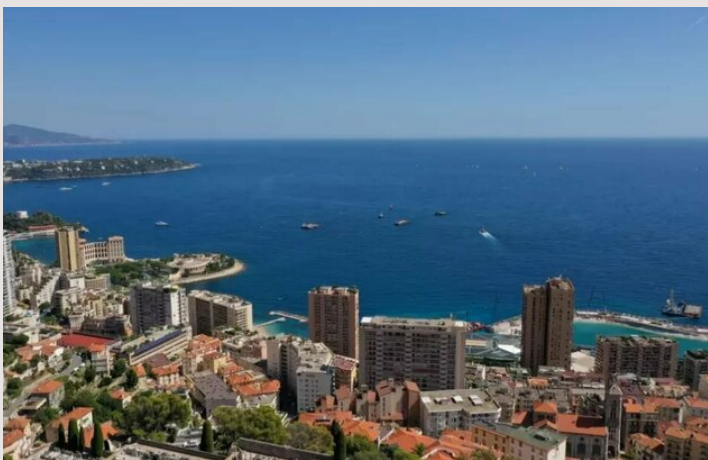

Appartement haut standing dans une belle résidence