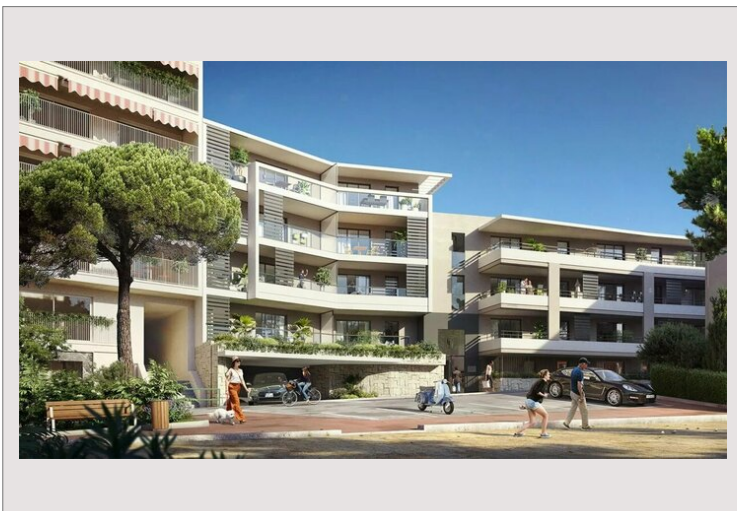

Cap d'Ail - Nouvelle Résidence - Appartement T2

Vente France

420 000 €

Opportunité à saisir sans tarder. Meilleures prix de réservation en avant première.

Type de produit	Appartement	Nb. pièces	2
Superficie hab.	40,88 m²	Nb. chambres	1
Etat	Neuf	Ville	Cap-d'Ail
Charges annuelles	1 000 €	Pays	France

Situé seulement à 2 km de Monaco à la proximité de centre de Cap d'Ail, un programme neuf en avant première proposé par un des plus grands promoteurs nationaux.

Épousant la pente naturelle du terrain, la résidence offre à certains une vue inestimables sur la mer Méditerranée.

Son architecture contemporaine, ses toitures végétalisée et ses espaces extérieurs privatifs en font un lieu de vie particulièrement séduisant.

Appartement T2 de la superficie total de 40.88m2 avec une terrasse de 11.39m2.

Parkings et caves sont disponibles en suppléments.

Opportunité à saisir sans tarder. Meilleures prix de réservation en avant première.

Livraison 2ème trimestre 2025. Plusieurs Lots sont disponibles à la vente.