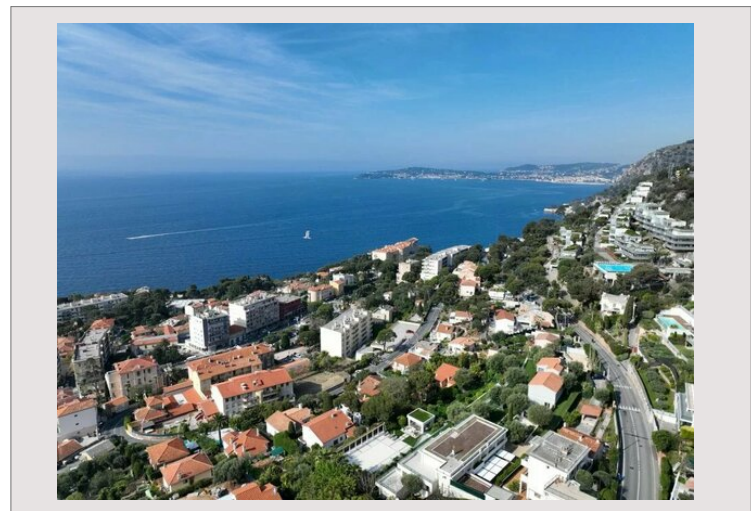

Cap d'Ail - Nouvelle Résidence - Appartement T2

Vente France

420 000 €

Opportunité à saisir sans tarder. Meilleures prix de réservation en avant première.

Type de produit	Appartement	Nb. pièces	2
Superficie hab.	40,88 m²	Nb. chambres	1
Etat	Neuf	Ville	Cap-d'Ail
Charges annuelles	1 000 €	Pays	France

Situé seulement à 2 km de Monaco à la proximité de centre de Cap d'Ail, un programme neuf en avant première proposé par un des plus grands promoteurs nationaux.

Épousant la pente naturelle du terrain, la résidence offre à certains une vue inestimables sur la mer Méditerranée.

Son architecture contemporaine, ses toitures végétalisée et ses espaces extérieurs privatifs en font un lieu de vie particulièrement séduisant.

Appartement T2 de la superficie total de 40.88m2 avec une terrasse de 11.39m2.

Parkings et caves sont disponibles en suppléments.

Opportunité à saisir sans tarder. Meilleures prix de réservation en avant première.

Livraison 2ème trimestre 2025. Plusieurs Lots sont disponibles à la vente.