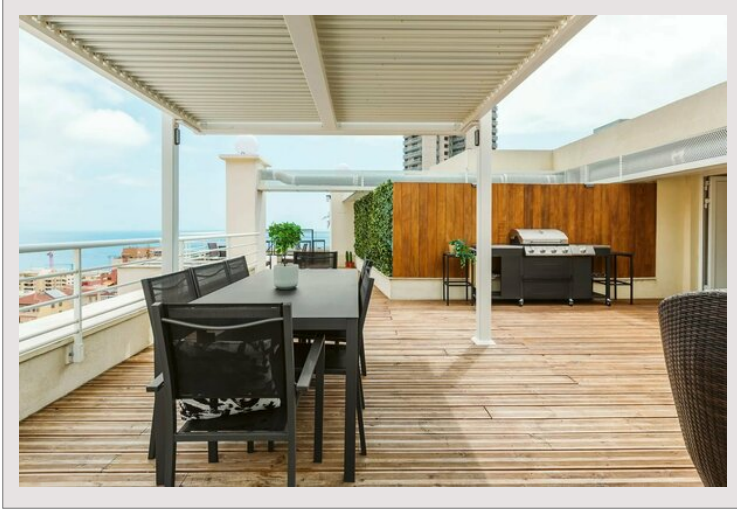

Lussuoso attico di 4 locali con vista mozzafiato sul Principato, sul Casinò e sul mare