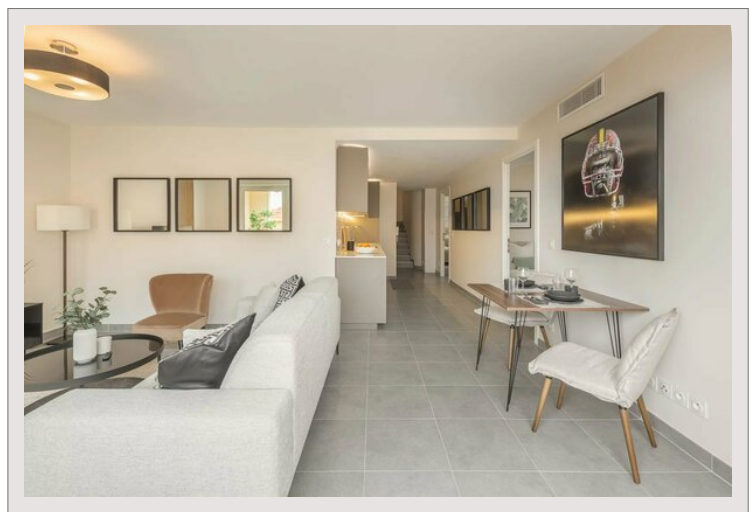

Lussuoso attico di 4 locali con vista mozzafiato sul Principato, sul Casinò e sul mare