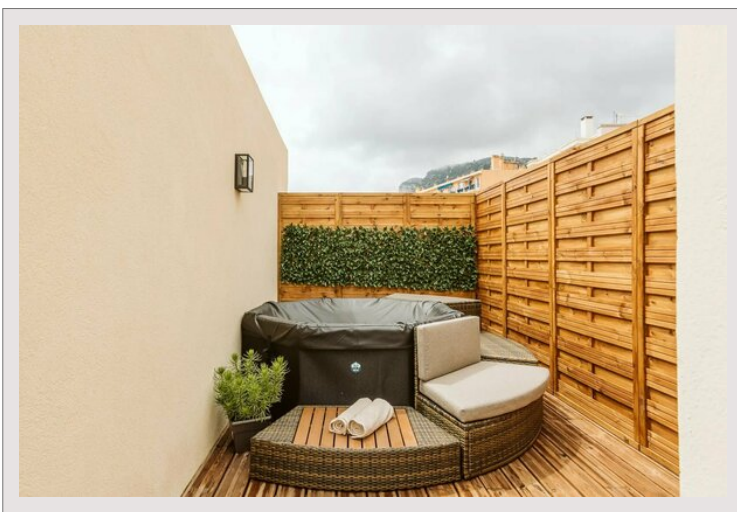

Distribuito su due piani e completamente ristrutturato con finiture di alta qualità, questo lussuoso appartamento offre un ambiente abitativo eccezionale. In cima, una spaziosa terrazza sul tetto invita a rilassarsi con la sua vasca idromassaggio, il barbecue, la cucina estiva e la zona pranzo, offrendo un vero paradiso all'aperto.

Al piano residenziale, un ampio soggiorno e sala da pranzo accolgono calorosamente gli ospiti, mentre tre camere da letto elegantemente arredate e due bagni offrono un comfort assoluto e una perfetta privacy per i residenti.

Un garage sotterraneo che può ospitare 2 auto piccole o 1 grande completa questa notevole proprietà, offrendo praticità e sicurezza in questo contesto esclusivo.

Lussuoso attico di 4 locali con vista mozzafiato sul Principato, sul Casinò e sul mare

## Lussuoso attico di 4 locali con vista mozzafiato sul Principato, sul Casinò e sul mare

Lussuoso attico di 4 locali con vista mozzafiato sul Principato, sul Casinò e sul mare