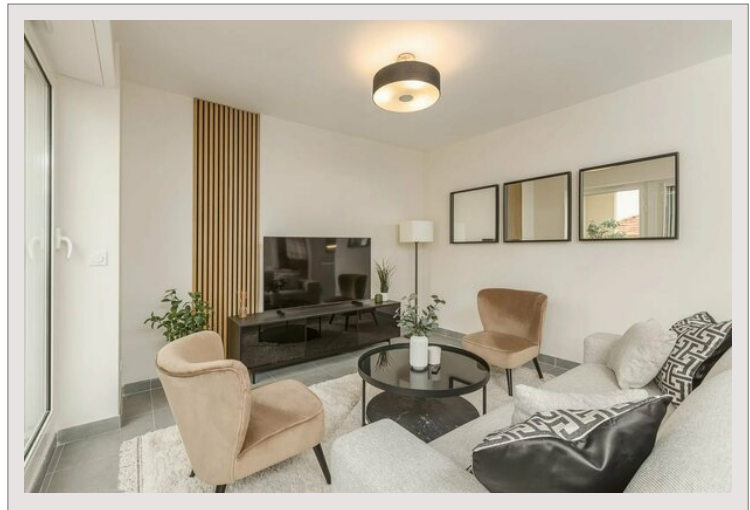

Lussuoso attico di 4 locali con vista mozzafiato sul Principato, sul Casinò e sul mare