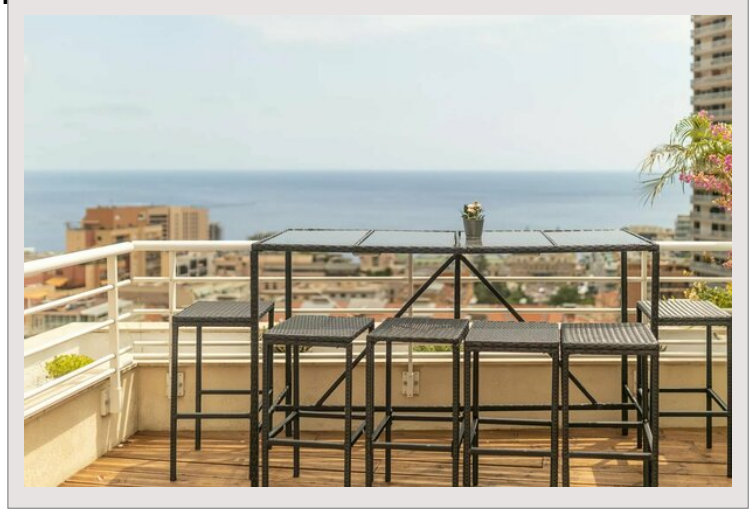

Distribuito su due piani e completamente ristrutturato con finiture di alta qualità, questo lussuoso appartamento offre un ambiente abitativo eccezionale. In cima, una spaziosa terrazza sul tetto invita a rilassarsi con la sua vasca idromassaggio, il barbecue, la cucina estiva e la zona pranzo, offrendo un vero paradiso all'aperto.

La terrazza adiacente al soggiorno, che può essere chiusa, è un luogo ideale per momenti conviviali attorno a un grande tavolo da pranzo, offrendo una perfetta estensione dello spazio abitativo interno.

Un garage sotterraneo che può ospitare 2 auto piccole o 1 grande completa questa notevole proprietà, offrendo praticità e sicurezza in questo contesto esclusivo.

Lussuoso attico di 4 locali con vista mozzafiato sul Principato, sul Casinò e sul mare

## Lussuoso attico di 4 locali con vista mozzafiato sul Principato, sul Casinò e sul mare

Lussuoso attico di 4 locali con vista mozzafiato sul Principato, sul Casinò e sul mare