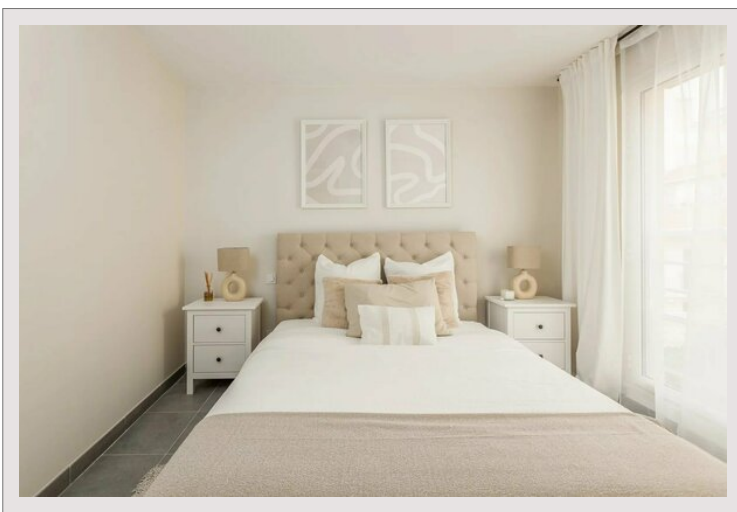

Lussuoso attico di 4 locali con vista mozzafiato sul Principato, sul Casinò e sul mare