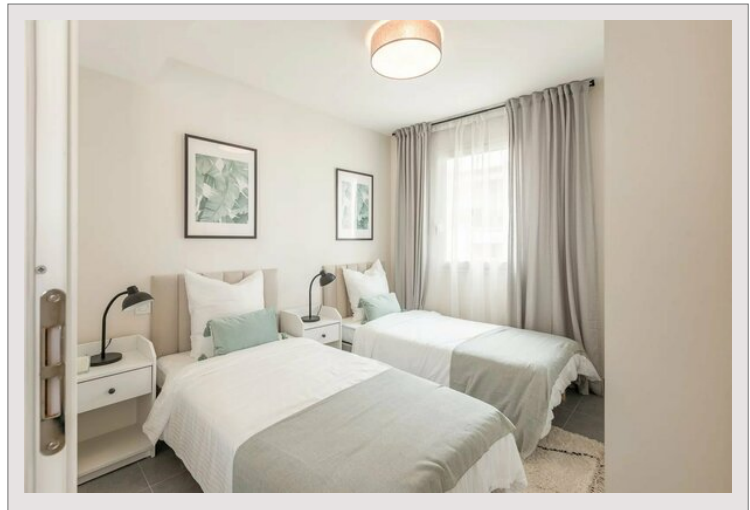

Lussuoso attico di 4 locali con vista mozzafiato sul Principato, sul Casinò e sul mare