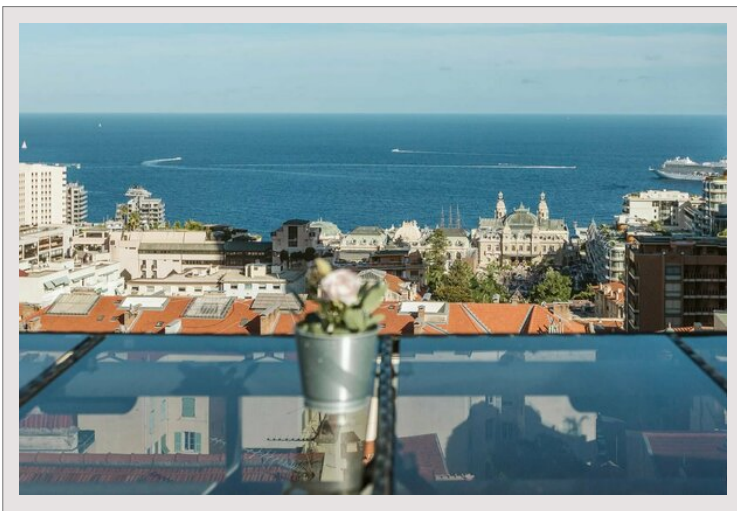

**Lussuoso attico di 4 locali con vista mozzafiato sul Principato, sul Casinò e  
sul mare****Vendita Francia****1 695 000 €**

Immerso a Beausoleil, a pochi passi da Monaco, questo sontuoso attico di 4 locali offre una vista panoramica mozzafiato sul principato, sul casinò e sul Mar Mediterraneo

Tipo di proprietà	Duplex	Num stanze	4
Superficie totale	166 m <sup>2</sup>	Num camere	3
Superficie abitabile	86 m <sup>2</sup>	Num parcheggi	1
Superficie terrazza	80 m <sup>2</sup>	Quartiere	Centre
Vista	Vista mozzafiato sul Principato, sul Casinò e sul mare	Città	Beausoleil
Esposizione	A sud	Paese	Francia
Condizione	Ottimo stato		

Distribuito su due piani e completamente ristrutturato con finiture di alta qualità, questo lussuoso appartamento offre un ambiente abitativo eccezionale. In cima, una spaziosa terrazza sul tetto invita a rilassarsi con la sua vasca idromassaggio, il barbecue, la cucina estiva e la zona pranzo, offrendo un vero paradiso all'aperto.

Un garage sotterraneo che può ospitare 2 auto piccole o 1 grande completa questa notevole proprietà, offrendo praticità e sicurezza in questo contesto esclusivo.

Lussuoso attico di 4 locali con vista mozzafiato sul Principato, sul Casinò e sul mare