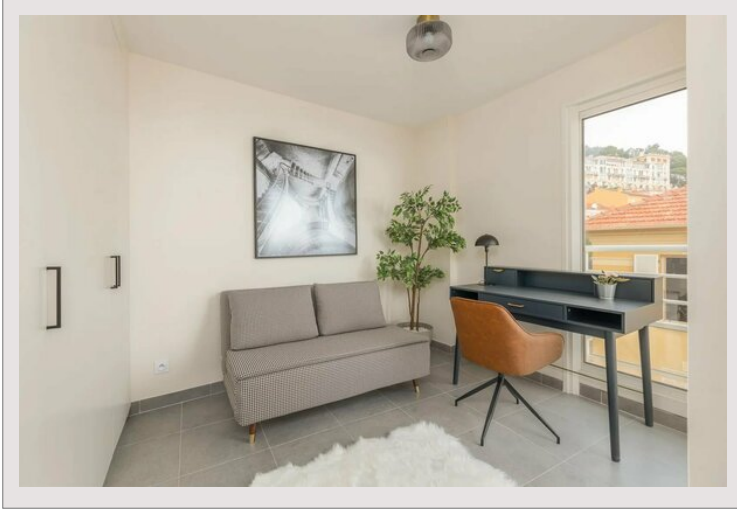

Lussuoso attico di 4 locali con vista mozzafiato sul Principato, sul Casinò e sul mare