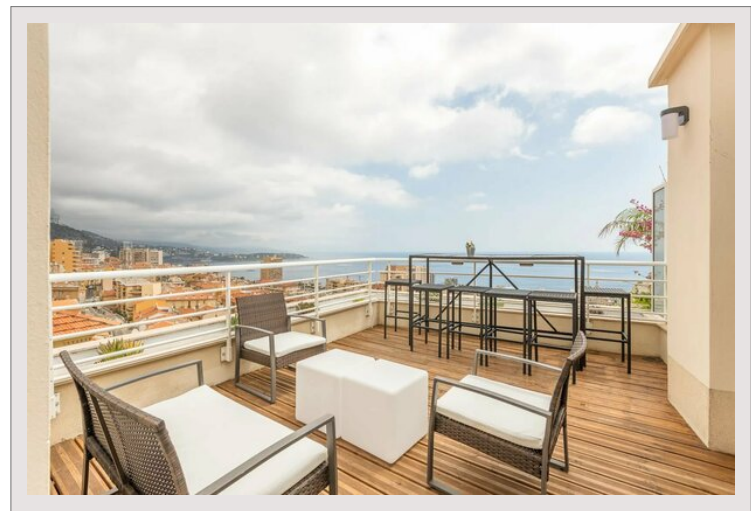

**Lussuoso attico di 4 locali con vista mozzafiato sul Principato, sul Casinò e  
sul mare****Vendita Francia****1 695 000 €**

Immerso a Beausoleil, a pochi passi da Monaco, questo sontuoso attico di 4 locali offre una vista panoramica mozzafiato sul principato, sul casinò e sul Mar Mediterraneo

Distribuito su due piani e completamente ristrutturato con finiture di alta qualità, questo lussuoso appartamento offre un ambiente abitativo eccezionale. In cima, una spaziosa terrazza sul tetto invita a rilassarsi con la sua vasca idromassaggio, il barbecue, la cucina estiva e la zona pranzo, offrendo un vero paradiso all'aperto.

Al piano residenziale, un ampio soggiorno e sala da pranzo accolgono calorosamente gli ospiti, mentre tre camere da letto elegantemente arredate e due bagni offrono un comfort assoluto e una perfetta privacy per i residenti.

Un garage sotterraneo che può ospitare 2 auto piccole o 1 grande completa questa notevole proprietà, offrendo praticità e sicurezza in questo contesto esclusivo.

Lussuoso attico di 4 locali con vista mozzafiato sul Principato, sul Casinò e sul mare