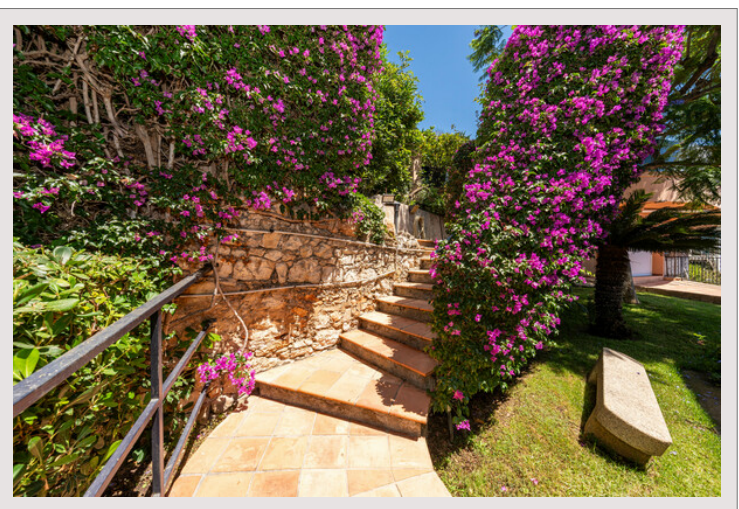

**SUBLIME DUPLEX DI 6 LOCALI - VISTA MARE PANORAMICA - RESIDENCE
CON PISCINA**