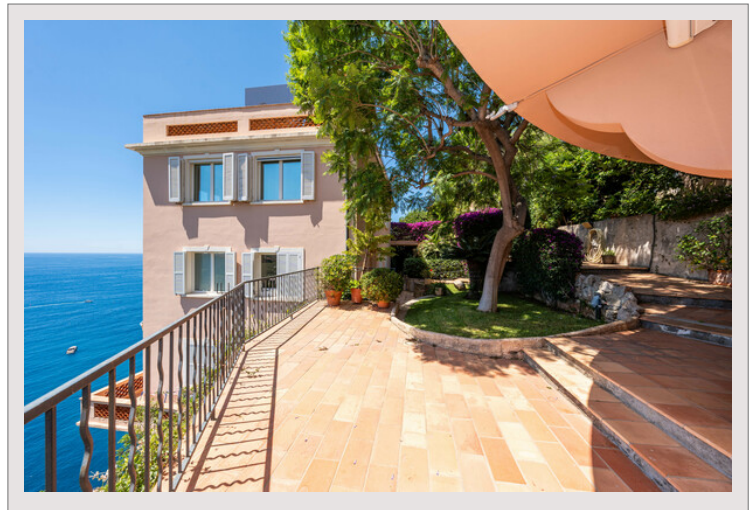

**SUBLIME DUPLEX DI 6 LOCALI - VISTA MARE PANORAMICA - RESIDENCE
CON PISCINA**