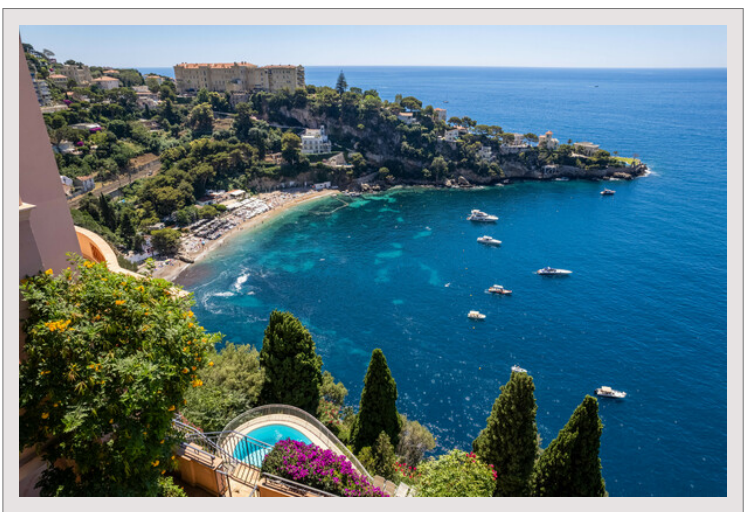

**SUBLIME DUPLEX DI 6 LOCALI - VISTA MARE PANORAMICA - RESIDENCE
CON PISCINA**