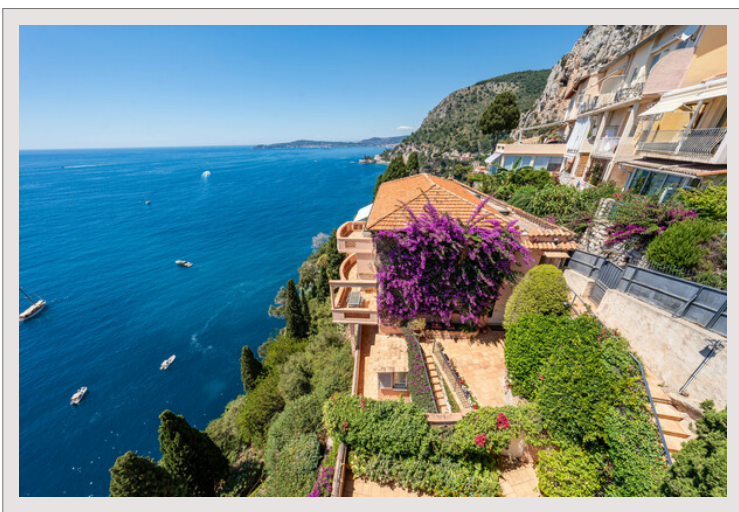

**SUBLIME DUPLEX DI 6 LOCALI - VISTA MARE PANORAMICA - RESIDENCE
CON PISCINA**