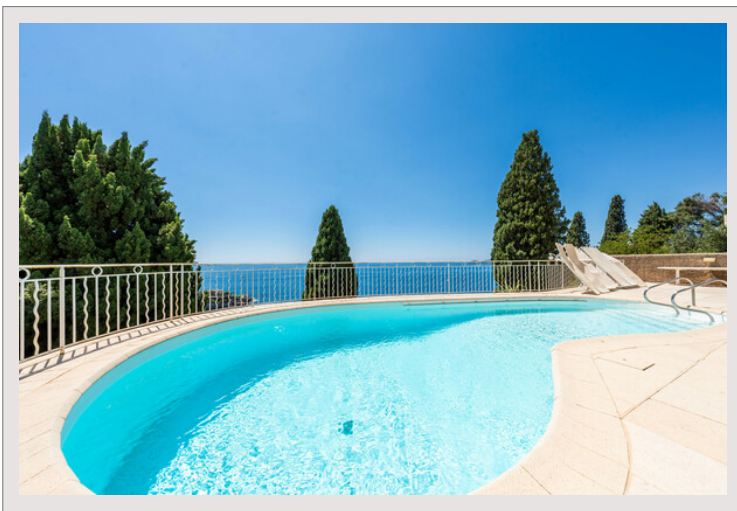

**SUBLIME DUPLEX DI 6 LOCALI - VISTA MARE PANORAMICA - RESIDENCE****Vendita Francia****CON PISCINA**  
**Esclusività****Prezzo su richiesta**

Situato a Cap d'Ail, in un ambiente tranquillo a pochi passi dal Principato, questo splendido attico di 6 locali offre una splendida vista panoramica a 180 gradi sul mare.

Tipo di proprietà	Duplex	Num stanze	5+
Superficie totale	270 m <sup>2</sup>	Num camere	4
Superficie abitabile	130 m <sup>2</sup>	Quartiere	Cap-d'Ail
Superficie terrazza	140 m <sup>2</sup>	Città	Cap-d'Ail
Vista	Splendida vista panoramica sul mare a 180 gradi	Paese	Francia
Esposizione	A sud		

Con una superficie totale di circa 280 m<sup>2</sup>, inondata di luce naturale, è composta da un accogliente ingresso, un doppio soggiorno con vista mozzafiato sul mare, una cucina completamente attrezzata, 4 camere da letto e 4 bagni.

Il tetto privato con una superficie di circa 140 m<sup>2</sup>, impreziosito da una cucina estiva, è una vera oasi di pace con una vista mozzafiato sul mare.

La struttura non dispone di un parcheggio privato ma è possibile parcheggiare in strada facilmente.