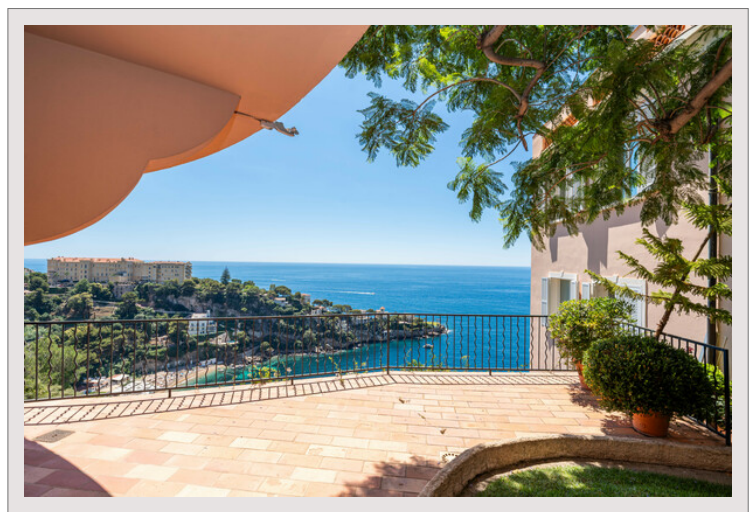

**SUBLIME DUPLEX DI 6 LOCALI - VISTA MARE PANORAMICA - RESIDENCE
CON PISCINA**