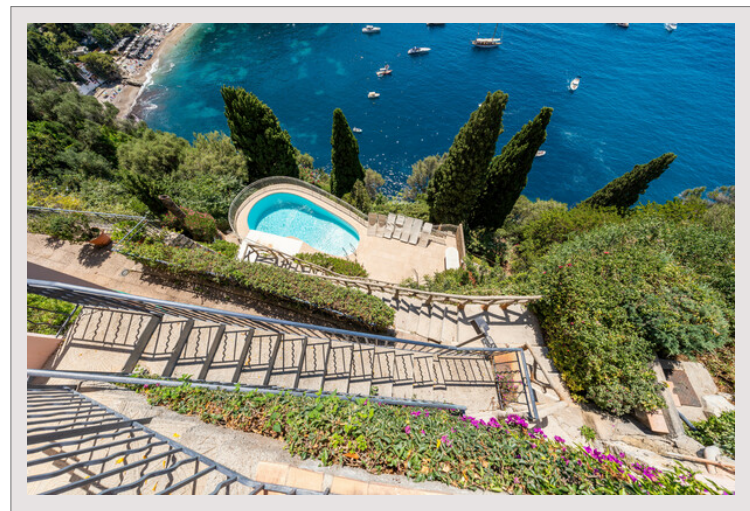

**SUBLIME DUPLEX DI 6 LOCALI - VISTA MARE PANORAMICA - RESIDENCE****Vendita Francia****CON PISCINA**  
**Esclusività****Prezzo su richiesta**

Situato a Cap d'Ail, in un ambiente tranquillo a pochi passi dal Principato, questo splendido attico di 6 locali offre una splendida vista panoramica a 180 gradi sul mare.

Tipo di proprietà	Duplex	Num stanze	5+
Superficie totale	270 m <sup>2</sup>	Num camere	4
Superficie abitabile	130 m <sup>2</sup>	Quartiere	Cap-d'Ail
Superficie terrazza	140 m <sup>2</sup>	Città	Cap-d'Ail
Vista	Splendida vista panoramica sul mare a 180 gradi	Paese	Francia
Esposizione	A sud		

Con una superficie totale di circa 280 m<sup>2</sup>, inondata di luce naturale, è composta da un accogliente ingresso, un doppio soggiorno con vista mozzafiato sul mare, una cucina completamente attrezzata, 4 camere da letto e 4 bagni.

Il tetto privato con una superficie di circa 140 m<sup>2</sup>, impreziosito da una cucina estiva, è una vera oasi di pace con una vista mozzafiato sul mare.

La struttura non dispone di un parcheggio privato ma è possibile parcheggiare in strada facilmente.