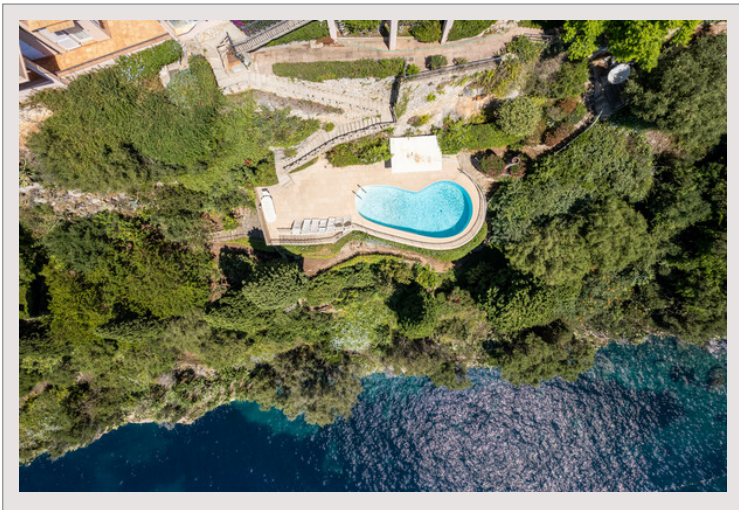

**SUBLIME DUPLEX DI 6 LOCALI - VISTA MARE PANORAMICA - RESIDENCE
CON PISCINA**