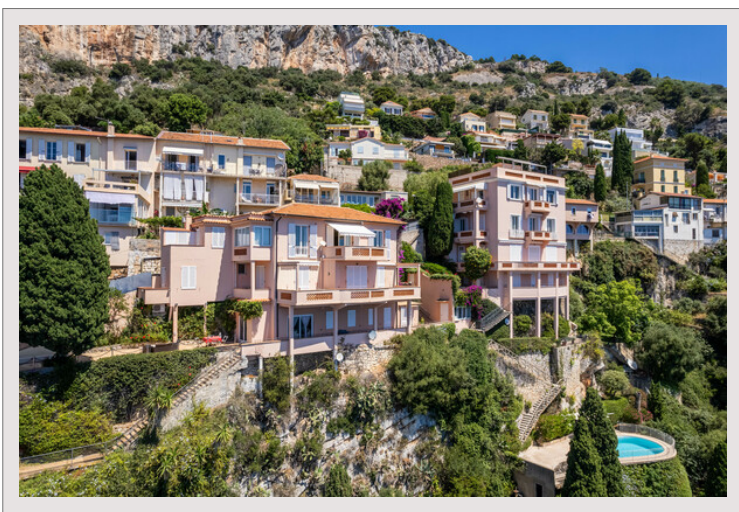

**SUBLIME DUPLEX DI 6 LOCALI - VISTA MARE PANORAMICA - RESIDENCE
CON PISCINA**