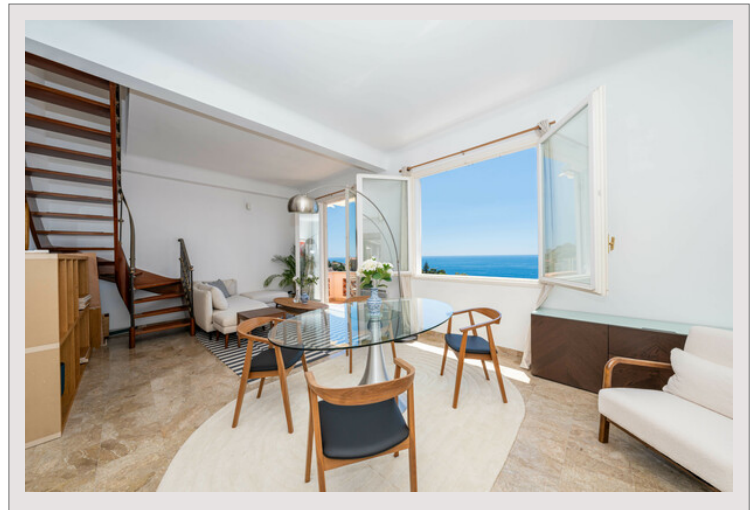

**SUBLIME DUPLEX DI 6 LOCALI - VISTA MARE PANORAMICA - RESIDENCE
CON PISCINA**