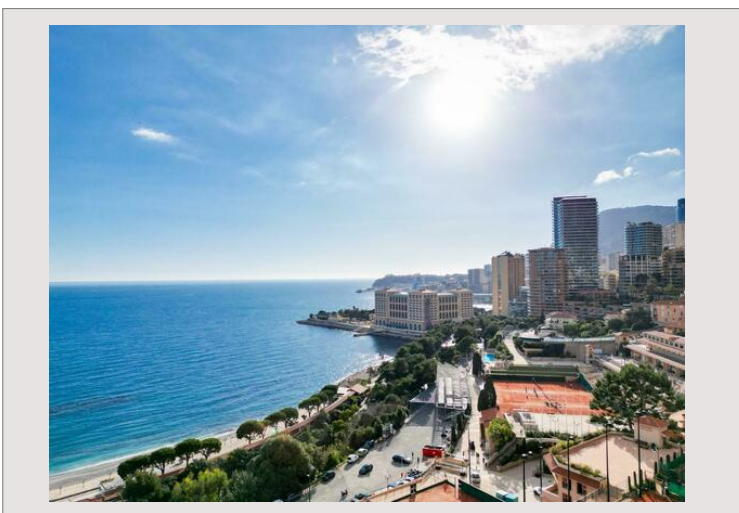

ROQUEBRUNE CAP MARTIN | TERRENO EDIFICABILE CONFINE MONACO

Vendita Francia

5 500 000 €

Tipo di proprietà	Terrain constructible	Num stanze	-
Superficie totale	500 m²	Quartiere	Cabbe-Saint Roman
Data di liberazione	Subito	Città	Roquebrune-Cap-Martin
		Paese	Francia

ROQUEBRUNE-CAP MARTIN

Situato in un dominio privato, chiuso e sicuro con sorveglianza 24 ore su 24, questo terreno offre una vista mozzafiato sul mare ed è immediatamente al confine con Monaco. Un'opportunità unica per chi cerca una posizione privilegiata in uno dei luoghi più esclusivi della Riviera.

La superficie del terreno è di circa 500 m², e vi è la possibilità di costruire una villa di circa 200 m² su due livelli. Sebbene non ci sia attualmente un permesso di costruzione.

Caratteristiche principali:

- Situato in un dominio privato e sicuro, con guardiania e videosorveglianza 24h/24h
- Vista panoramica sul mare
- Prossimità immediata a Monaco
- Possibilità di costruire una villa di 200 m² su due piani
- Zona esclusiva e tranquilla

Un'opportunità ideale per chi cerca un investimento in un'area di prestigio, sicura e ben collegata.