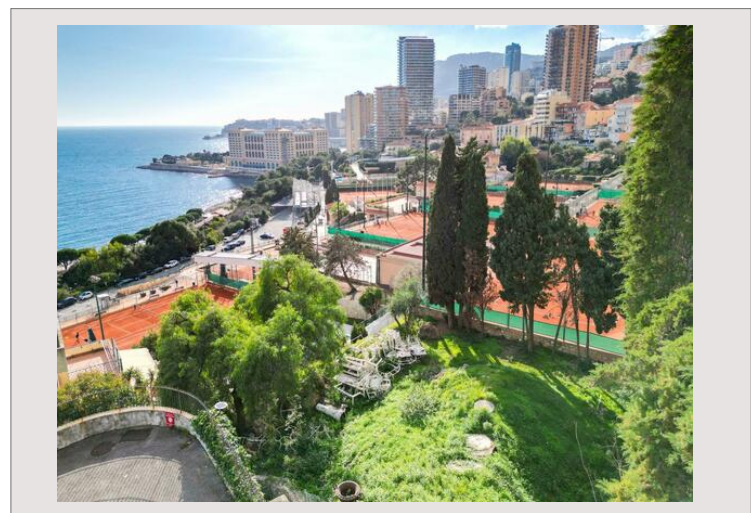

ROQUEBRUNE CAP MARTIN | TERRENO EDIFICABILE CONFINE MONACO

Vendita Francia

5 500 000 €

Tipo di proprietà	Terrain constructible	Num stanze	-
Superficie totale	500 m²	Quartiere	Cabbe-Saint Roman
Data di liberazione	Subito	Città	Roquebrune-Cap-Martin
		Paese	Francia

ROQUEBRUNE-CAP MARTIN

Situato in un dominio privato, chiuso e sicuro con sorveglianza 24 ore su 24, questo terreno offre una vista mozzafiato sul mare ed è immediatamente al confine con Monaco. Un'opportunità unica per chi cerca una posizione privilegiata in uno dei luoghi più esclusivi della Riviera.

La superficie del terreno è di circa 500 m², e vi è la possibilità di costruire una villa di circa 200 m² su due livelli. Sebbene non ci sia attualmente un permesso di costruzione.

Caratteristiche principali:

- Situato in un dominio privato e sicuro, con guardiania e videosorveglianza 24h/24h
- Vista panoramica sul mare
- Prossimità immediata a Monaco
- Possibilità di costruire una villa di 200 m² su due piani
- Zona esclusiva e tranquilla

Un'opportunità ideale per chi cerca un investimento in un'area di prestigio, sicura e ben collegata.