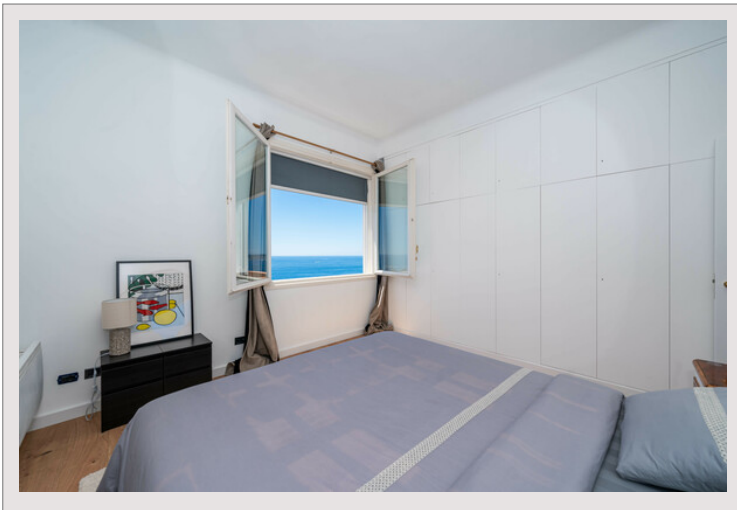

DUPLEX SUBLIME - VISTA MARE PANORAMICA - RESIDENCE CON PISCINA