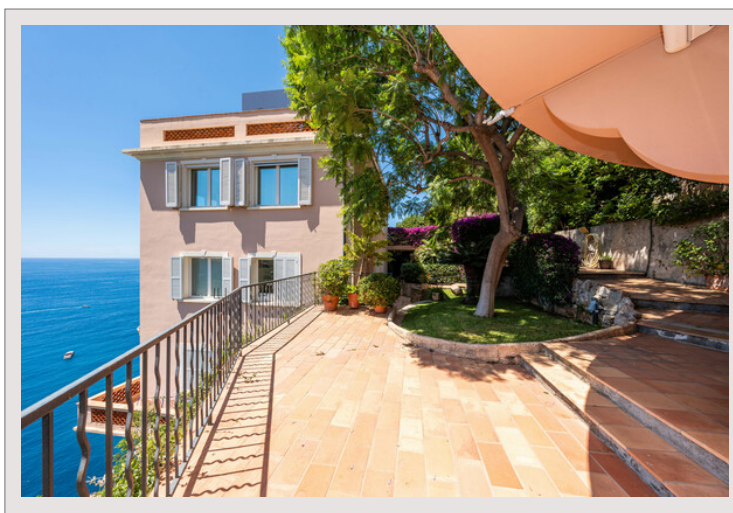

DUPLEX SUBLIME - VISTA MARE PANORAMICA - RESIDENCE CON PISCINA