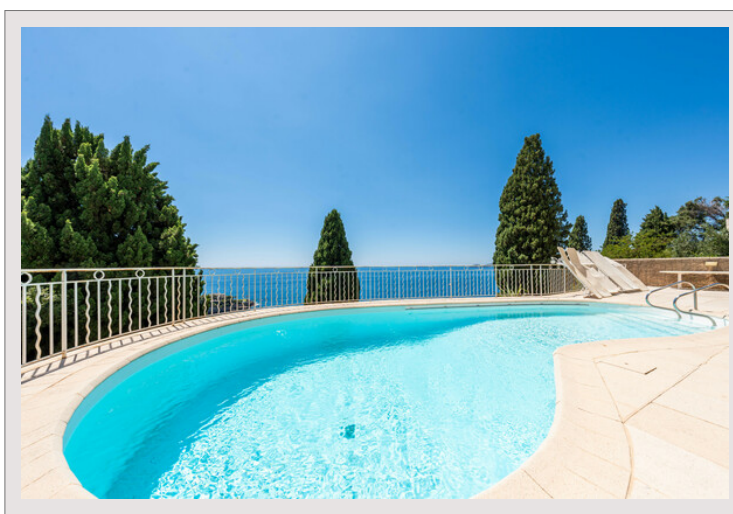

DUPLEX SUBLIME - VISTA MARE PANORAMICA - RESIDENCE CON PISCINA