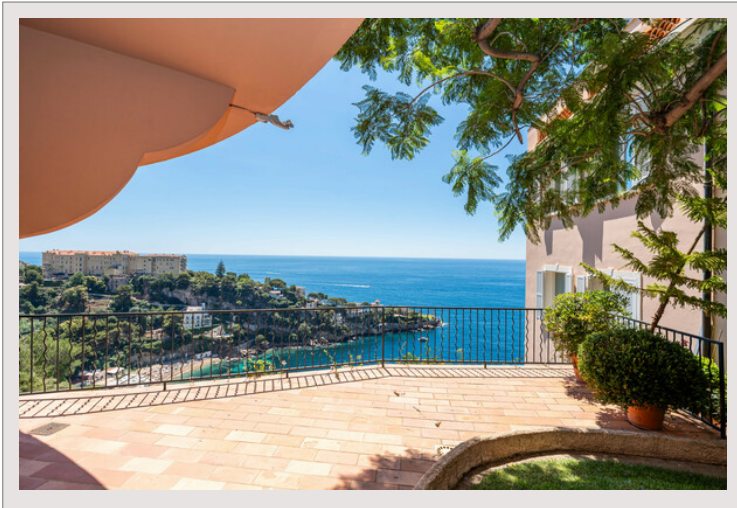

DUPLEX SUBLIME - VISTA MARE PANORAMICA - RESIDENCE CON PISCINA