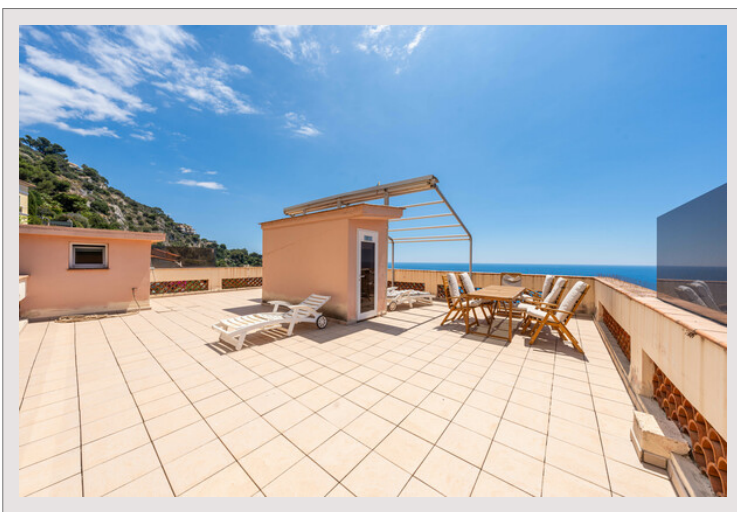

DUPLEX SUBLIME - VISTA MARE PANORAMICA - RESIDENCE CON PISCINA