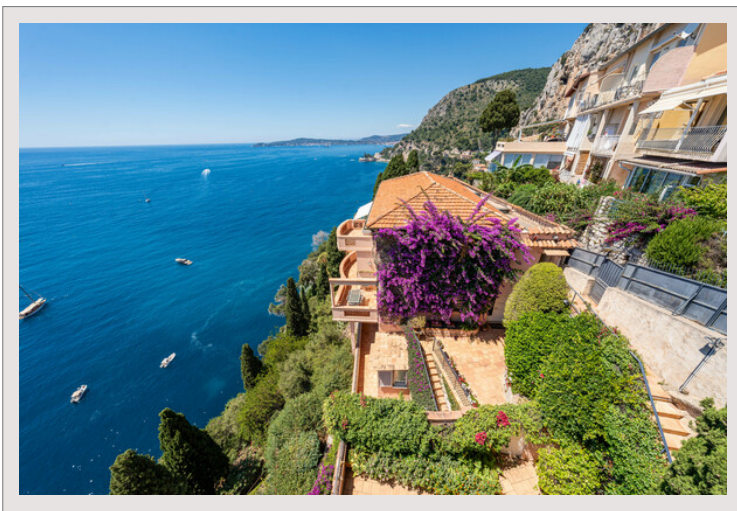

DUPLEX SUBLIME - VISTA MARE PANORAMICA - RESIDENCE CON PISCINA**Vendita Francia****Esclusività****Prezzo su richiesta**

Situato a Cap d'Ail, in un ambiente tranquillo a pochi passi dal Principato, questo splendido attico di 6 locali offre una splendida vista panoramica a 180 gradi sul mare.

Tipo di proprietà	Duplex	Num stanze	3
Superficie totale	180 m ²	Num camere	2
Superficie abitabile	85 m ²	Quartiere	Cap-d'Ail
Superficie terrazza	95 m ²	Città	Cap-d'Ail
Vista	Splendida vista panoramica sul mare a 180 gradi	Paese	Francia
Esposizione	A sud	Condizione	Ottimo stato

Con una superficie abitabile di 95 m², inondata di luce naturale, è composta da un accogliente ingresso, un doppio soggiorno con vista mozzafiato sul mare, una cucina completamente attrezzata, 2 camere da letto e 2 bagni.

Il tetto privato con una superficie di circa 140 m², impreziosito da una cucina estiva, è una vera oasi di pace con una vista mozzafiato sul mare.

La struttura non dispone di un parcheggio privato ma è possibile parcheggiare in strada facilmente.