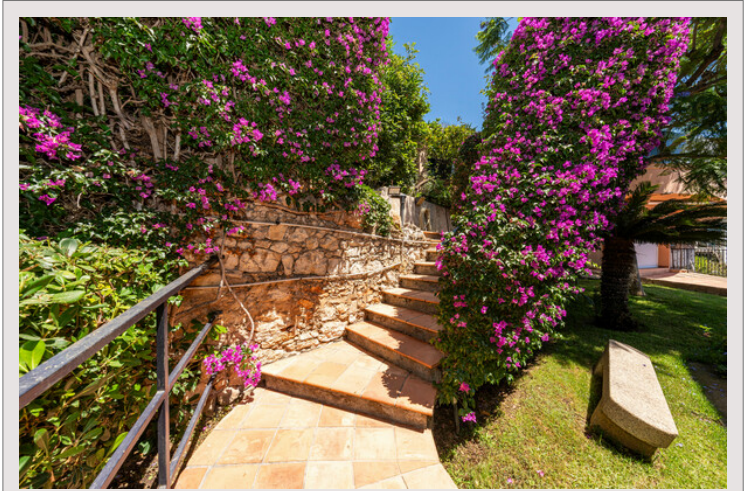

DUPLEX SUBLIME - VISTA MARE PANORAMICA - RESIDENCE CON PISCINA