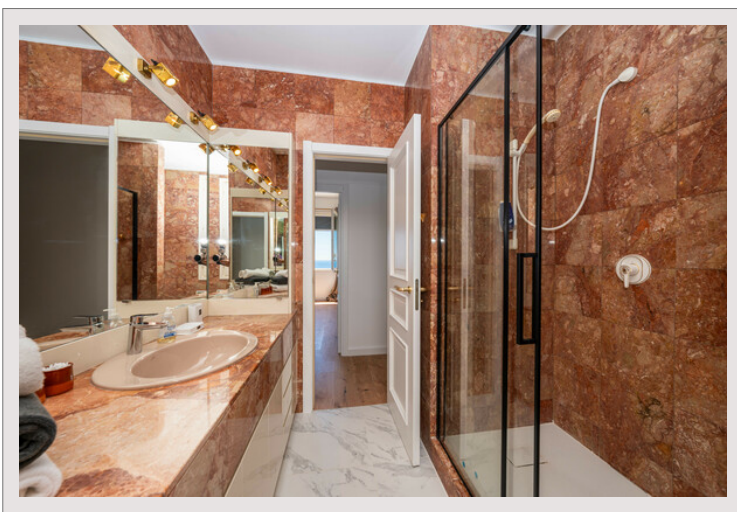

DUPLEX SUBLIME - VISTA MARE PANORAMICA - RESIDENCE CON PISCINA