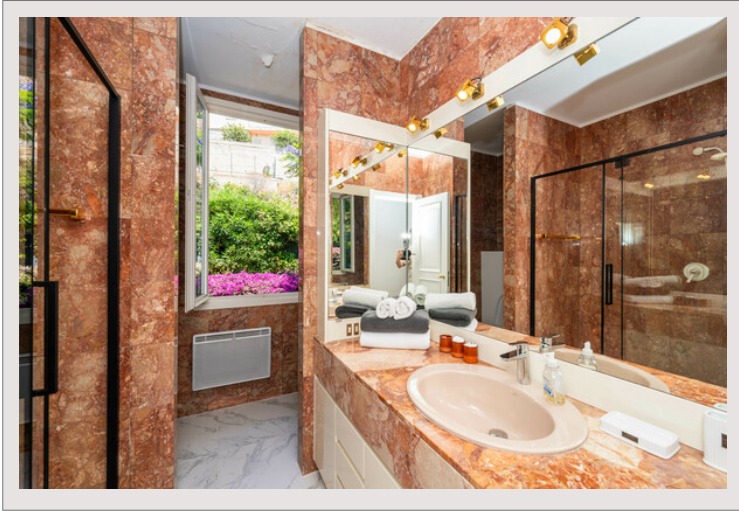

DUPLEX SUBLIME - VISTA MARE PANORAMICA - RESIDENCE CON PISCINA