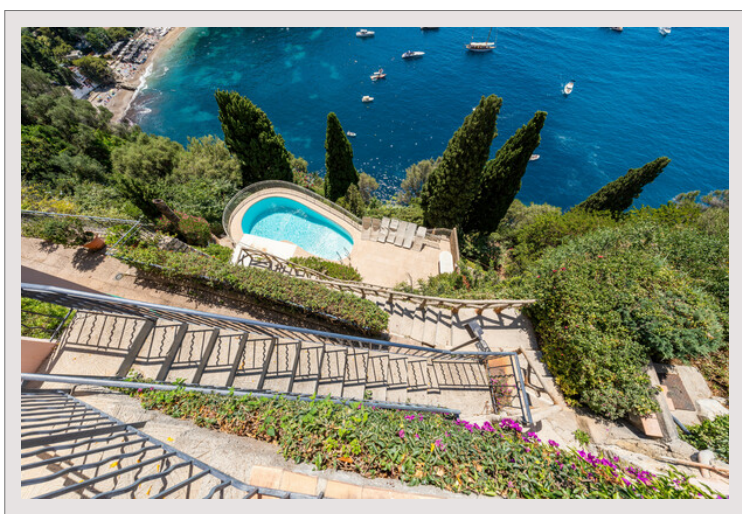

DUPLEX SUBLIME - VISTA MARE PANORAMICA - RESIDENCE CON PISCINA