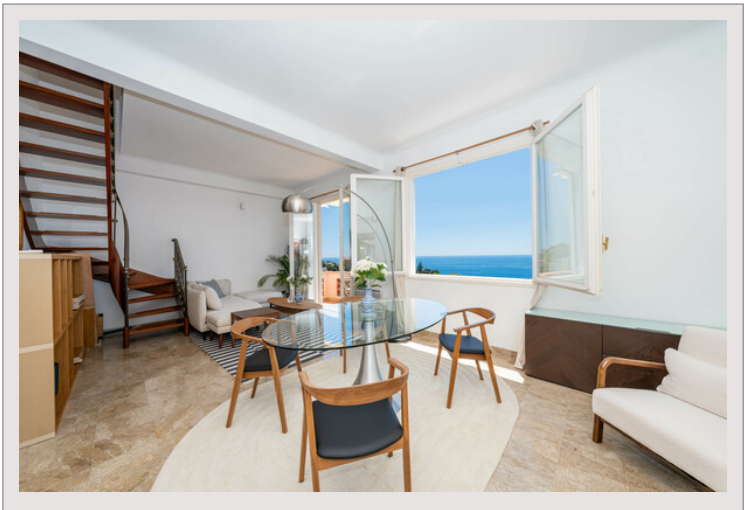

DUPLEX SUBLIME - VISTA MARE PANORAMICA - RESIDENCE CON PISCINA