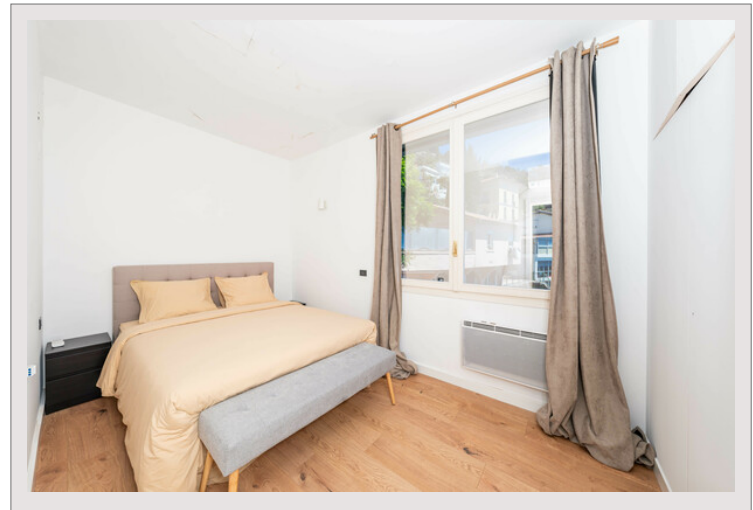

DUPLEX SUBLIME - VISTA MARE PANORAMICA - RESIDENCE CON PISCINA