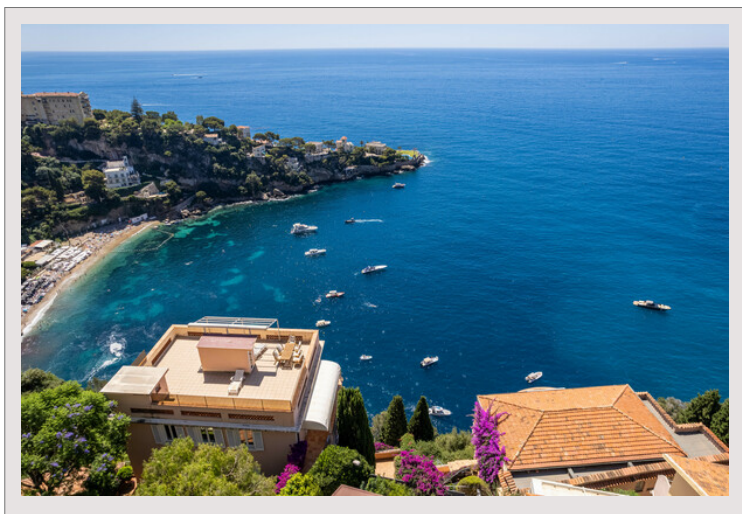

DUPLEX SUBLIME - VISTA MARE PANORAMICA - RESIDENCE CON PISCINA