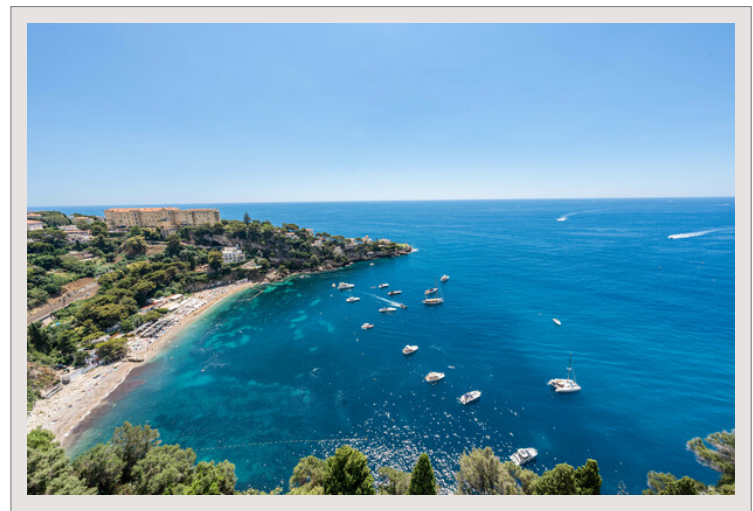

DUPLEX SUBLIME - VISTA MARE PANORAMICA - RESIDENCE CON PISCINA**Vendita Francia****Esclusività****Prezzo su richiesta**

Situato a Cap d'Ail, in un ambiente tranquillo a pochi passi dal Principato, questo splendido attico di 6 locali offre una splendida vista panoramica a 180 gradi sul mare.

Tipo di proprietà	Duplex	Num stanze	3
Superficie totale	180 m ²	Num camere	2
Superficie abitabile	85 m ²	Quartiere	Cap-d'Ail
Superficie terrazza	95 m ²	Città	Cap-d'Ail
Vista	Splendida vista panoramica sul mare a 180 gradi	Paese	Francia
Esposizione	A sud	Condizione	Ottimo stato

Il tetto privato con una superficie di circa 140 m², impreziosito da una cucina estiva, è una vera oasi di pace con una vista mozzafiato sul mare.

La struttura non dispone di un parcheggio privato ma è possibile parcheggiare in strada facilmente.