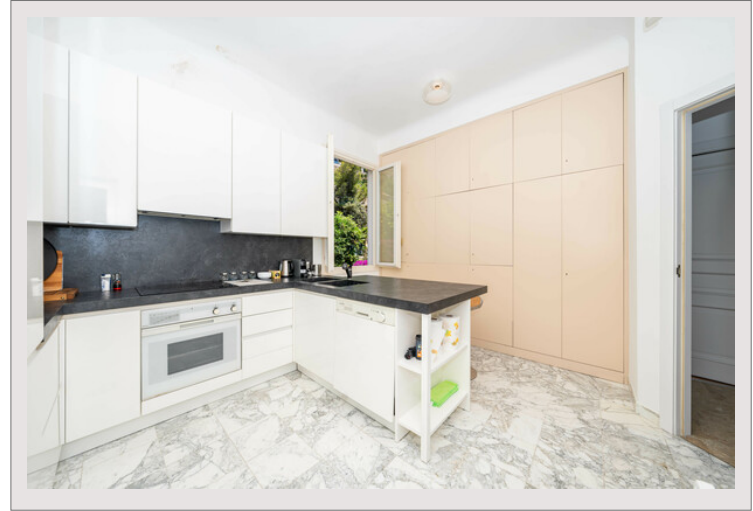

DUPLEX SUBLIME - VISTA MARE PANORAMICA - RESIDENCE CON PISCINA