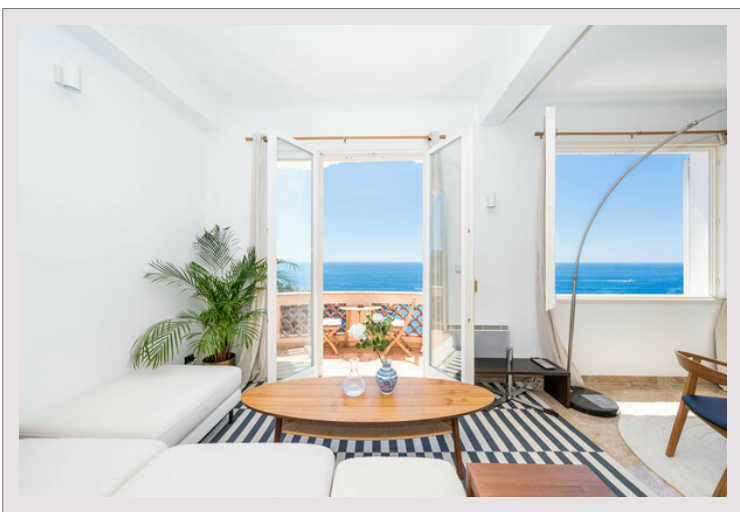

DUPLEX SUBLIME - VISTA MARE PANORAMICA - RESIDENCE CON PISCINA