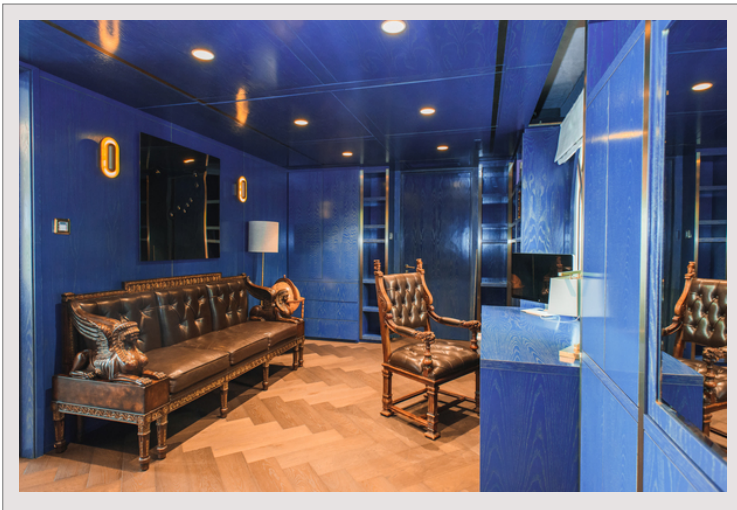

LUSSUOSA VILLA CON PISCINA SAUNA HAMMAM - VISTA PANORAMICA