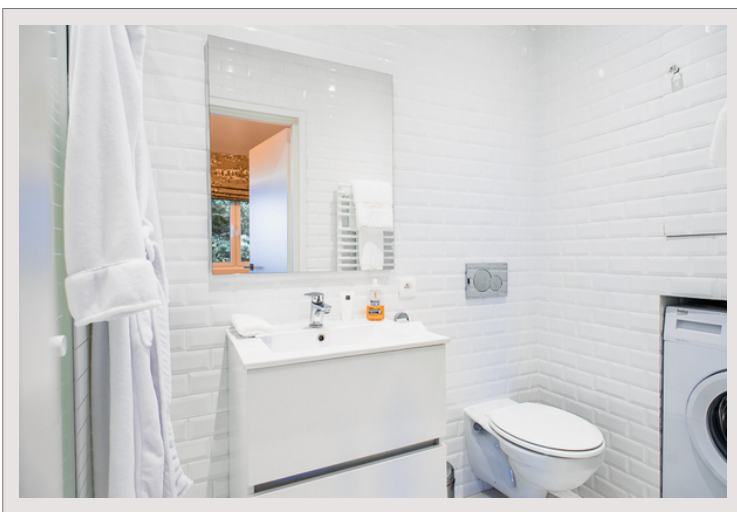

LUSSUOSA VILLA CON PISCINA SAUNA HAMMAM - VISTA PANORAMICA