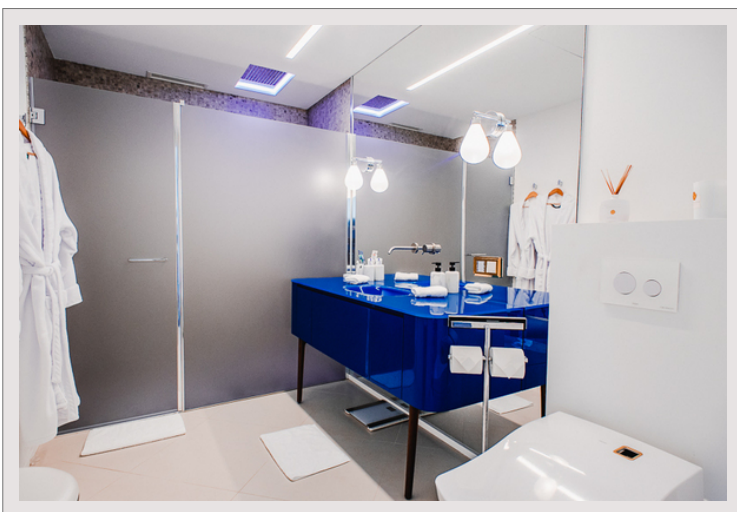

LUSSUOSA VILLA CON PISCINA SAUNA HAMMAM - VISTA PANORAMICA