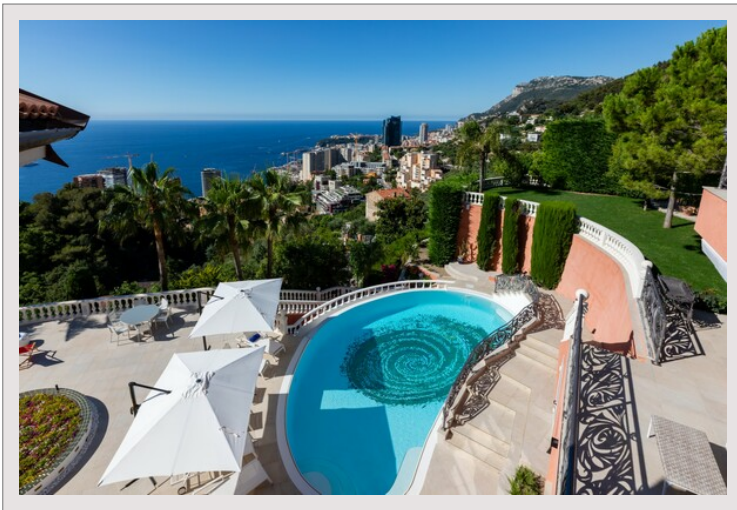

LUSSUOSA VILLA CON PISCINA SAUNA HAMMAM - VISTA PANORAMICA

Affitto Francia

Affitto su richiesta

Splendida villa padronale situata a 5 minuti da Monaco e 30 minuti dall'aeroporto di Nizza, vicino al Monte Carlo Country Club, al Maybourne Riviera e al Monte Carlo Beach Club. La villa beneficia di servizi di lusso, un terreno paesaggistico e una magnifica piscina a sfioro con vista sul Principato di Monaco.

La villa dispone anche di una grande piscina a sfioro su cui si affaccia una grande e piacevole terrazza solarium, palestra, sauna, bagno turco, sala massaggi e un bellissimo parco paesaggistico. C'è un garage dove è possibile parcheggiare diverse auto.

LUSSUOSA VILLA CON PISCINA SAUNA HAMMAM - VISTA PANORAMICA

LUSSUOSA VILLA CON PISCINA SAUNA HAMMAM - VISTA PANORAMICA

LUSSUOSA VILLA CON PISCINA SAUNA HAMMAM - VISTA PANORAMICA

LUSSUOSA VILLA CON PISCINA SAUNA HAMMAM - VISTA PANORAMICA

LUSSUOSA VILLA CON PISCINA SAUNA HAMMAM - VISTA PANORAMICA

LUSSUOSA VILLA CON PISCINA SAUNA HAMMAM - VISTA PANORAMICA