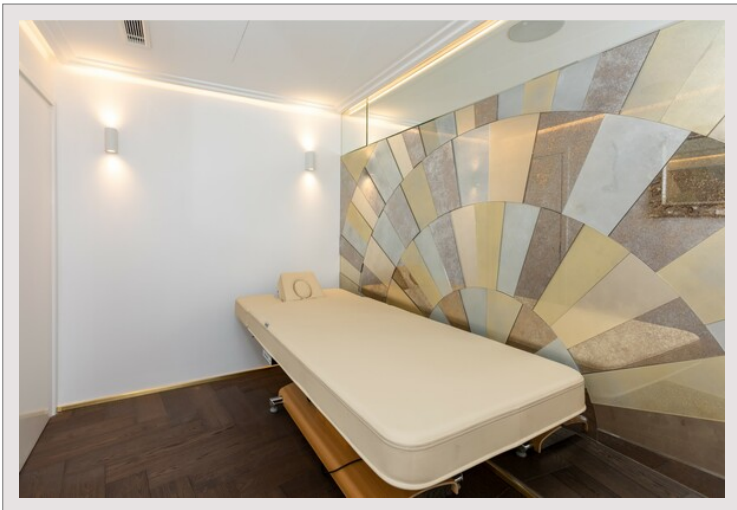

LUSSUOSA VILLA CON PISCINA SAUNA HAMMAM - VISTA PANORAMICA