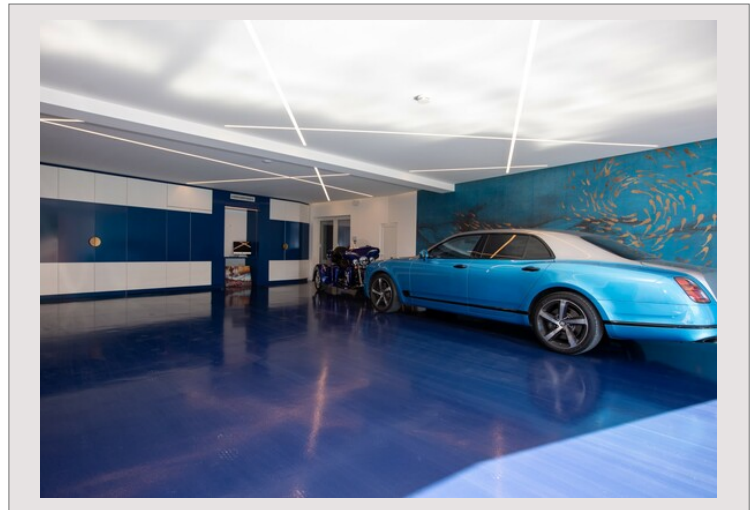

LUSSUOSA VILLA CON PISCINA SAUNA HAMMAM - VISTA PANORAMICA

Affitto Francia

Affitto su richiesta

Splendida villa padronale situata a 5 minuti da Monaco e 30 minuti dall'aeroporto di Nizza, vicino al Monte Carlo Country Club, al Maybourne Riviera e al Monte Carlo Beach Club. La villa beneficia di servizi di lusso, un terreno paesaggistico e una magnifica piscina a sfioro con vista sul Principato di Monaco.

La villa è stata ristrutturata nel 2021 con materiali di qualità e arredi di lusso.

Troverete in particolare una sala da pranzo in stile Art Deco che può ospitare fino a 20 persone, una grande cucina attrezzata con diversi frigoriferi, un soggiorno con comodi divani con TV da 100 pollici, una sala giochi con calcio balilla e biliardo, 4 camere da letto con i loro bagni con doccia, un ufficio e una lavanderia. Inoltre, in una villa secondaria troverete una camera da letto con bagno privato con doccia da dove potrete ammirare il Mediterraneo.

La villa dispone anche di una grande piscina a sfioro su cui si affaccia una grande e piacevole terrazza solarium, palestra, sauna, bagno turco, sala massaggi e un bellissimo parco paesaggistico. C'è un garage dove è possibile parcheggiare diverse auto.

LUSSUOSA VILLA CON PISCINA SAUNA HAMMAM - VISTA PANORAMICA

LUSSUOSA VILLA CON PISCINA SAUNA HAMMAM - VISTA PANORAMICA