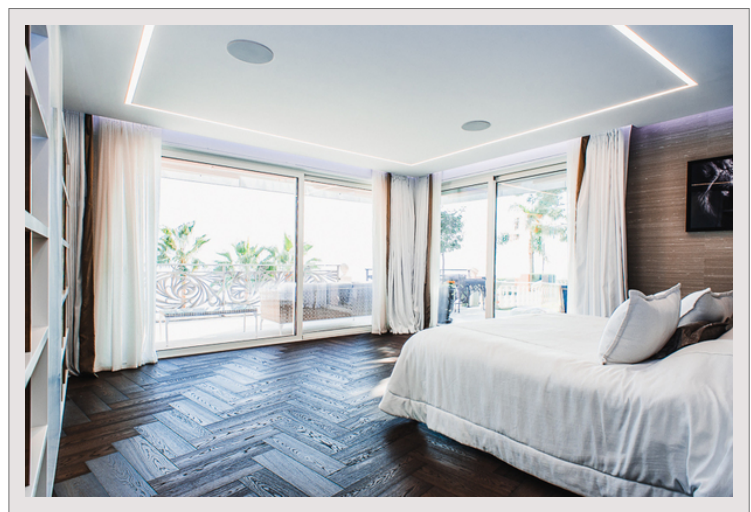

LUSSUOSA VILLA CON PISCINA SAUNA HAMMAM - VISTA PANORAMICA