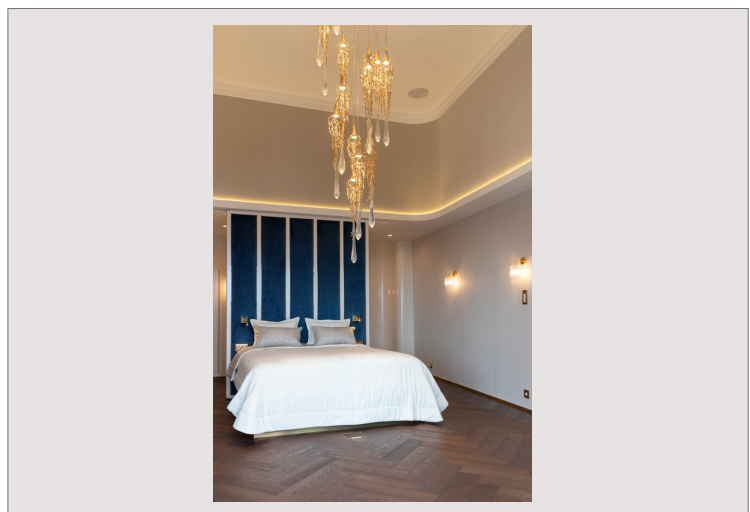

LUSSUOSA VILLA CON PISCINA SAUNA HAMMAM - VISTA PANORAMICA