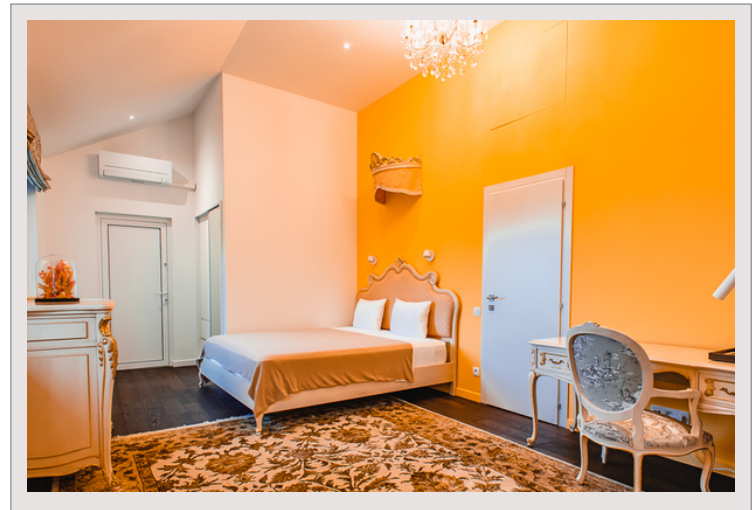

LUSSUOSA VILLA CON PISCINA SAUNA HAMMAM - VISTA PANORAMICA