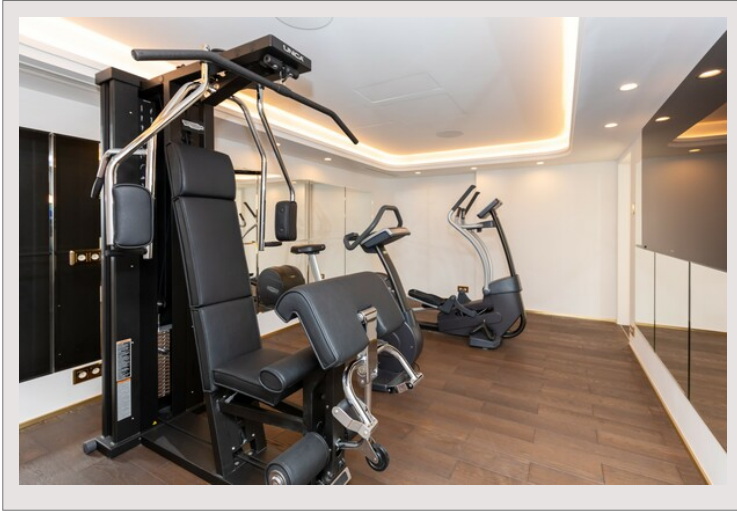

LUSSUOSA VILLA CON PISCINA SAUNA HAMMAM - VISTA PANORAMICA