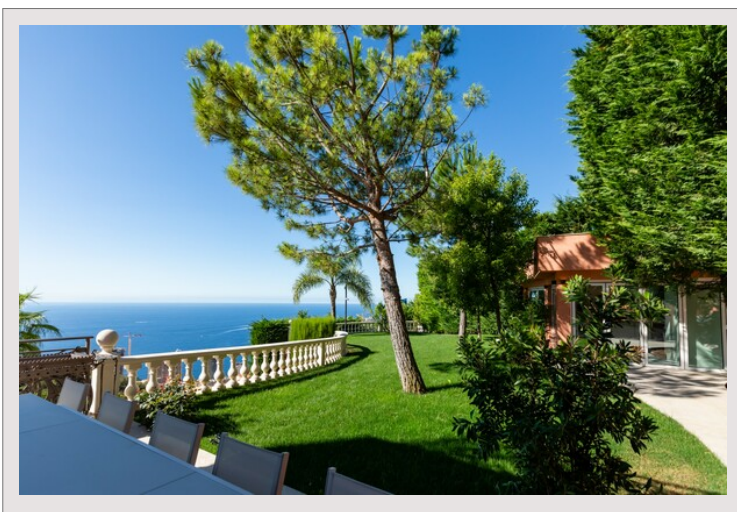

LUSSUOSA VILLA CON PISCINA SAUNA HAMMAM - VISTA PANORAMICA

Affitto Francia

Affitto su richiesta

Splendida villa padronale situata a 5 minuti da Monaco e 30 minuti dall'aeroporto di Nizza, vicino al Monte Carlo Country Club, al Maybourne Riviera e al Monte Carlo Beach Club. La villa beneficia di servizi di lusso, un terreno paesaggistico e una magnifica piscina a sfioro con vista sul Principato di Monaco.

La villa dispone anche di una grande piscina a sfioro su cui si affaccia una grande e piacevole terrazza solarium, palestra, sauna, bagno turco, sala massaggi e un bellissimo parco paesaggistico. C'è un garage dove è possibile parcheggiare diverse auto.

LUSSUOSA VILLA CON PISCINA SAUNA HAMMAM - VISTA PANORAMICA

LUSSUOSA VILLA CON PISCINA SAUNA HAMMAM - VISTA PANORAMICA

LUSSUOSA VILLA CON PISCINA SAUNA HAMMAM - VISTA PANORAMICA

LUSSUOSA VILLA CON PISCINA SAUNA HAMMAM - VISTA PANORAMICA

LUSSUOSA VILLA CON PISCINA SAUNA HAMMAM - VISTA PANORAMICA

LUSSUOSA VILLA CON PISCINA SAUNA HAMMAM - VISTA PANORAMICA