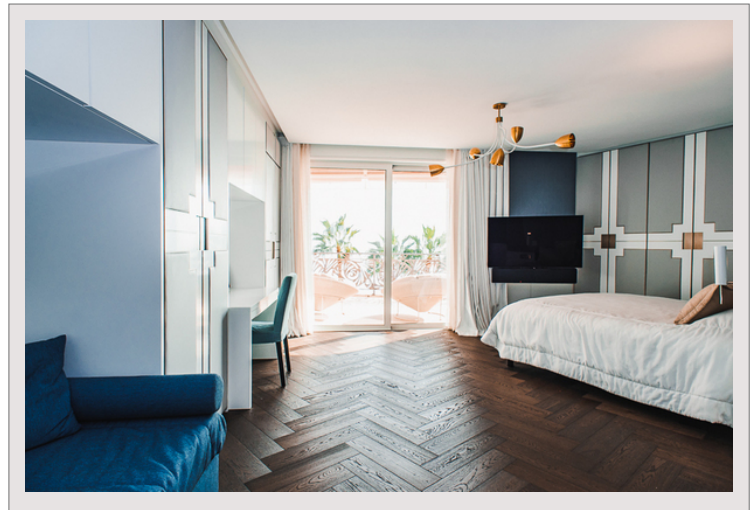

LUSSUOSA VILLA CON PISCINA SAUNA HAMMAM - VISTA PANORAMICA