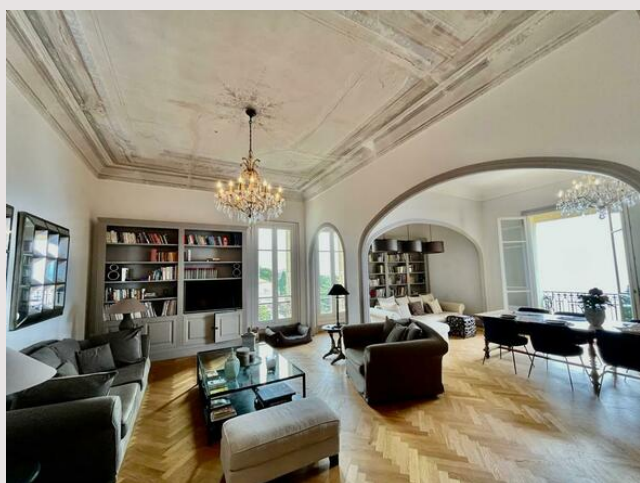

SUBLIME 4 CAMERE - RESIDENZA DI LUSO

Location Saisonnière Francia

Affitto su richiesta

Tipo di proprietà	Appartamento	Num stanze	4
Superficie totale	153 m²	Num camere	3
Superficie abitabile	150 m²	Num cantine	1
Superficie terrazza	3 m²	Città	Cap-d'Ail
Vista	mare, giardino	Paese	Francia

Nel cuore di un giardino mediterraneo, l'Eden Residence occupa un edificio del 19° secolo situato a Cap d'Ail e offre una sontuosa vista sul mare. Ha accesso diretto alla spiaggia di La Ma, probabilmente la *spiaggia* più bella della Costa Azzurra, incastonata sotto una scogliera. Il residence è protetto con una guardia 24h24.

Questo bellissimo appartamento ristrutturato, soffitto alto 6 metri è composto da un enorme soggiorno di oltre 50 m2 con il suo camino in marmo bianco che dà accesso ad un balcone con vista sul mare e sui giardini della residenza, Una cucina americana completamente attrezzata, tre belle camere da letto sul retro.

Una cantina completa questa proprietà.

All'interno del residence sono disponibili posti auto privati.