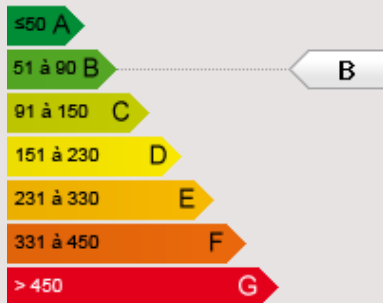

Consommations énergétiques