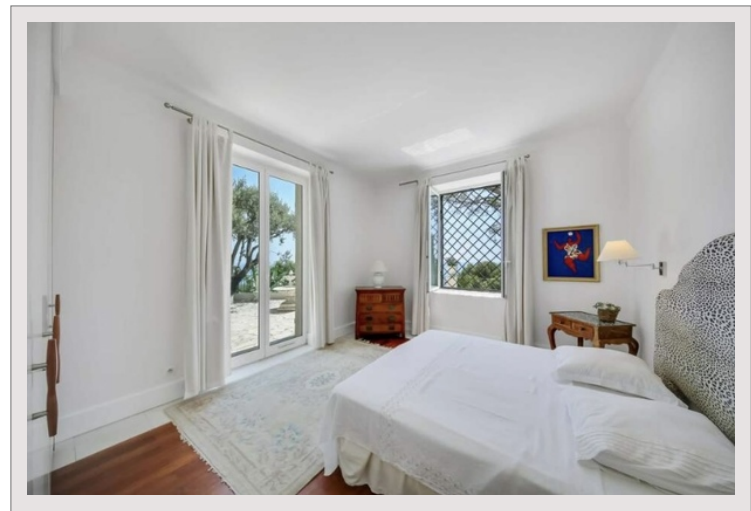

Affitto Francia

Tipo di proprietà	Appartamento
Superficie abitabile	120 m ²
Superficie terrazza	150 m ²
In collaborazione con	Correspondant France

Affitto su richiesta

Num stanze	4
Num camere	3
Num parcheggi	2
Città	Cap-d'Ail
Paese	Francia