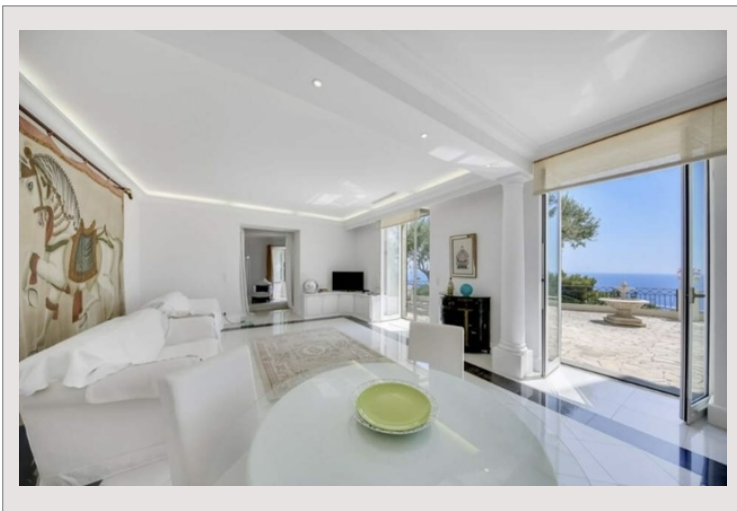

Affitto Francia

Tipo di proprietà	Appartamento
Superficie abitabile	120 m ²
Superficie terrazza	150 m ²
In collaborazione con	Correspondant France

Affitto su richiesta

Num stanze	4
Num camere	3
Num parcheggi	2
Città	Cap-d'Ail
Paese	Francia