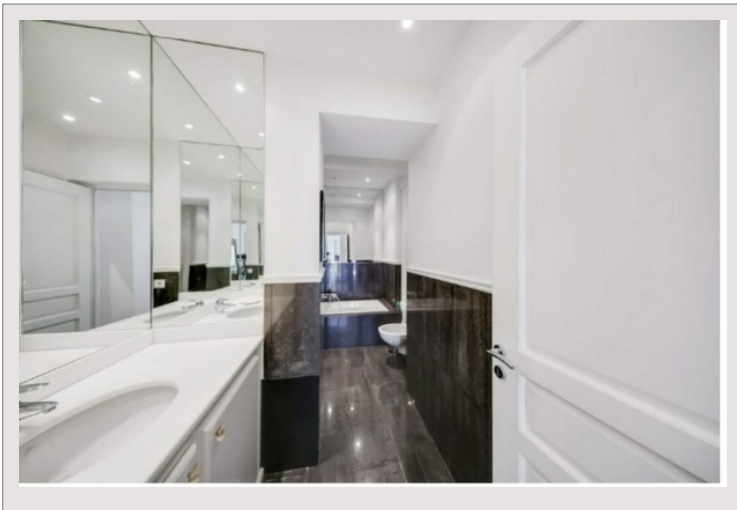

Affitto Francia

Tipo di proprietà	Appartamento
Superficie abitabile	120 m ²
Superficie terrazza	150 m ²
In collaborazione con	Correspondant France

Affitto su richiesta

Num stanze	4
Num camere	3
Num parcheggi	2
Città	Cap-d'Ail
Paese	Francia