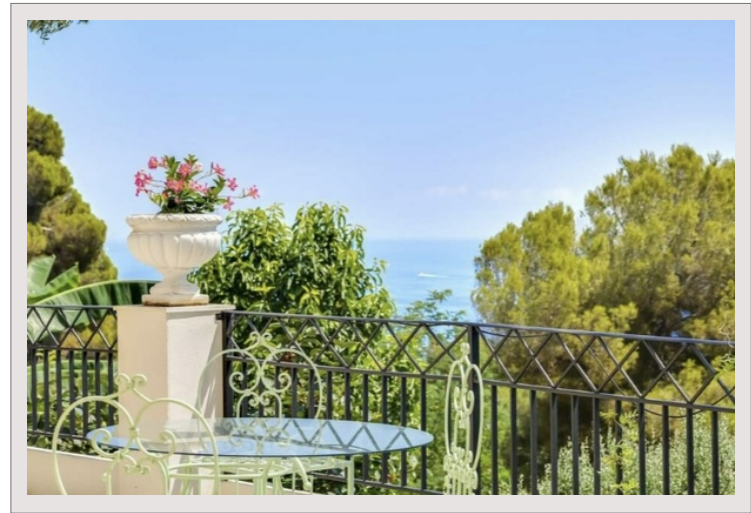

Affitto Francia

Tipo di proprietà	Appartamento
Superficie abitabile	120 m ²
Superficie terrazza	150 m ²
In collaborazione con	Correspondant France

Affitto su richiesta

Num stanze	4
Num camere	3
Num parcheggi	2
Città	Cap-d'Ail
Paese	Francia