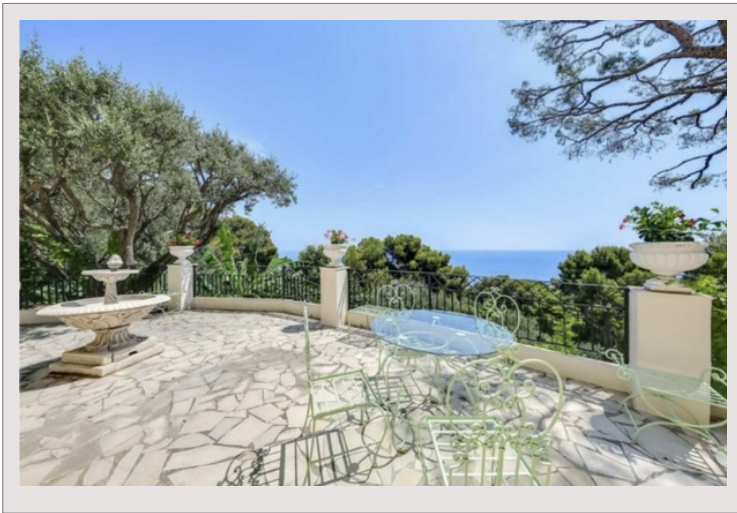

Affitto Francia

Tipo di proprietà	Appartamento
Superficie abitabile	120 m ²
Superficie terrazza	150 m ²
In collaborazione con	Correspondant France

Affitto su richiesta

Num stanze	4
Num camere	3
Num parcheggi	2
Città	Cap-d'Ail
Paese	Francia