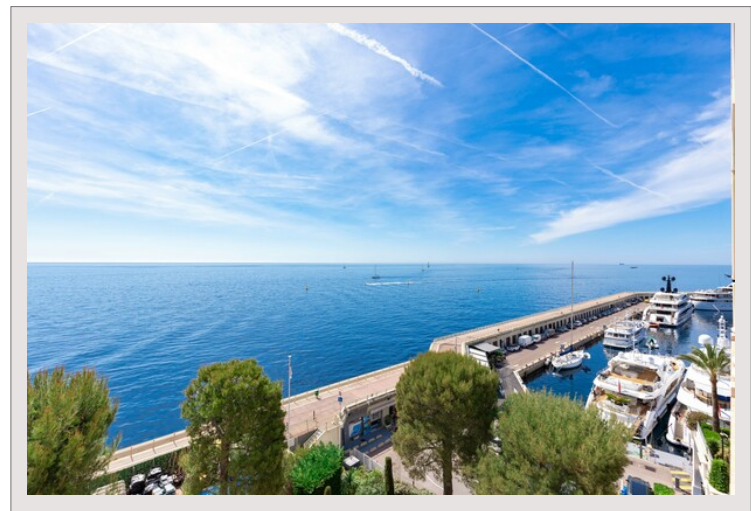

GESAMTE ETAGE MIT BLICK AUF DAS MEER

Verkauf Monaco

Preis auf Anfrage

Der Palazzo Leonardo ist ein großartiges Beispiel für Luxus von Weltklasse in einer wunderbaren Lage wie dem Fürstentum Monaco. Es gilt als eines der begehrtesten Häuser des Landes. Palazzo Leonardo ist ideal für alle, die in komfortablen Räumen am Wasser in einer ruhigen Wohngegend leben möchten.

Fontvieille ist eine ruhige und familiäre Gegend im Westen des Fürstentums. Viele Wohngebäude, Parks, Büros und Restaurants befinden sich in dieser Gegend. Der Hafen von Fontvieille mit Blick auf den Felsen ist ein berühmter Yachthafen, der von den Einheimischen geschätzt wird.

Produkttyp	Wohnung	Zimmer	5+
Totale Fläche	750 m²	Schlafzimmer	4
Wohnfläche	550 m²	Parkplätze	+5
Terrasse Fläche	200 m²	Keller	2
Blick	Panoramablick auf das Meer	Gebäude	Palazzo Leonardo
Zustand	Très bon état	District	Fontvieille
Verfügbar ab	Immédiatement	Charges annuelles	90 000 €

Diese Wohnung im ersten Stock verfügt über 4 Schlafzimmer und 3 Badezimmer, darunter ein Badezimmer mit Whirlpool und Meerblick, ein Wohnzimmer mit separatem TV-Raum, eine Küche mit Esszimmer, einen Fitnessraum und 2 Büros

Das Gebäude bietet Zugang zu einem Außenpool und einem Fitnessraum.