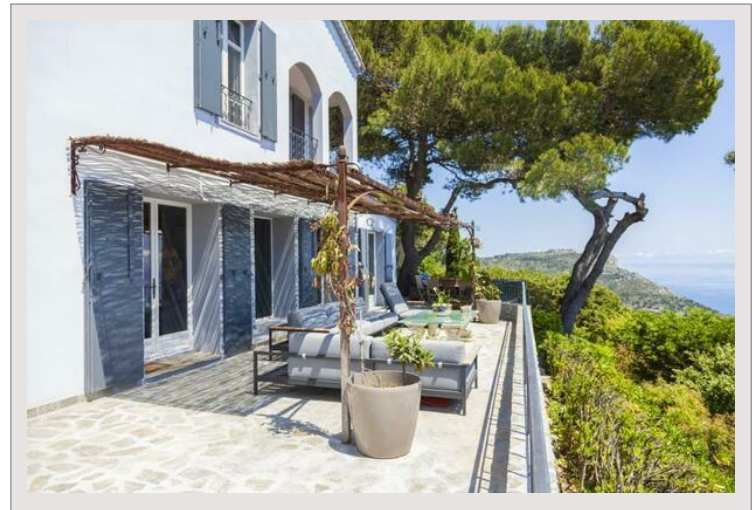

VILLA BELLEVUE MIT BLICK AUF DAS MEER