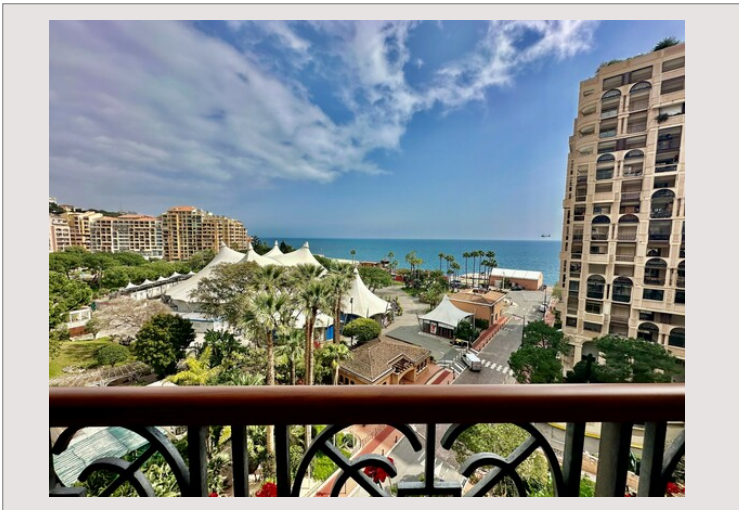

Vermietung Monaco

Exclusivité

Miete auf Anfrage

Produkttyp	Wohnung	Zimmer	4
Totale Fläche	195 m ²	Schlafzimmer	3
Wohnfläche	160 m ²	Parkplätze	2
Terrasse Fläche	35 m ²	Keller	1
Stockwerk	6	Gebäude	Terrasses du Port
Verfügbar ab	Sous peu	District	Fontvieille