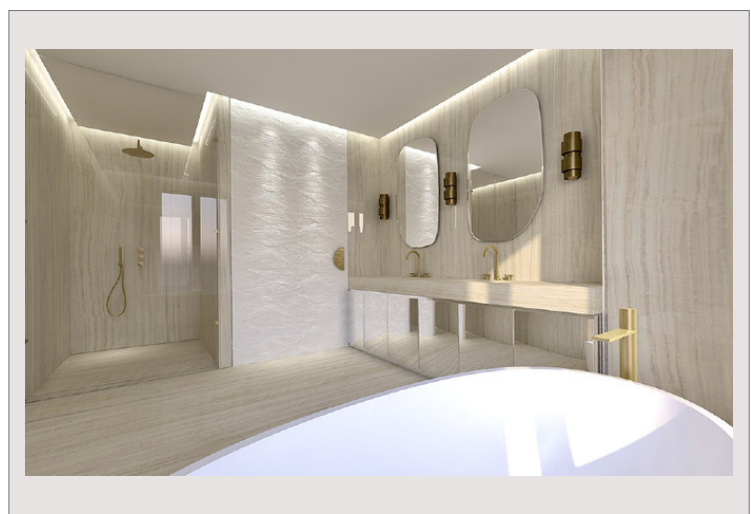

## Vermietung Monaco

**92 000 € / Monat**  
+ Nebenkosten : 7.000 €

Produkttyp	Wohnung	Zimmer	5
Totale Fläche	428,70 m <sup>2</sup>	Schlafzimmer	3
Wohnfläche	320,70 m <sup>2</sup>	Keller	1
Terrasse Fläche	108 m <sup>2</sup>	Nb. box	3
Zustand	Prestations luxueuses	Gebäude	Le Metropole
Stockwerk	4	District	Carré d'Or
Verfügbar ab	Immédiatement		

**4AN**  
**5 PIÈCES +**  
**ROOMS +**  
4<sup>e</sup> étage  
4<sup>th</sup> floor

EXPOSITION	SUD - OUEST
EXPOSURE	SOUTH - WEST
SURFACE INTERIEURE	295,00 M <sup>2</sup>
INTERIOR SURFACE	
SURFACE VERANDA	25,00 M <sup>2</sup>
VERANDA SURFACE	
SURFACE GLOBALE	428,70 M <sup>2</sup>
TOTAL SURFACE	