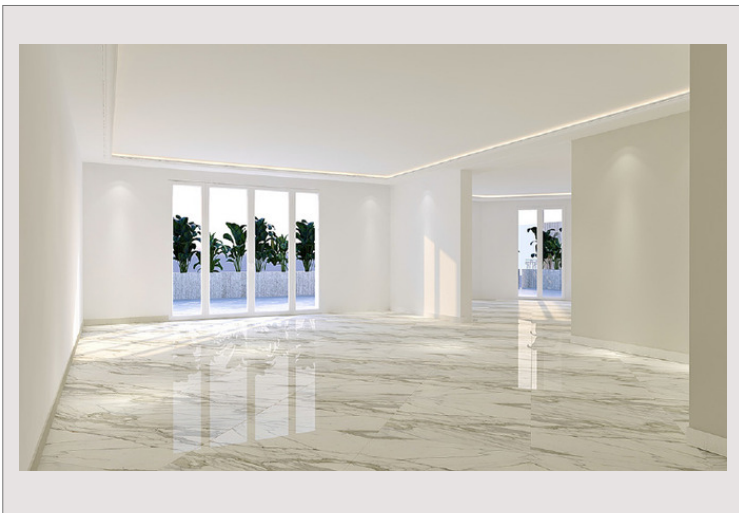

## Vermietung Monaco

**92 000 € / Monat**  
+ Nebenkosten : 7.000 €

Produkttyp	Wohnung	Zimmer	5
Totale Fläche	428,70 m <sup>2</sup>	Schlafzimmer	3
Wohnfläche	320,70 m <sup>2</sup>	Keller	1
Terrasse Fläche	108 m <sup>2</sup>	Nb. box	3
Zustand	Prestations luxueuses	Gebäude	Le Metropole
Stockwerk	4	District	Carré d'Or
Verfügbar ab	Immédiatement		