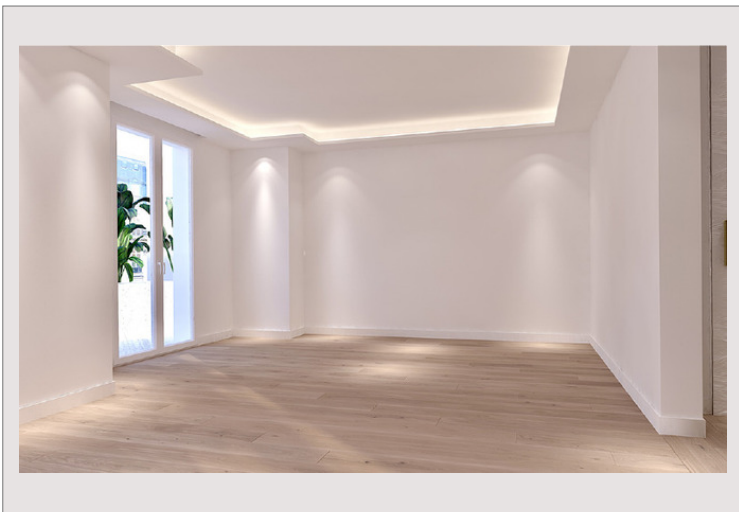

**4AN**  
**5 PIÈCES +**  
**ROOMS +**  
4<sup>e</sup> étage  
4<sup>th</sup> floor

EXPOSITION	SUD - OUEST
EXPOSURE	SOUTH - WEST
SURFACE INTERIEURE	295,00 M <sup>2</sup>
INTERIOR SURFACE	
SURFACE VERANDA	25,00 M <sup>2</sup>
VERANDA SURFACE	
SURFACE GLOBALE	428,70 M <sup>2</sup>
TOTAL SURFACE	