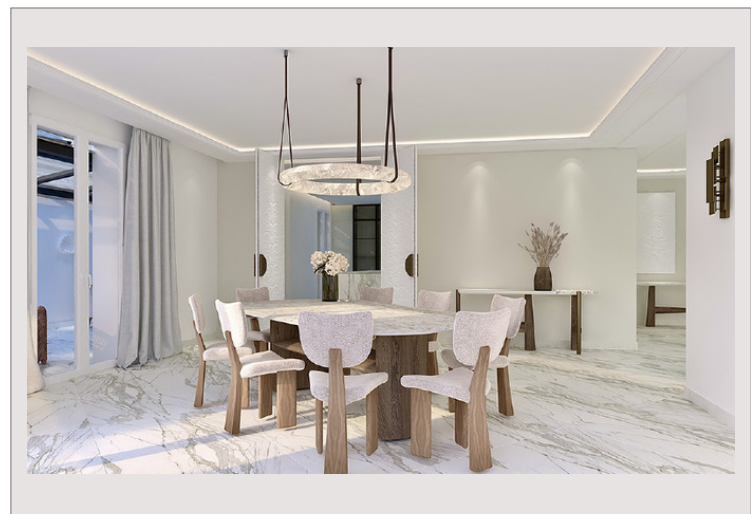

## Vermietung Monaco

**92 000 € / Monat**  
+ Nebenkosten : 7.000 €

Produkttyp	Wohnung	Zimmer	5
Totale Fläche	428,70 m <sup>2</sup>	Schlafzimmer	3
Wohnfläche	320,70 m <sup>2</sup>	Keller	1
Terrasse Fläche	108 m <sup>2</sup>	Nb. box	3
Zustand	Prestations luxueuses	Gebäude	Le Metropole
Stockwerk	4	District	Carré d'Or
Verfügbar ab	Immédiatement		