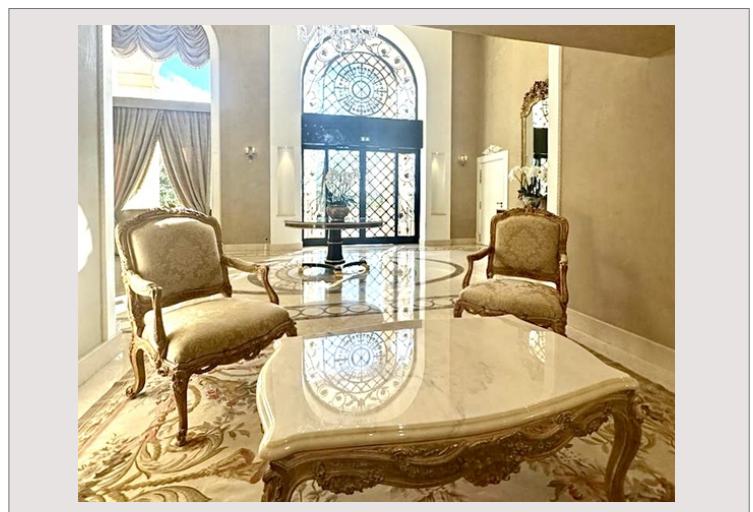

**GISCHT MEER, DIREKT AM WASSER, ganze Etage, sensationelle Wohnung -
700 qm**