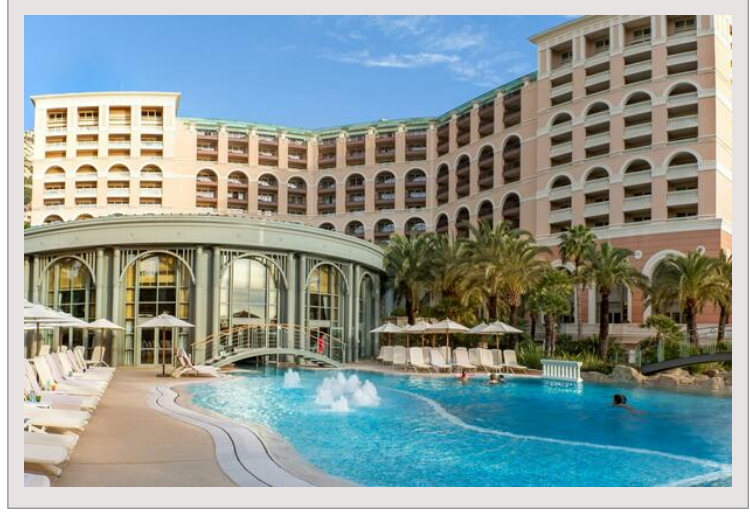

Vermietung Monaco

18 000 € / Monat

Produkttyp	Wohnung	Zimmer	2
Totale Fläche	96 m ²	Schlafzimmer	1
Wohnfläche	79 m ²	Parkplätze	1
Terrasse Fläche	17 m ²	Keller	1
Stockwerk	10	Gebäude	Résidence du Sporting
Verfügbar ab	01/07/2024	District	Larvotto