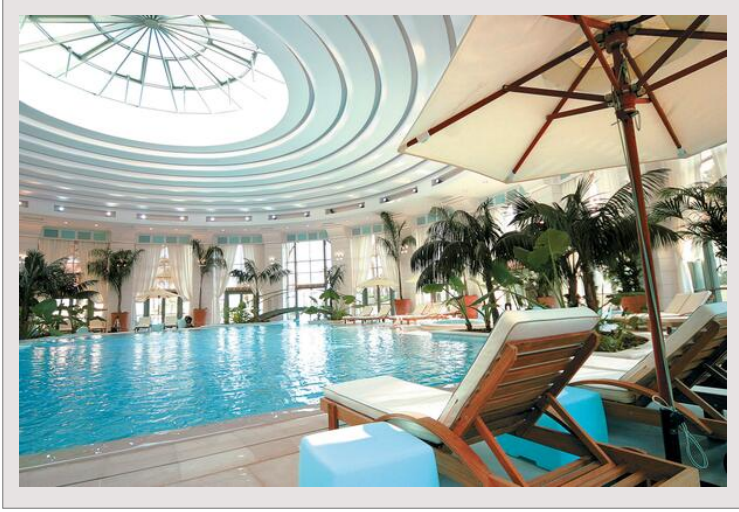

Vermietung Monaco

18 000 € / Monat

Produkttyp	Wohnung	Zimmer	2
Totale Fläche	96 m ²	Schlafzimmer	1
Wohnfläche	79 m ²	Parkplätze	1
Terrasse Fläche	17 m ²	Keller	1
Stockwerk	10	Gebäude	Résidence du Sporting
Verfügbar ab	01/07/2024	District	Larvotto

du Sporting
10ème Etage
2 Pièces 3

SURFACE HABITABLE : 78.74 m²
SURFACE TERRASSES : 17.59 m²
SURFACE TOTALE : 96.33 m²

Chambre
Immobilier
Monegasque

Construction