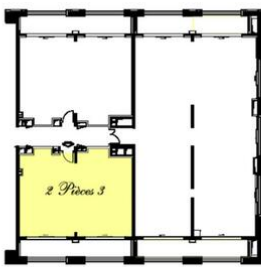

Vermietung Monaco

18 000 € / Monat

Produkttyp	Wohnung	Zimmer	2
Totale Fläche	96 m ²	Schlafzimmer	1
Wohnfläche	79 m ²	Parkplätze	1
Terrasse Fläche	17 m ²	Keller	1
Stockwerk	10	Gebäude	Résidence du Sporting
Verfügbar ab	01/07/2024	District	Larvotto

du Sporting
10ème Etage
2 Pièces 3

SURFACE HABITABLE : 78.74 m²
SURFACE TERRASSES : 17.59 m²
SURFACE TOTALE : 96.33 m²

Chambre
Immobilier
Monegasque

Construction