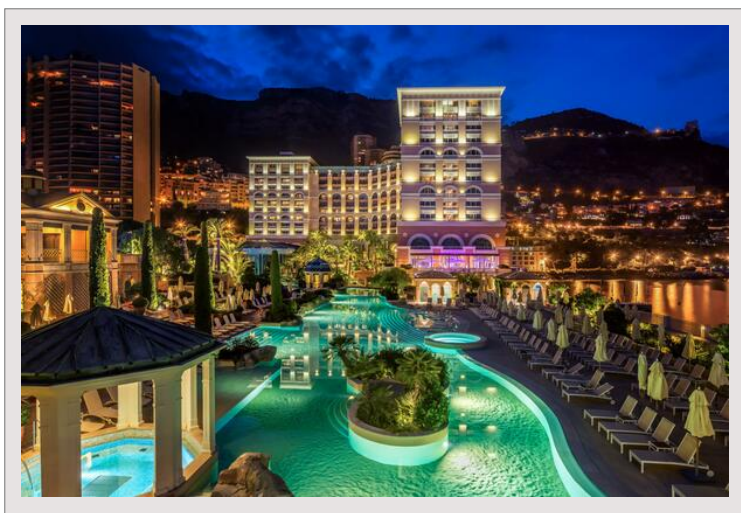

Vermietung Monaco

18 000 € / Monat

Produkttyp	Wohnung	Zimmer	2
Totale Fläche	96 m ²	Schlafzimmer	1
Wohnfläche	79 m ²	Parkplätze	1
Terrasse Fläche	17 m ²	Keller	1
Stockwerk	10	Gebäude	Résidence du Sporting
Verfügbar ab	01/07/2024	District	Larvotto

du Sporting
10ème Etage
2 Pièces 3

SURFACE HABITABLE : 78.74 m²
SURFACE TERRASSES : 17.59 m²
SURFACE TOTALE : 96.33 m²

Chambre
Immobilier
Monegasque

Construction