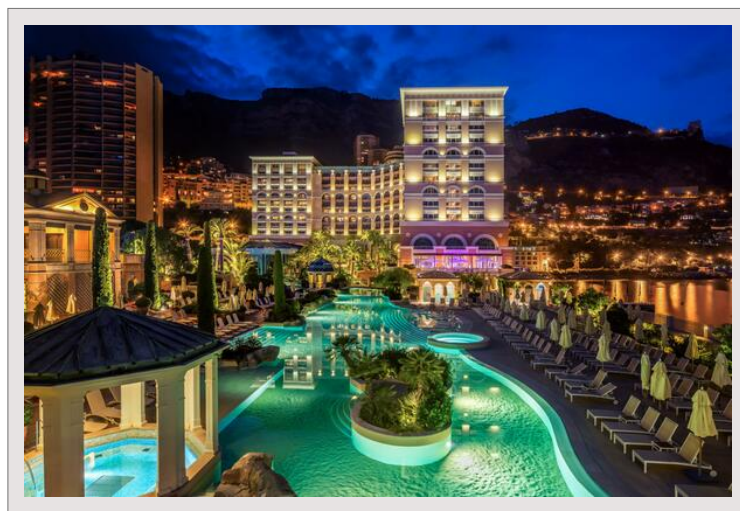

Vermietung Monaco

13 500 € / Monat

Produkttyp	Wohnung	Zimmer	1
Wohnfläche	65 m ²	Parkplätze	1
Stockwerk	1	Keller	1
Verfügbar ab	Disponible	Gebäude	Résidence du Sporting
		District	Larvotto

du Sporting
1er Etage
Studio 3