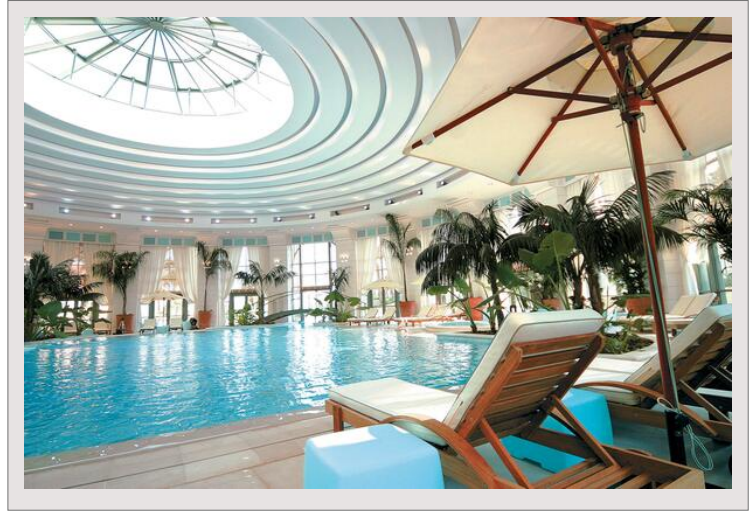

du Sporting
1er Etage
Studio 3

SURFACE HABITABLE : 65.69 m²