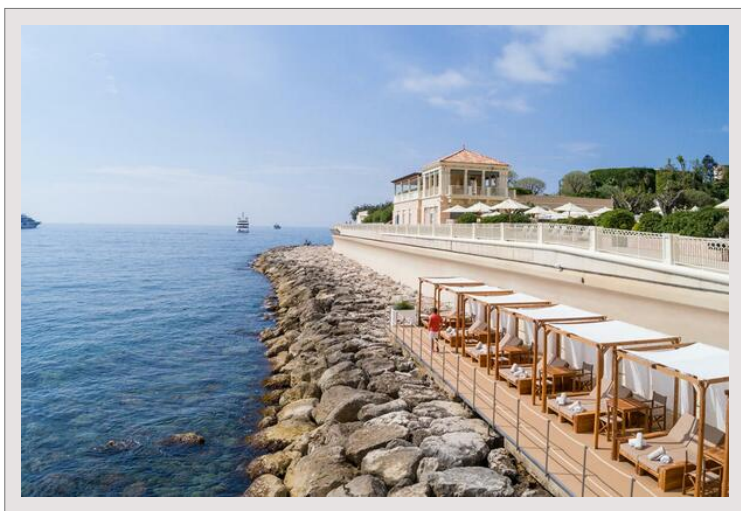

Vermietung Monaco

13 500 € / Monat

Produkttyp	Wohnung	Zimmer	1
Wohnfläche	65 m ²	Parkplätze	1
Stockwerk	1	Keller	1
Verfügbar ab	Disponible	Gebäude	Résidence du Sporting
		District	Larvotto

du Sporting
1er Etage
Studio 3