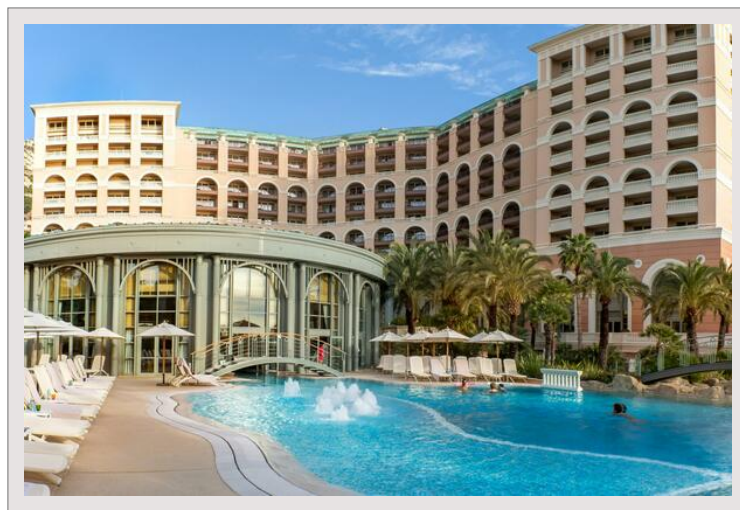

Vermietung Monaco

13 500 € / Monat

Produkttyp	Wohnung	Zimmer	1
Wohnfläche	65 m ²	Parkplätze	1
Stockwerk	1	Keller	1
Verfügbar ab	Disponible	Gebäude	Résidence du Sporting
		District	Larvotto

du Sporting
1er Etage
Studio 3