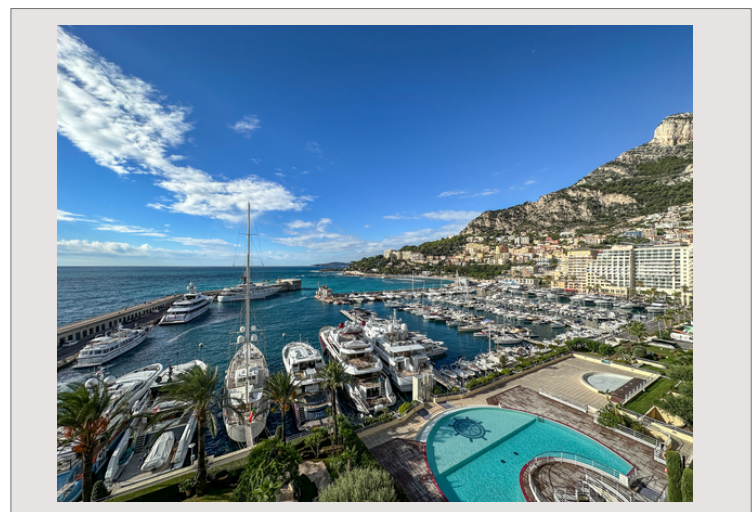

Leonardo Palace - Gesamte Etage