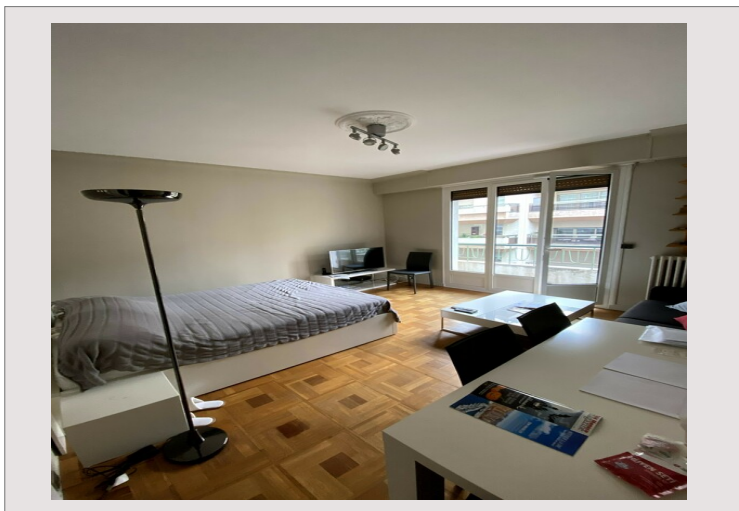

Monaco / Anaconda / Großes Studio mit Terrasse

Vermietung Monaco

Exclusivité

2 500 € / Monat

+ Nebenkosten : 100 €

Das Hotel liegt im Stadtteil Jardin Exotique, aber in der Nähe des Hafens, Concierge im Gebäude

Produkttyp	Wohnung	Zimmer	1
Totale Fläche	47 m ²	Gebäude	Anaconda
Wohnfläche	42 m ²	District	Moneghetti
Terrasse Fläche	5 m ²	Stockwerk	3
Verfügbar ab	01/06/2024		

Großes Studio von ca. 42 m², bestehend aus einer Eingangshalle mit Abstellraum, einer unabhängigen ausgestatteten Küche, einem kompletten Badezimmer und einem Hauptraum, der sich zur Terrasse hin öffnet.

Doppelt verglastes Fenster, verfügbar ab 1. Juni 2024

Monaco / Anaconda / Großes Studio mit Terrasse