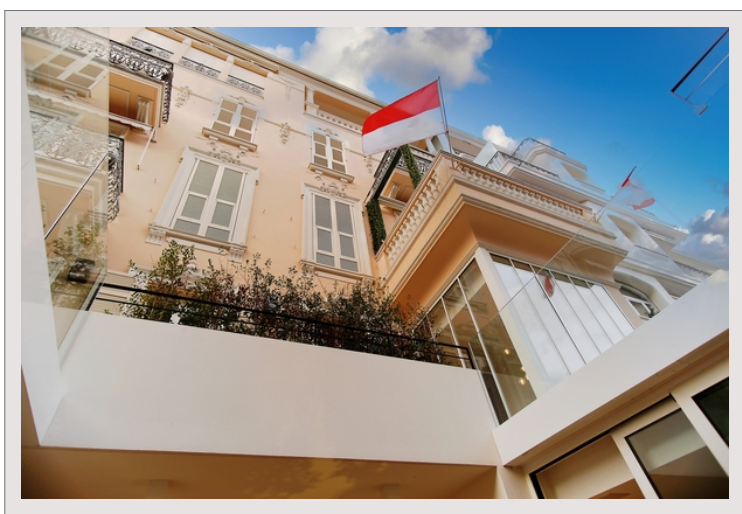

ROC
AGENCY

Roc Agency
28, rue Comte Felix Gastaldi
98000 Monaco
Tél : +377 93 25 35 20
jyl@rocagency.com
www.rocagency.com

LUXURIÖSES DUPLEX AUF DEM FELSEN