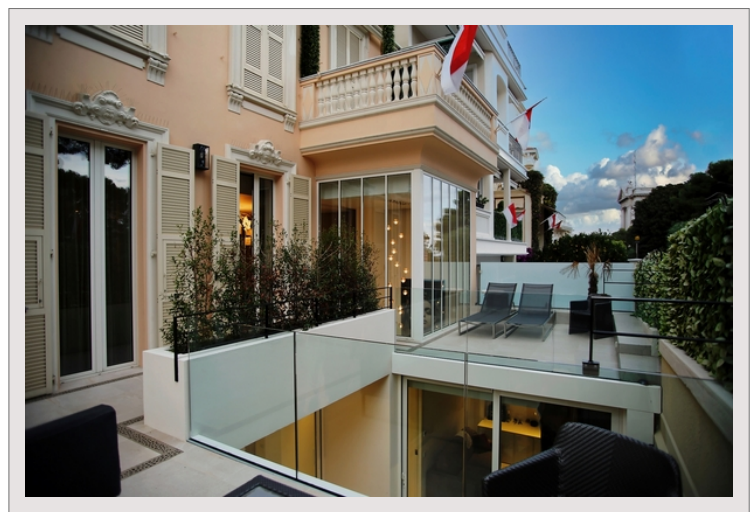

ROC
AGENCY

Roc Agency
28, rue Comte Felix Gastaldi
98000 Monaco
Tél : +377 93 25 35 20
jyl@rocagency.com
www.rocagency.com

LUXURIÖSES DUPLEX AUF DEM FELSEN

Seite
2/7

Hinweis : ROCJYL001

This document does not form part of any offer or contract. All measurements, areas and distances are approximate. The information and plans contained herein are believed to be correct, however, their accuracy is not guaranteed. The photographs show only certain parts of the property at the time they were taken. This offer is subject to change of price or other conditions, without prior notice.