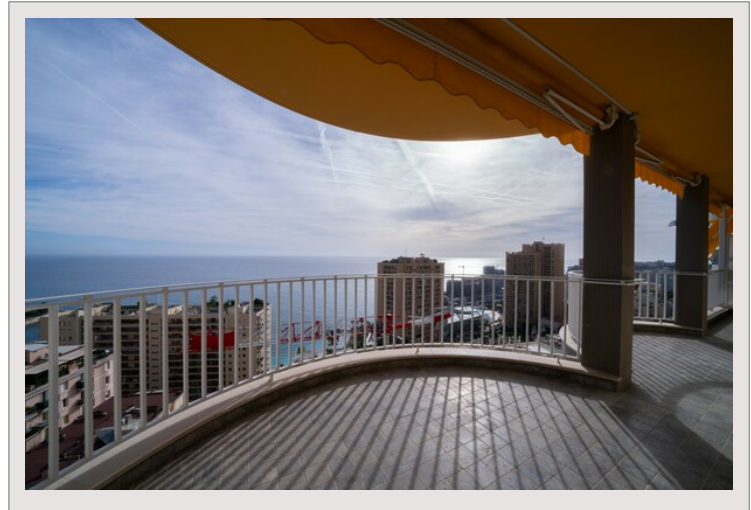

Verkauf Monaco

Produkttyp	Wohnung
Totale Fläche	165,80 m²
Wohnfläche	130,30 m²
Terrasse Fläche	35,50 m²
Zustand	Neubau
Stockwerk	élevé

Zimmer	3
Schlafzimmer	2
Parkplätze	1
Gebäude	Les Abeilles
District	La Rousse - Saint Roman

Preis auf Anfrage