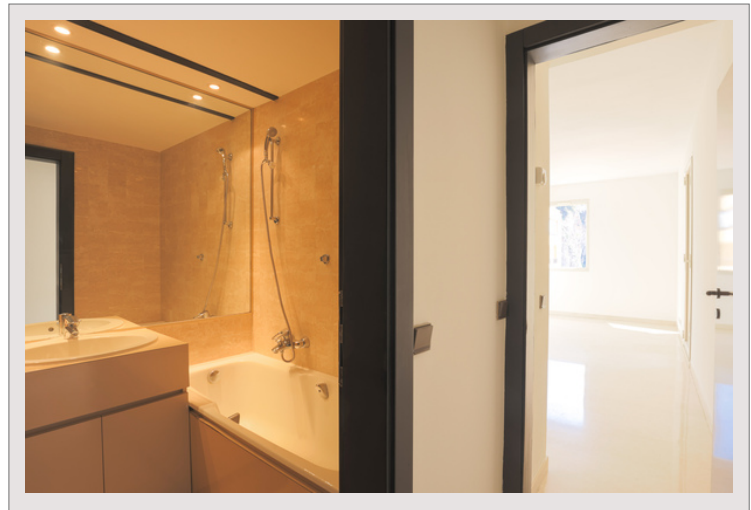

2-ZIMMER-APPARTEMENTS MIT SCHÖNER AUSSICHT - RESIDENZ "LE BOTTICELLI"