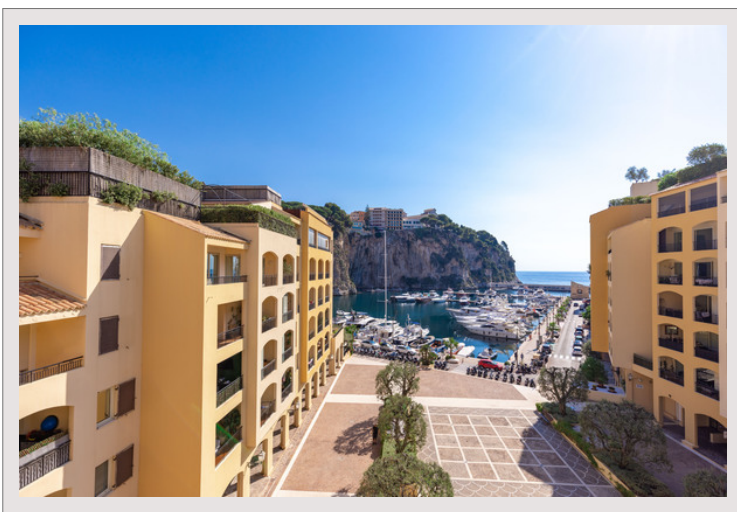

2-ZIMMER-APPARTEMENTS MIT SCHÖNER AUSSICHT - RESIDENZ "LE BOTTICELLI"