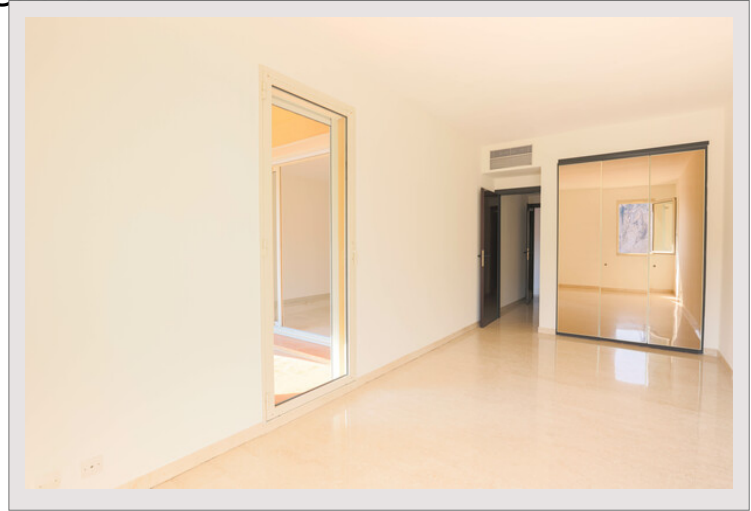

2-ZIMMER-APPARTEMENTS MIT SCHÖNER AUSSICHT - RESIDENZ "LE BOTTICELLI"