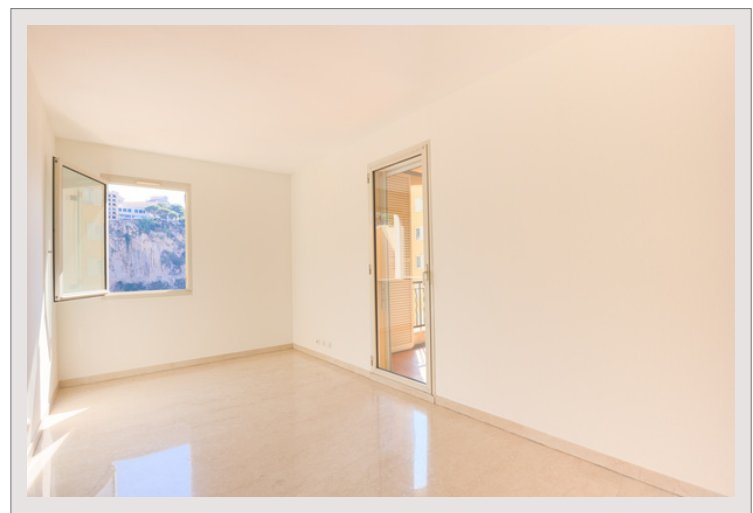

## 2-ZIMMER-APPARTEMENTS MIT SCHÖNER AUSSICHT - RESIDENZ "LE

Vermietung Monaco

**BOTTICELLI"**  
**Exclusivité**

**5 600 € / Monat**

+ Nebenkosten : 350 €

Geräumige zwei Zimmer mit schöner Terrasse mit Blick auf den Place du Quai Jean-Charles Rey, den Hafen von Fontvieille und das Meer. Diese hübsche Zweizimmerwohnung im Herzen des Stadtteils Fontvieille befindet sich in der Nähe aller Annehmlichkeiten und vieler berühmter Restaurants im Fürstentum Monaco. Dieses Anwesen wird durch einen großen Keller und einen Parkplatz vervollständigt.

Produkttyp	Wohnung	Zimmer	2
Totale Fläche	76 m <sup>2</sup>	Schlafzimmer	1
Wohnfläche	67 m <sup>2</sup>	Parkplätze	1
Terrasse Fläche	9 m <sup>2</sup>	Keller	1
Blick	Meerblick und Hafen Fontvieille	Gebäude	Botticelli
Stockwerk	4	District	Fontvieille
Verfügbar ab	Immédiatement	Mischnutzung	Ja

Geräumige 2 Zimmer mit schönem Blick auf den Hafen von Fontvieille, in der Residenz von Botticelli