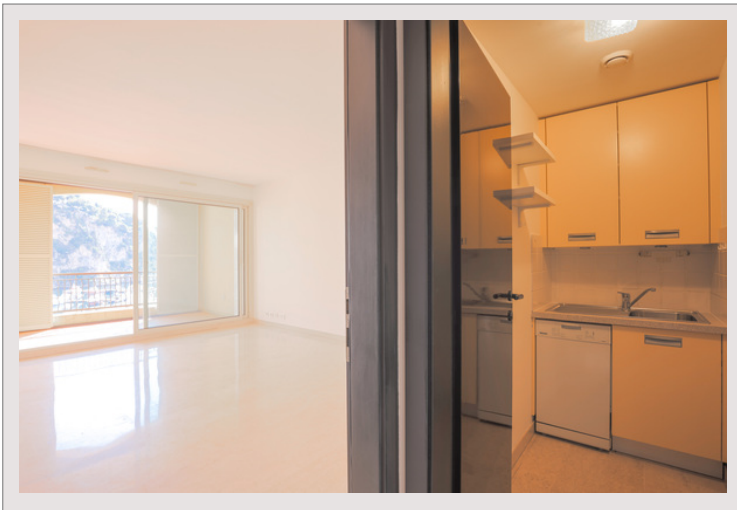

2-ZIMMER-APPARTEMENTS MIT SCHÖNER AUSSICHT - RESIDENZ "LE BOTTICELLI"