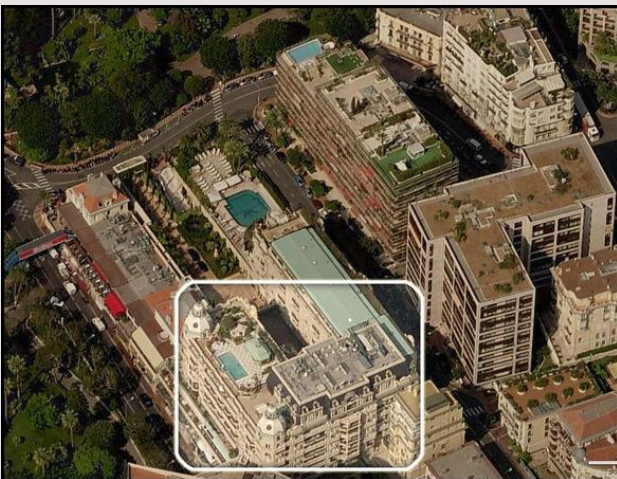

RARISSIME LE METROPOLE 1800 M² DE BUREAUX

For sale Monaco

Price on request

Résidence de très grand standing, dans un cadre exceptionnel situé dans le Carré d'Or sur les jardins du Casino en plein coeur de Monte-Carlo, nous vous proposons 1800 m² de bureau + parkings

Product type	Office	Num rooms	5+
Living area	1 600 m²	Num parking	6
Terrace area	200 m²	Num box	6
View	GRAND PRIX	Building	Le Metropole
		District	Carré d'Or