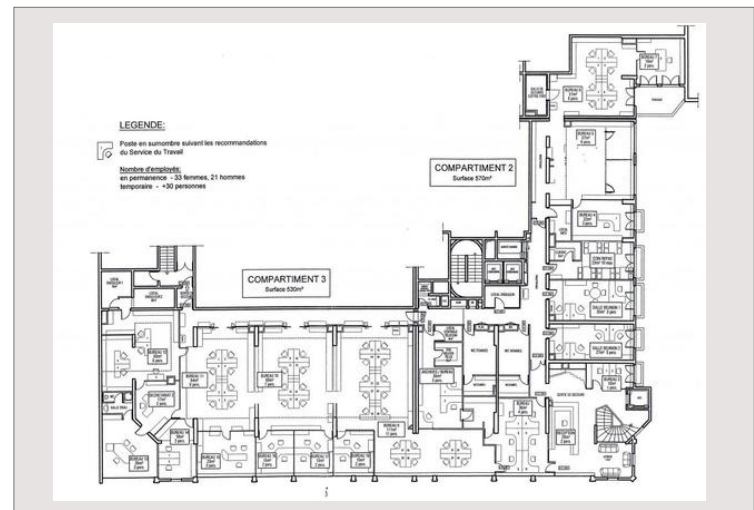

## RARISSIME LE METROPOLE 1800 M<sup>2</sup> DE BUREAUX

For sale Monaco

Price on request

Résidence de très grand standing, dans un cadre exceptionnel situé dans le Carré d'Or sur les jardins du Casino en plein coeur de Monte-Carlo, nous vous proposons 1800 m<sup>2</sup> de bureau + parkings

Product type	Office	Num rooms	5+
Living area	1 600 m <sup>2</sup>	Num parking	6
Terrace area	200 m <sup>2</sup>	Num box	6
View	GRAND PRIX	Building	Le Metropole
		District	Carré d'Or