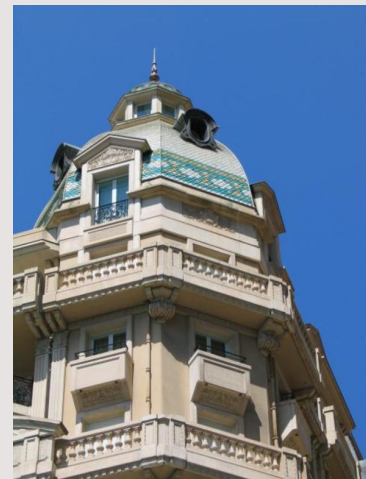

RARISSIME LE METROPOLE 1800 M² DE BUREAUX

For sale Monaco

Price on request

Résidence de très grand standing, dans un cadre exceptionnel situé dans le Carré d'Or sur les jardins du Casino en plein coeur de Monte-Carlo, nous vous proposons 1800 m² de bureau + parkings

Product type	Office	Num rooms	5+
Living area	1 600 m²	Num parking	6
Terrace area	200 m²	Num box	6
View	GRAND PRIX	Building	Le Metropole
		District	Carré d'Or