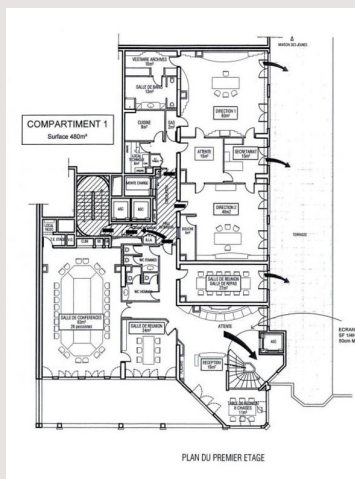

## RARISSIME LE METROPOLE 1800 M<sup>2</sup> DE BUREAUX

For sale Monaco

Price on request

Résidence de très grand standing, dans un cadre exceptionnel situé dans le Carré d'Or sur les jardins du Casino en plein coeur de Monte-Carlo, nous vous proposons 1800 m<sup>2</sup> de bureau + parkings

Product type	Office	Num rooms	5+
Living area	1 600 m <sup>2</sup>	Num parking	6
Terrace area	200 m <sup>2</sup>	Num box	6
View	GRAND PRIX	Building	Le Metropole
		District	Carré d'Or