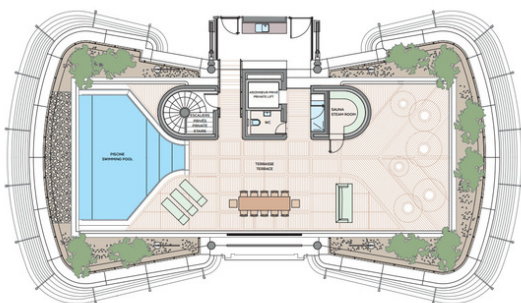

Place du Casino
Principauté de Monaco

| | | |
|-------------------------------------------------------------|--------------------------------------------------------|-------------------------------------------------------------|
| APPARTEMENT TRIPLEX 4 CHAMBRES - ÉTAGE INFÉRIEUR | SURFACE TOTALE HABITABLE TOTAL INTERNAL AREA | SURFACE TOTALE EXTÉRIEURE TOTAL EXTERNAL AREA |
| TRIPLEX APARTMENT 4 BEDROOMS - LOWER FLOOR | 420 m ² | 279 m ² |

Place du Casino
Principauté de Monaco

| | | |
|-------------------------------------------------------------|--------------------------------------------------------|-------------------------------------------------------------|
| APPARTEMENT TRIPLEX 4 CHAMBRES - ÉTAGE SUPÉRIEUR | SURFACE TOTALE HABITABLE TOTAL INTERNAL AREA | SURFACE TOTALE EXTÉRIEURE TOTAL EXTERNAL AREA |
| TRIPLEX APARTMENT 4 BEDROOMS - UPPER FLOOR | 420 m ² | 279 m ² |

Place du Casino
Principauté de Monaco

| | | |
|----------------------------------------------------------------------------|--------------------------------------------------------|-------------------------------------------------------------|
| APPARTEMENT TRIPLEX 4 CHAMBRES - TOIT TERRASSE AVEC PISCINE | SURFACE TOTALE HABITABLE TOTAL INTERNAL AREA | SURFACE TOTALE EXTÉRIEURE TOTAL EXTERNAL AREA |
| TRIPLEX APARTMENT 4 BEDROOMS - ROOFTOP TERRACE WITH SWIMMING POOL | 420 m ² | 279 m ² |