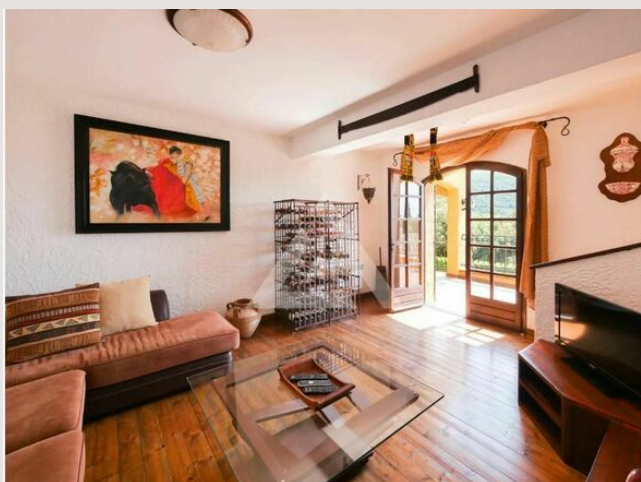

PROPRIETE LOCATION COURTE MOYENNE DUREE 15 MN DE MONACO