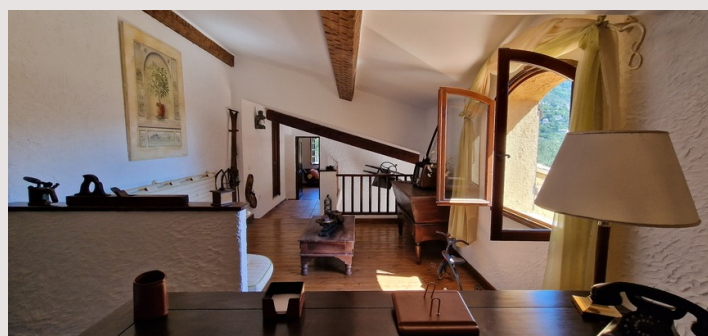

PROPRIETE LOCATION COURTE MOYENNE DUREE 15 MN DE MONACO