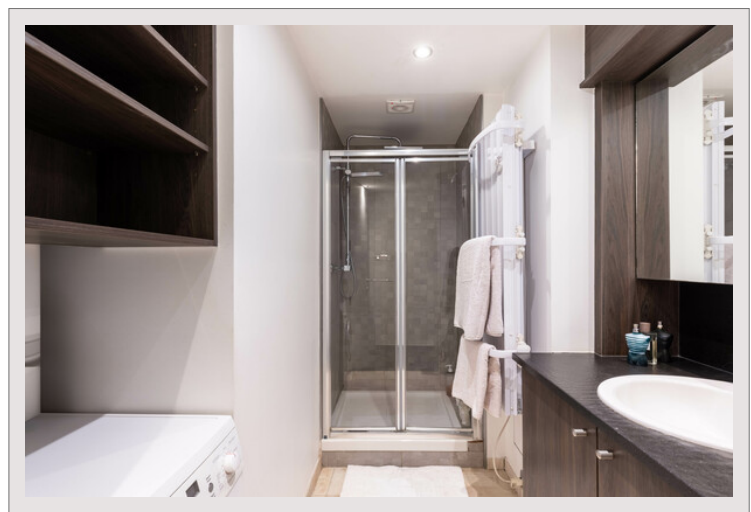

DUPLEX PENTHOUSE VUE MER