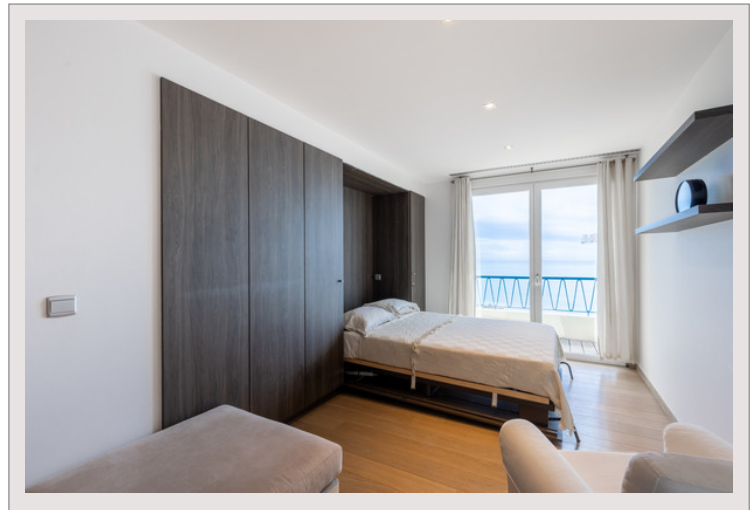

DUPLEX PENTHOUSE VUE MER