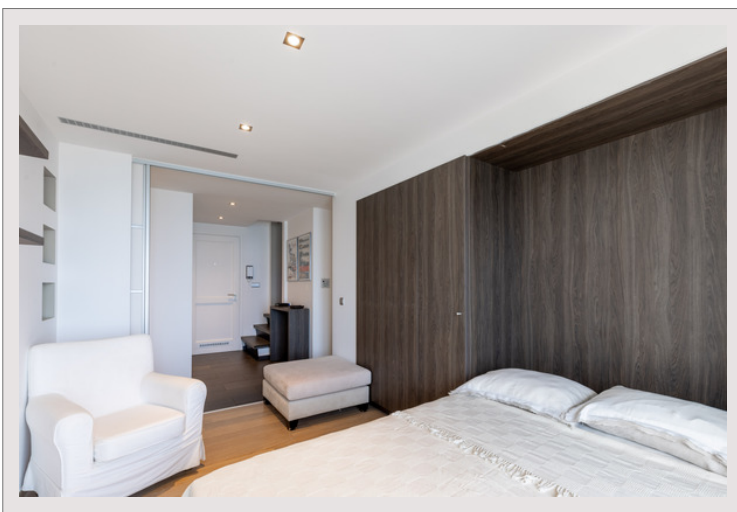

DUPLEX PENTHOUSE VUE MER