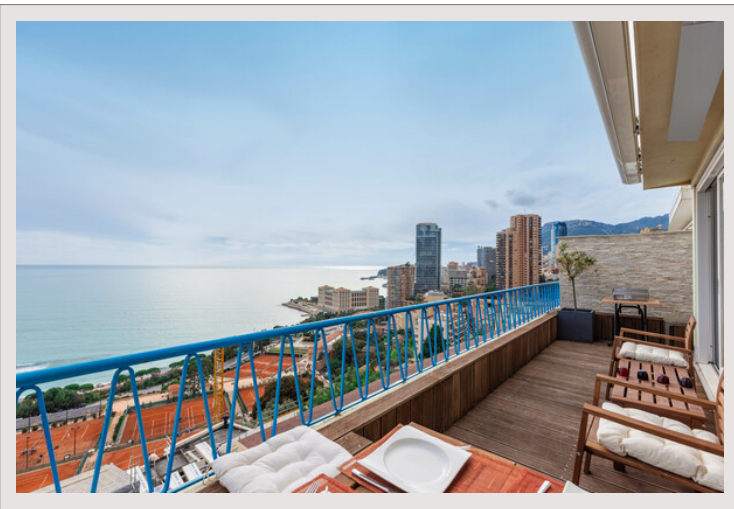

DUPLEX PENTHOUSE VUE MER

Location Saisonnière France

Loyer sur demande

Véritable pépite de la Riviera, lovée entre Menton et Monaco, Roquebrune-Cap-Martin est un site magnifique perché sur les hauteurs de la Méditerranée. Plages sauvages et préservées, panorama à couper le souffle.

Type de produit	Appartement	Nb. pièces	4
Superficie totale	130 m²	Nb. chambres	2
Superficie hab.	100 m²	Nb. box	1
Superficie terrasse	30 m²	Ville	Roquebrune-Cap-Martin
Vue	Mer & Monaco	Pays	France
Exposition	Sud-Est	Etat	Prestations luxueuses
Etage	4	Date de libération	Immédiatement

À quelques pas seulement de la Principauté, découvrez ce superbe penthouse en duplex entièrement rénové, offrant une vue imprenable sur la mer, Monaco et l'Italie.

Au premier niveau, vous trouverez une entrée, deux chambres avec balcon, une salle de douche, une salle de bains, un dressing et des toilettes séparées. À l'étage, un magnifique séjour/salle à manger avec une vaste cuisine américaine donnant sur une belle terrasse.

Une place de parking dans la résidence est également incluse dans cette location.