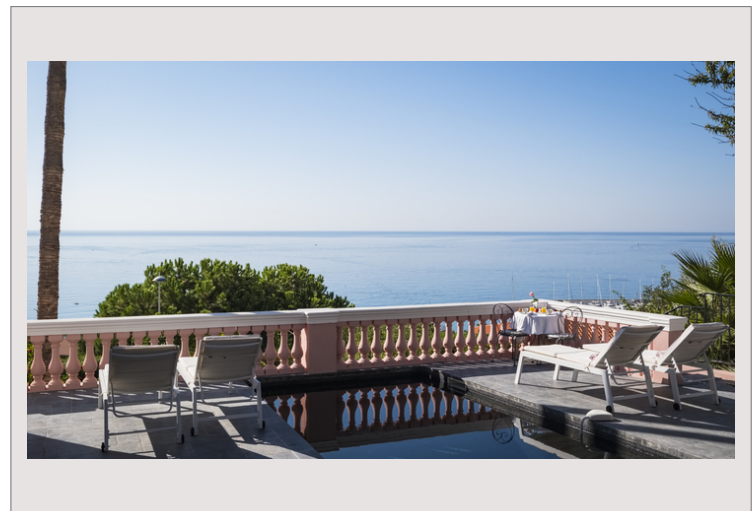

Cette charmante demeure Belle Époque avec vue panoramique sur la mer depuis la plupart des chambres est située dans la ville côtière classique de Menton, à quelques minutes à pied de la frontière italienne. Reposez-vous dans un endroit très paisible et unique, où vous pourrez écouter le chant des cigales et le chant des oiseaux, tout en étant à distance de marche de la vieille ville et des plages de Menton. Il est facilement accessible en train direct depuis l'aéroport de Nice et en voiture et en train depuis la France et l'Italie. Idéal pour les vacances d'été en famille élargie ou les réunions d'amis, avec de nombreuses activités dans la ville et à proximité.