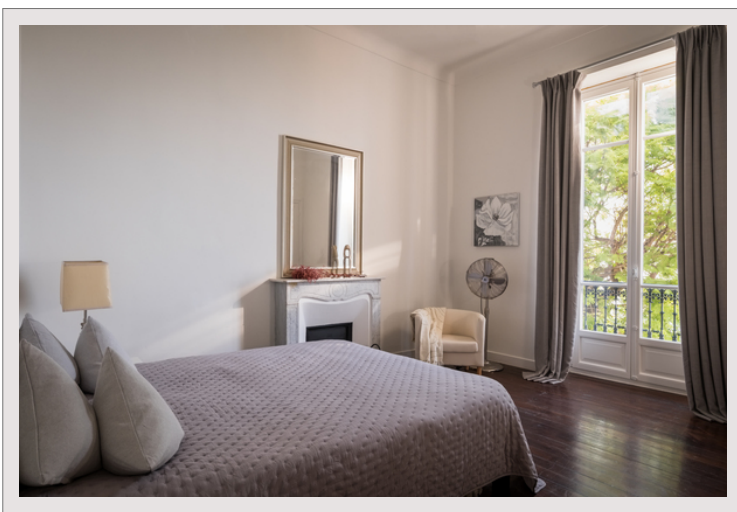

MAGNIFIQUE VILLA DE STYLE BELLE EPOQUE

Location Saisonnière France

Loyer sur demande

Type de produit	Appartement	Nb. pièces	1
Superficie hab.	350 m ²	Nb. chambres	+5
Superficie jardin	2 000 m ²	Nb. parking	4
Vue	Mer -village	Ville	Menton
Exposition	SUD - OUEST	Pays	France
Date de libération	Immédiatement		

Cette charmante demeure Belle Époque avec vue panoramique sur la mer depuis la plupart des chambres est située dans la ville côtière classique de Menton, à quelques minutes à pied de la frontière italienne. Reposez-vous dans un endroit très paisible et unique, où vous pourrez écouter le chant des cigales et le chant des oiseaux, tout en étant à distance de marche de la vieille ville et des plages de Menton. Il est facilement accessible en train direct depuis l'aéroport de Nice et en voiture et en train depuis la France et l'Italie. Idéal pour les vacances d'été en famille élargie ou les réunions d'amis, avec de nombreuses activités dans la ville et à proximité.

MAGNIFIQUE VILLA DE STYLE BELLE EPOQUE

MAGNIFIQUE VILLA DE STYLE BELLE EPOQUE