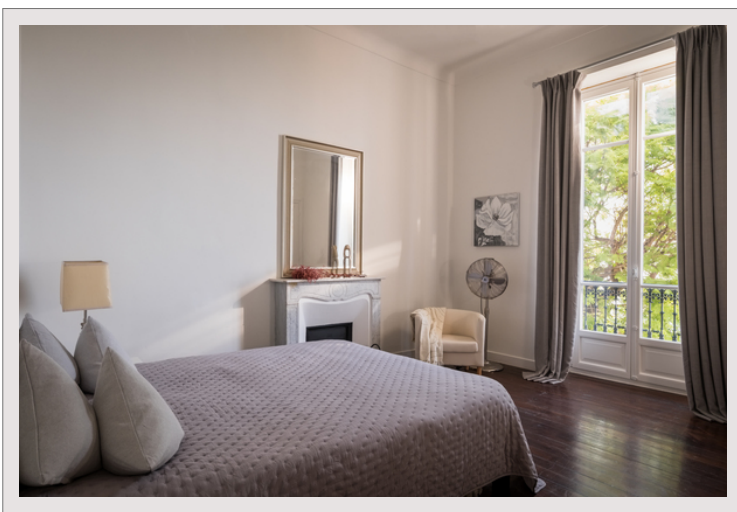

MAGNIFIQUE VILLA DE STYLE BELLE EPOQUE