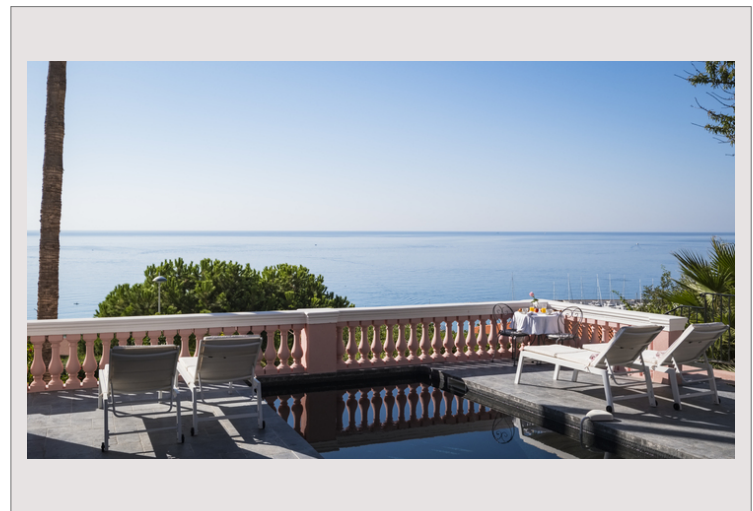

MAGNIFIQUE VILLA DE STYLE BELLE EPOQUE

Location Saisonnière France

Loyer sur demande

Type de produit	Appartement	Nb. pièces	1
Superficie hab.	350 m ²	Nb. chambres	+5
Superficie jardin	2 000 m ²	Nb. parking	4
Vue	Mer -village	Ville	Menton
Exposition	SUD - OUEST	Pays	France
Date de libération	Immédiatement		

Cette charmante demeure Belle Époque avec vue panoramique sur la mer depuis la plupart des chambres est située dans la ville côtière classique de Menton, à quelques minutes à pied de la frontière italienne. Reposez-vous dans un endroit très paisible et unique, où vous pourrez écouter le chant des cigales et le chant des oiseaux, tout en étant à distance de marche de la vieille ville et des plages de Menton. Il est facilement accessible en train direct depuis l'aéroport de Nice et en voiture et en train depuis la France et l'Italie. Idéal pour les vacances d'été en famille élargie ou les réunions d'amis, avec de nombreuses activités dans la ville et à proximité.

MAGNIFIQUE VILLA DE STYLE BELLE EPOQUE

MAGNIFIQUE VILLA DE STYLE BELLE EPOQUE