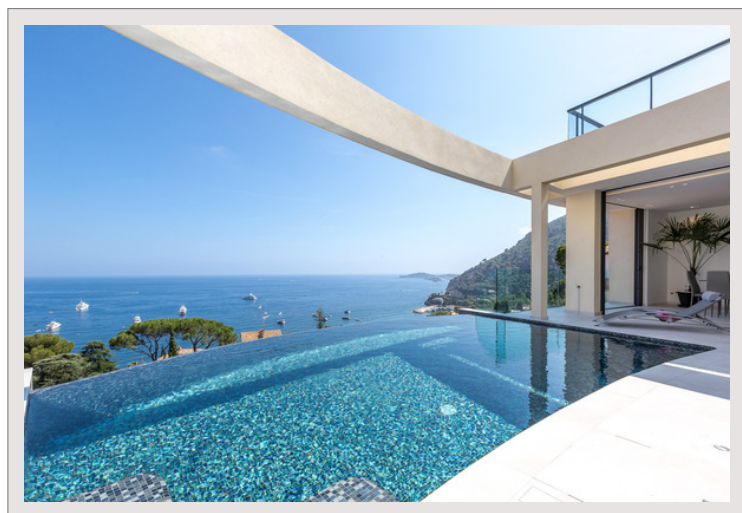

VILLA D'EXCEPTION - EZE SUR MER

Location France

Loyer sur demande

Idéalement située, proche de Monaco, charmante Villa de 365 m² habitables avec piscine et salle de fitness. Calme absolu, exposition Sud, très lumineux.

Type de produit	Villa	Nb. pièces	5+
Superficie hab.	365 m ²	Nb. chambres	5
Vue	Splendide vue mer panoramique	Nb. parking	4
Exposition	Sud	Quartier	Èze
Etat	Prestations luxueuses	Complément	Cote D'Azur
Date de libération	Libre	Ville	Èze
		Pays	France

- Impressionnante villa offrant des finitions de haute qualité
- Spacieuse terrasse orientée plein sud, magnifique piscine avec coin repas
- Immense séjour, disposant d'un magnifique plan ouvert
- Superbe salle de réception ensoleillée
- Splendide vue sur la mer Méditerranée
- 5 magnifiques chambres avec salles de bains privées
- Matériaux de luxe et finitions modernes
- Cuisine moderne supplémentaire pour chef
- Jardin - Centre de fitness - Escalier privé

Èze-sur-Mer est une charmante commune de la Côte d'Azur, entre la mer et les montagnes, offrant des vues spectaculaires, des plages paisibles et une ambiance méridionale envoûtante.

VILLA D'EXCEPTION - EZE SUR MER