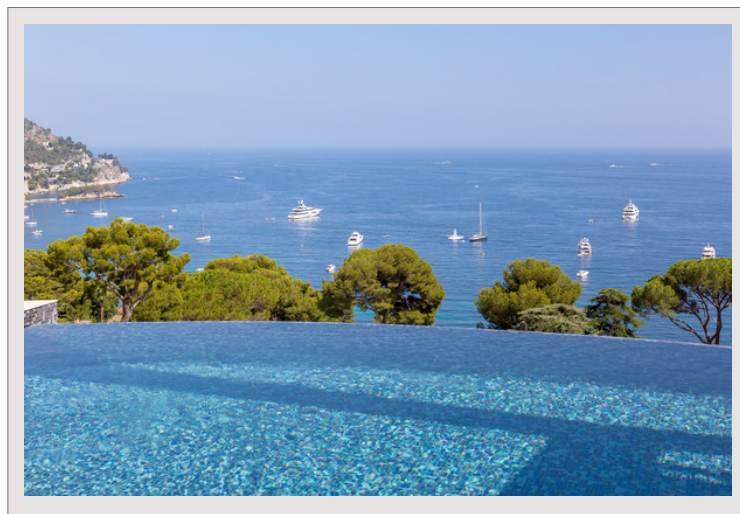

VILLA D'EXCEPTION - EZE SUR MER

Location France

Loyer sur demande

Idéalement située, proche de Monaco, charmante Villa de 365 m² habitables avec piscine et salle de fitness. Calme absolu, exposition Sud, très lumineux.

- Impressionnante villa offrant des finitions de haute qualité
- Spacieuse terrasse orientée plein sud, magnifique piscine avec coin repas
- Immense séjour, disposant d'un magnifique plan ouvert
- Superbe salle de réception ensoleillée
- Splendide vue sur la mer Méditerranée
- 5 magnifiques chambres avec salles de bains privées
- Matériaux de luxe et finitions modernes
- Cuisine moderne supplémentaire pour chef
- Jardin - Centre de fitness - Escalier privé

Èze-sur-Mer est une charmante commune de la Côte d'Azur, entre la mer et les montagnes, offrant des vues spectaculaires, des plages paisibles et une ambiance méridionale envoûtante.

VILLA D'EXCEPTION - EZE SUR MER