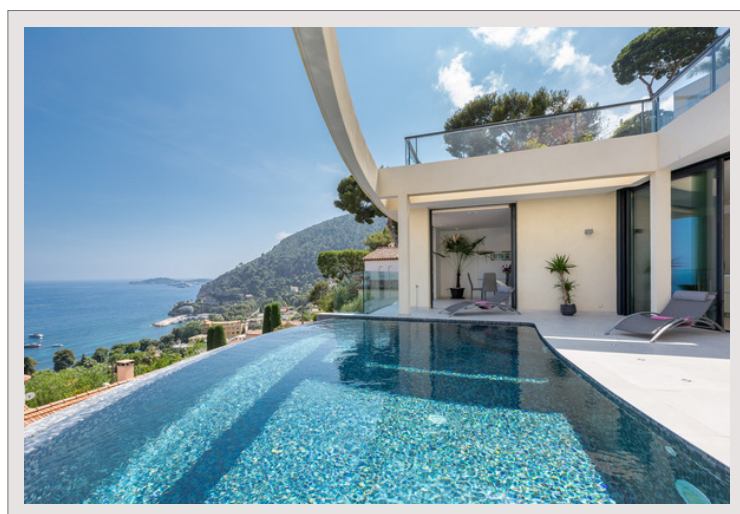

VILLA D'EXCEPTION - EZE SUR MER

Location France

Loyer sur demande

Idéalement située, proche de Monaco, charmante Villa de 365 m² habitables avec piscine et salle de fitness. Calme absolu, exposition Sud, très lumineux.

Type de produit	Villa	Nb. pièces	5+
Superficie hab.	365 m ²	Nb. chambres	5
Vue	Splendide vue mer panoramique	Nb. parking	4
Exposition	Sud	Quartier	Èze
Etat	Prestations luxueuses	Complément	Cote D'Azur
Date de libération	Libre	Ville	Èze
		Pays	France

- Impressionnante villa offrant des finitions de haute qualité
- Spacieuse terrasse orientée plein sud, magnifique piscine avec coin repas
- Immense séjour, disposant d'un magnifique plan ouvert
- Superbe salle de réception ensoleillée
- Splendide vue sur la mer Méditerranée
- 5 magnifiques chambres avec salles de bains privées
- Matériaux de luxe et finitions modernes
- Cuisine moderne supplémentaire pour chef
- Jardin - Centre de fitness - Escalier privé

Èze-sur-Mer est une charmante commune de la Côte d'Azur, entre la mer et les montagnes, offrant des vues spectaculaires, des plages paisibles et une ambiance méridionale envoûtante.

VILLA D'EXCEPTION - EZE SUR MER