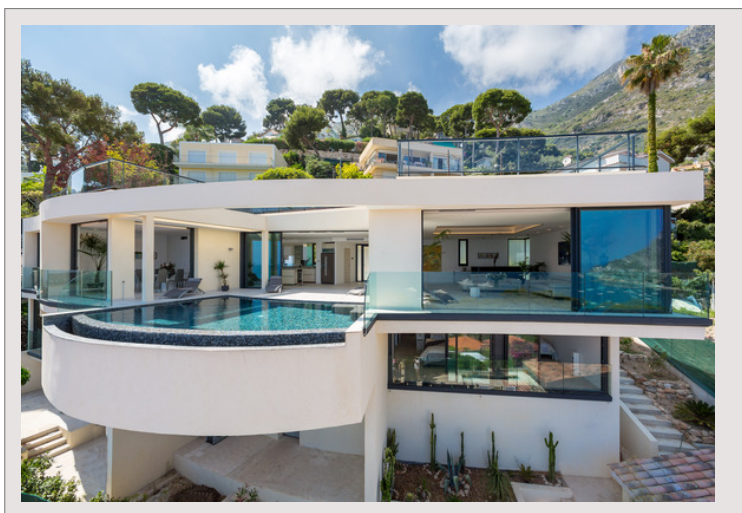

VILLA D'EXCEPTION - EZE SUR MER

Location France

Loyer sur demande

Idéalement située, proche de Monaco, charmante Villa de 365 m² habitables avec piscine et salle de fitness. Calme absolu, exposition Sud, très lumineux.

Type de produit	Villa	Nb. pièces	5+
Superficie hab.	365 m ²	Nb. chambres	5
Vue	Splendide vue mer panoramique	Nb. parking	4
Exposition	Sud	Quartier	Èze
Etat	Prestations luxueuses	Complément	Cote D'Azur
Date de libération	Libre	Ville	Èze
		Pays	France

- Impressionnante villa offrant des finitions de haute qualité
- Spacieuse terrasse orientée plein sud, magnifique piscine avec coin repas
- Immense séjour, disposant d'un magnifique plan ouvert
- Superbe salle de réception ensoleillée
- Splendide vue sur la mer Méditerranée
- 5 magnifiques chambres avec salles de bains privées
- Matériaux de luxe et finitions modernes
- Cuisine moderne supplémentaire pour chef
- Jardin - Centre de fitness - Escalier privé

Èze-sur-Mer est une charmante commune de la Côte d'Azur, entre la mer et les montagnes, offrant des vues spectaculaires, des plages paisibles et une ambiance méridionale envoûtante.

VILLA D'EXCEPTION - EZE SUR MER