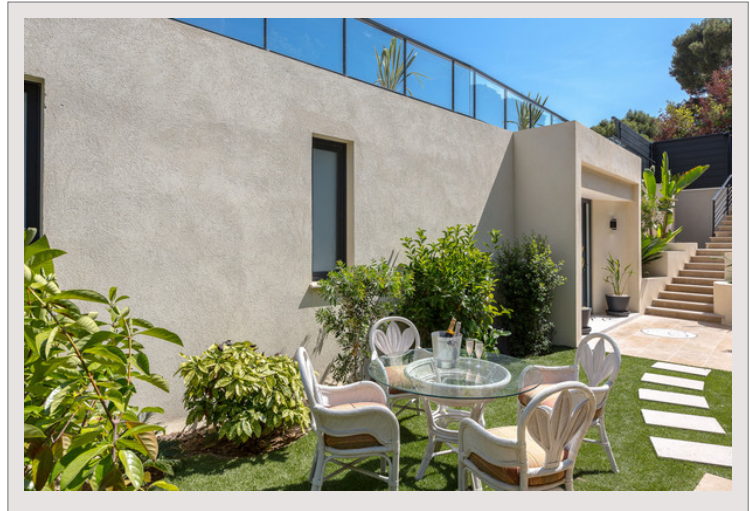

VILLA D'EXCEPTION - EZE SUR MER