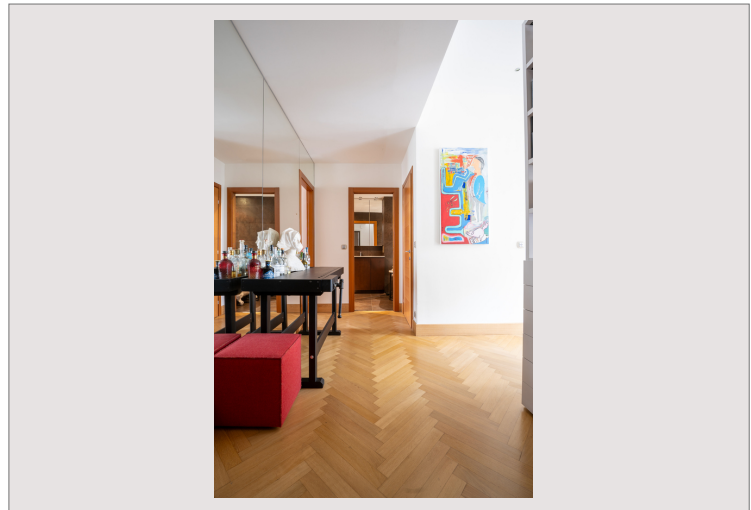

MAGNIFIQUE 2 PIECES VUE JARDIN