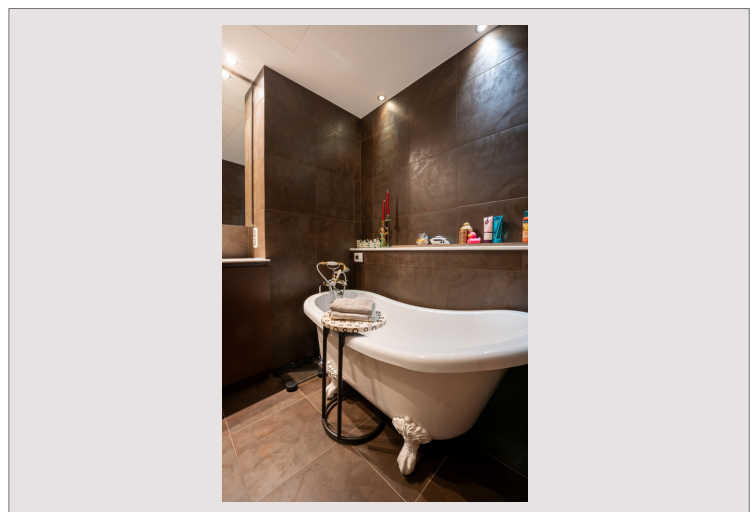

MAGNIFIQUE 2 PIECES VUE JARDIN