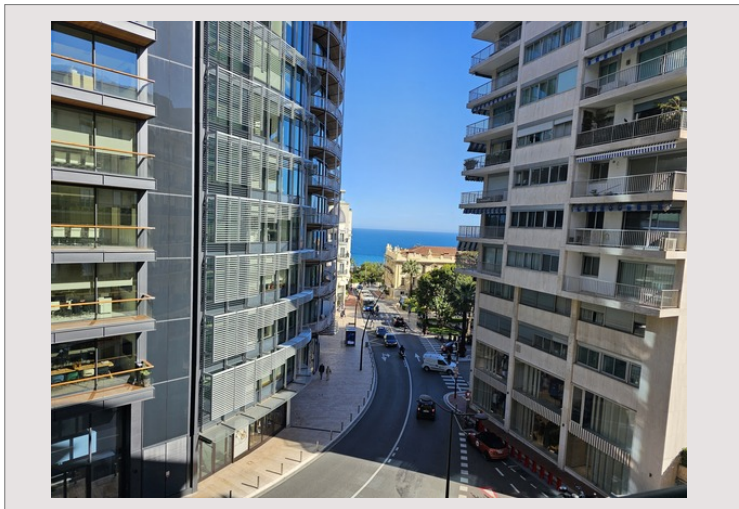

Au cœur du Carré d'Or

Location Monaco

20 000 € / mois
 + Charges : 700 €

A deux pas du Casino, commerces et commodités

Type de produit	Bureau	Nb. pièces	4
Superficie totale	140 m ²	Nb. chambres	3
Superficie hab.	135 m ²	Nb. parking	1
Superficie terrasse	5 m ²	Nb. caves	1
Date de libération	Rapidement	Immeuble	Palais Saint James
		Quartier	Carré d'Or

Situé dans une résidence avec concierge, au cœur du Carré d'Or, magnifique bureau (usage mixte) triple expositions, composé d'un hall d'entrée, beau séjour sur balcon, belle cuisine entièrement équipée, 3 chambres, 3 salles de douche complète, climatisation, belle hauteur de plafond, belles prestations.

Cave dans l'immeuble et bel emplacement parking situé au Park Palace.

Au cœur du Carré d'Or

Au cœur du Carré d'Or